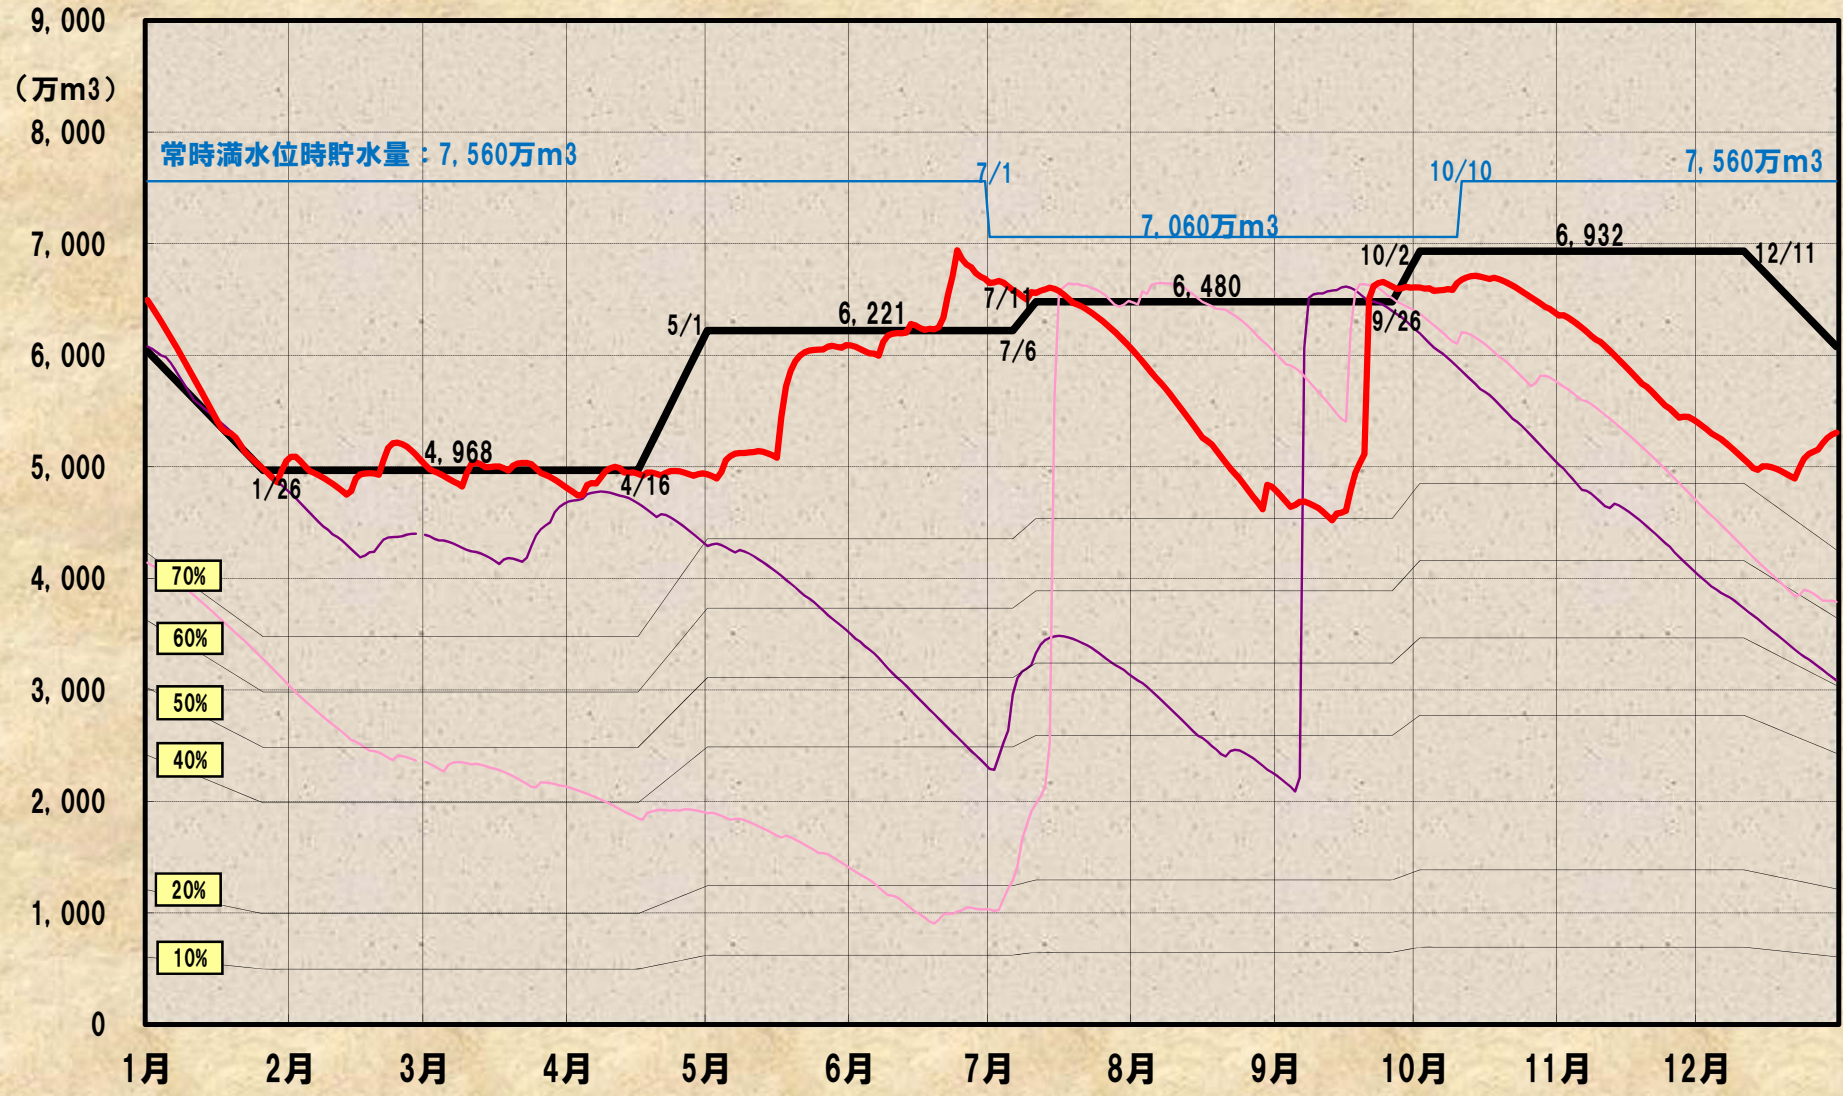

利水貯水量

2016年 銅山川ダム貯水率

— 2005 (H17) 年      — 2007 (H19) 年      — 2016 (H28) 年