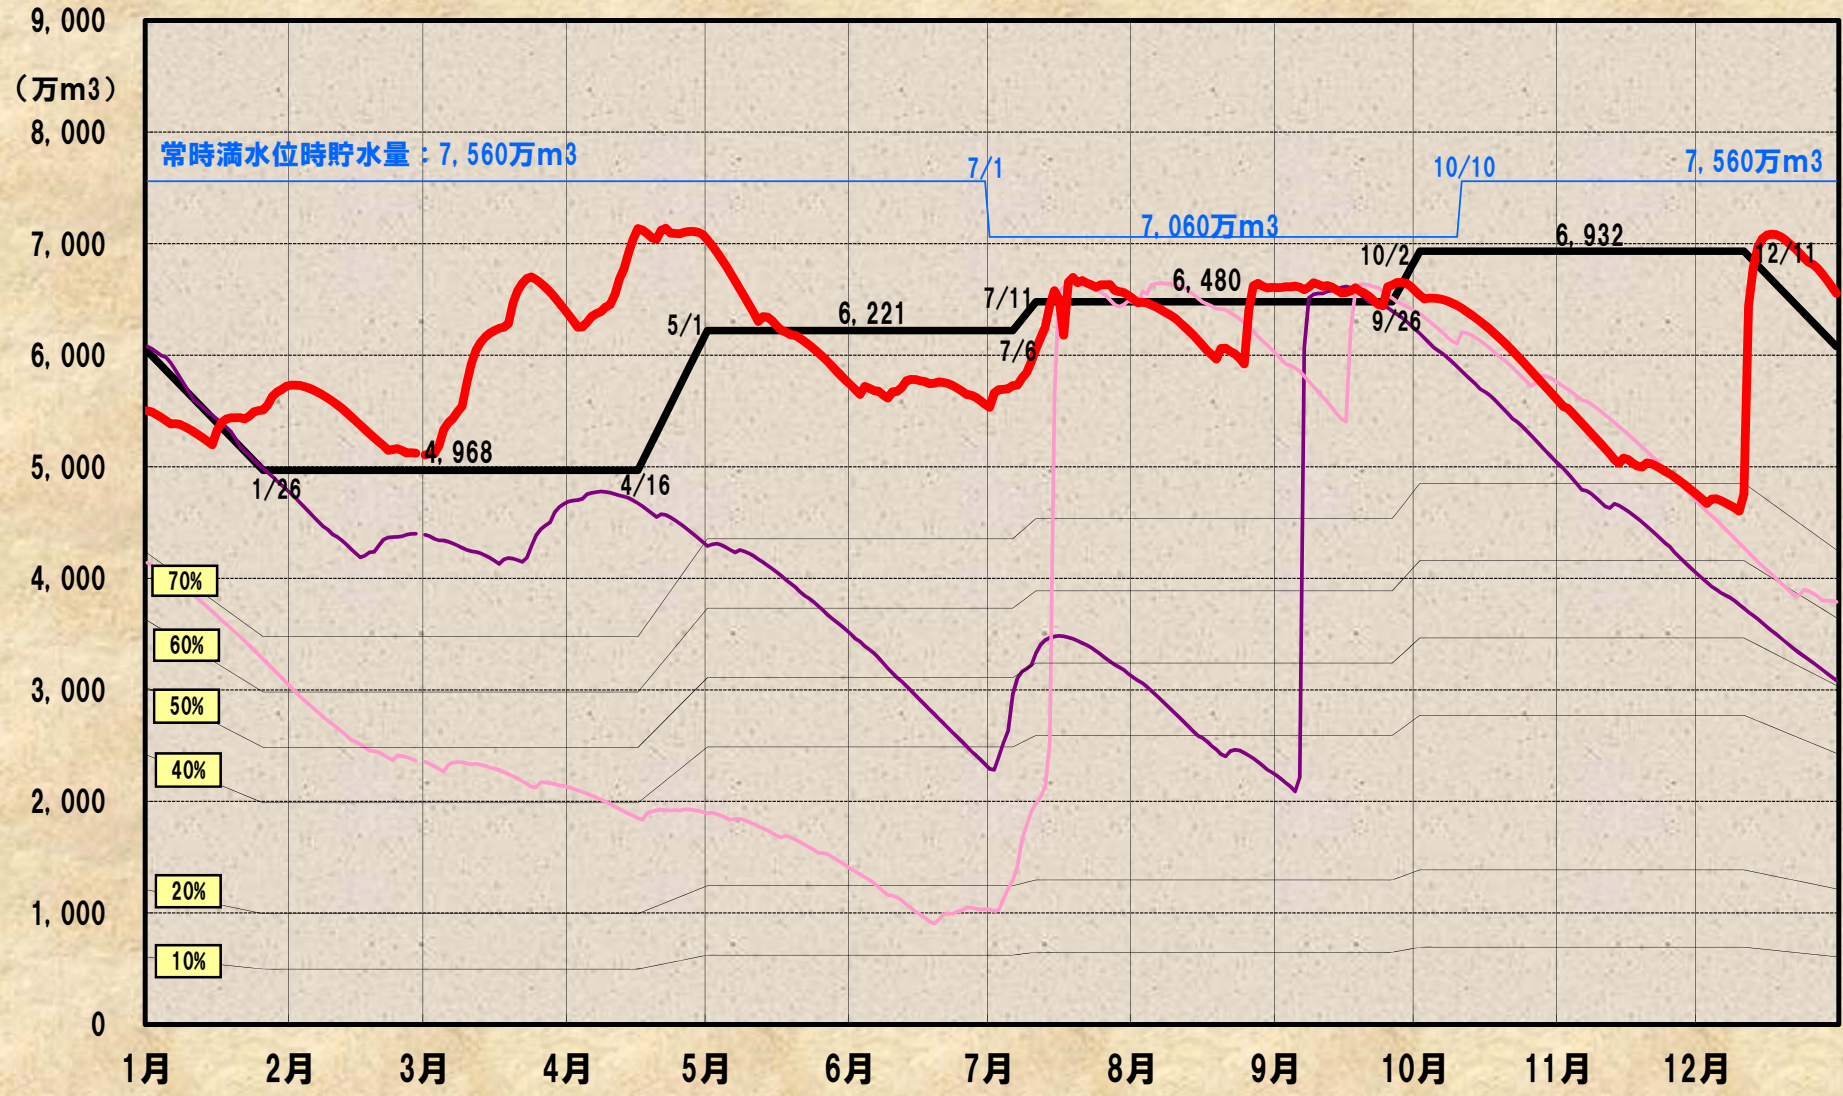

利水貯水量

2015年 銅山川ダム貯水率

— 2005 (H17) 年 — 2007 (H19) 年 — 2015 (H27) 年