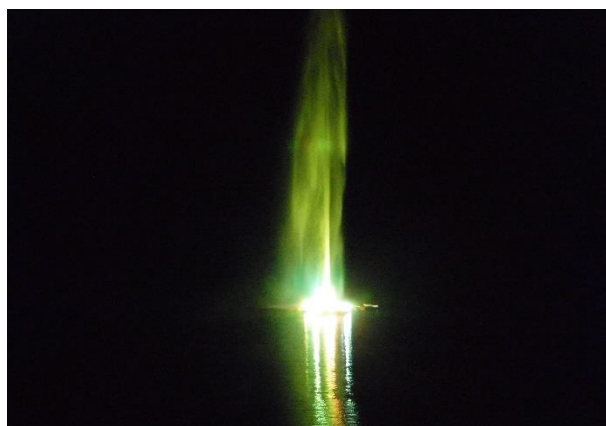

# 中筋川ダム(蛍湖)の噴水時間

	10:00	11:00	12:00	12:30	14:00	15:00	16:00	17:00	18:00	19:00	20:00
平日	○			○			○				
土曜・日曜	○		○		○		○				

各時10分間上がります。

## ★ダムの日

ライトアップ

	10:00	11:00	12:00	12:30	13:00	14:00	15:00	16:00	17:00	18:00	19:00	20:00
毎月第4土曜	○	○	○	○	○	○	○	○	○	○	○	○

各時10分間上がります。19時と20時はライトアップします。

※天候、ダムの水不足、点検整備等の理由により、運転を変更・休止することがあります。

※緊急時以外の運休は、事前にホームページでお知らせいたします。