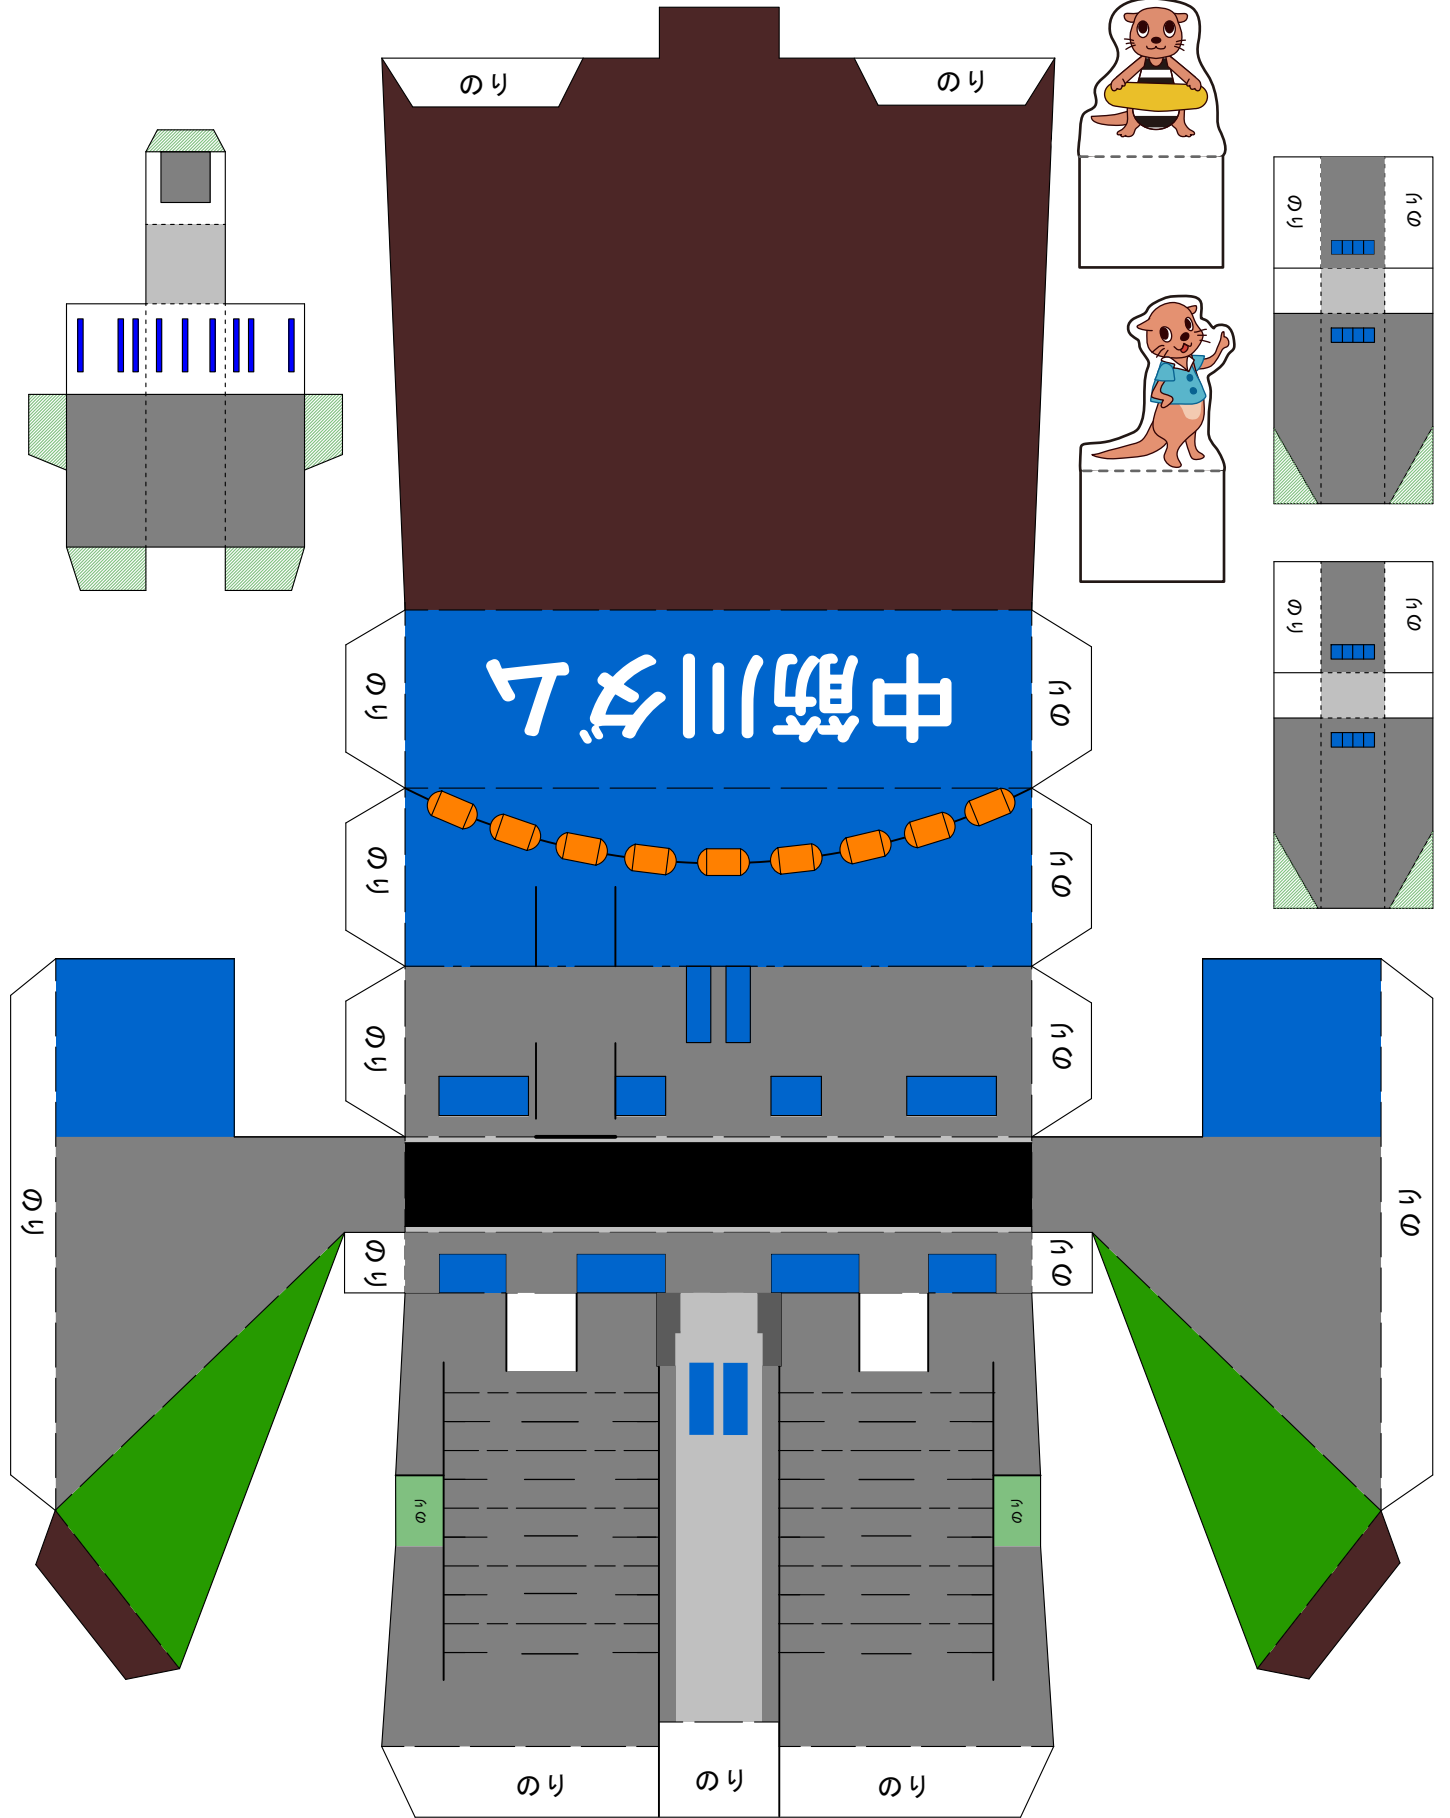

中筋川ダム ペーパークラフト

- — — 山折り
- - — 谷折り
- 切る