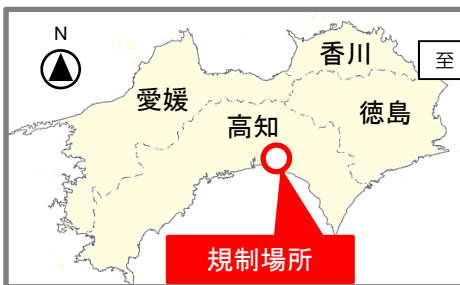

- 規制場所 : 高知東部自動車道(南国安芸道路) <sup>こうなん</sup> 香南のいち IC<sup>げいせいにし</sup>～芸西西IC
- 規制日時 : 平成30年11月19日(月)夜～23日(金)朝  
各日21:00～翌朝6:00(4日間連続:夜間のみ)
- 規制内容 : 夜間全面通行止(迂回路有り)
- 迂回路 : 国道55号をご利用ください。

※詳細は別紙を参照

本施策は、四国圏広域地方計画の広域プロジェクト【No.1 南海トラフ地震を始めとする大規模自然災害等への「支国」防災力向上プロジェクト】に該当します。

# 高知東部自動車道（南国安芸道路）（こうなん香南のいちIC～げいせいにし芸西西IC）の **夜間全面通行止**のお知らせ

別紙

高知東部自動車道（南国安芸道路）において、維持作業・設備点検のため通行止を行います。

1. 規制場所：高知東部自動車道（南国安芸道路）（こうなん香南のいちIC～げいせいにし芸西西IC）
2. 規制日時：平成30年11月19日（月）夜～23日（金）朝  
 各日21：00～翌朝6：00（4日間連続：夜間のみ）
3. 規制内容：夜間全面通行止（迂回路有り）
4. 迂回路：国道55号をご利用ください。