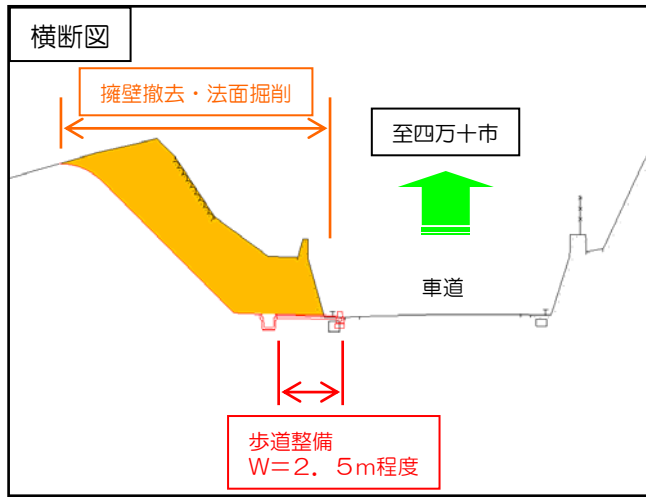

（内線）205

（内線）441

◎：主たる問い合わせ先

位置図

整備状況

高知市側から撮影：撮影位置①

四万十市側から撮影：撮影位置②

整備前