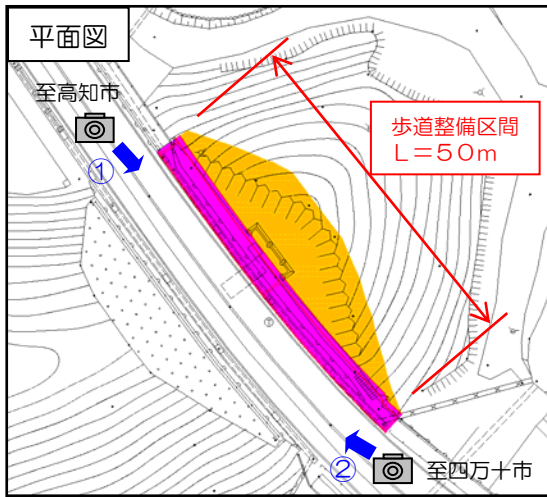

【事故ゼロプランとは】

- ・全国の幹線道路（国・都道府県）の22%の区間に死傷事故件数の71%が集中しています。
- ・国土交通省では、このように危険な区間を市民の方々等からご意見を頂きながら『事故危険区間』として選定（H22.12）し、交通事故が起こりやすい危険な箇所として認識頂き、集中的・重点的に、悲惨な交通事故の対策に取り組む「事故ゼロプラン（事故危険区間重点解消作戦）」を展開しています。（別紙2参照）

（内線）205

（内線）441

◎：主たる問い合わせ先

位置図

整備状況

高知市側から撮影：撮影位置①

四万十市側から撮影：撮影位置②

整備前

※代表区間