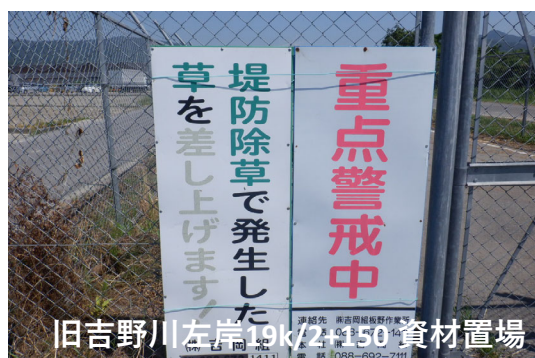

## ② 旧吉野川左岸19k4付近（板野郡板野町大寺）

旧吉野川左岸19k/2+150 資材置場

旧吉野川左岸19k/2+150 資材置場

旧吉野川出張所 連絡先：(088)692-5355

※お問い合わせは平日の月曜日～金曜日の8:30～17:00にお願いします。