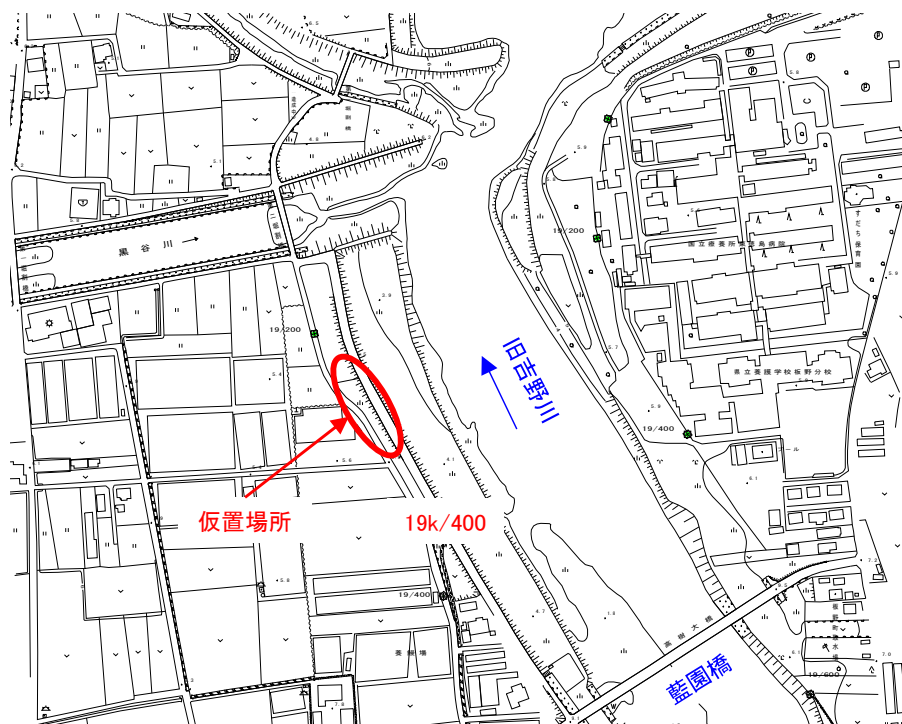

## ② 旧吉野川左岸19k4付近（板野郡板野町大寺）

旧吉野川左岸19k/2+150 資材置場

旧吉野川左岸19k/2+150 資材置場

旧吉野川出張所 連絡先：(088)692-5355

※お問い合わせは平日の月曜日～金曜日の8:30～17:00にお願いします。