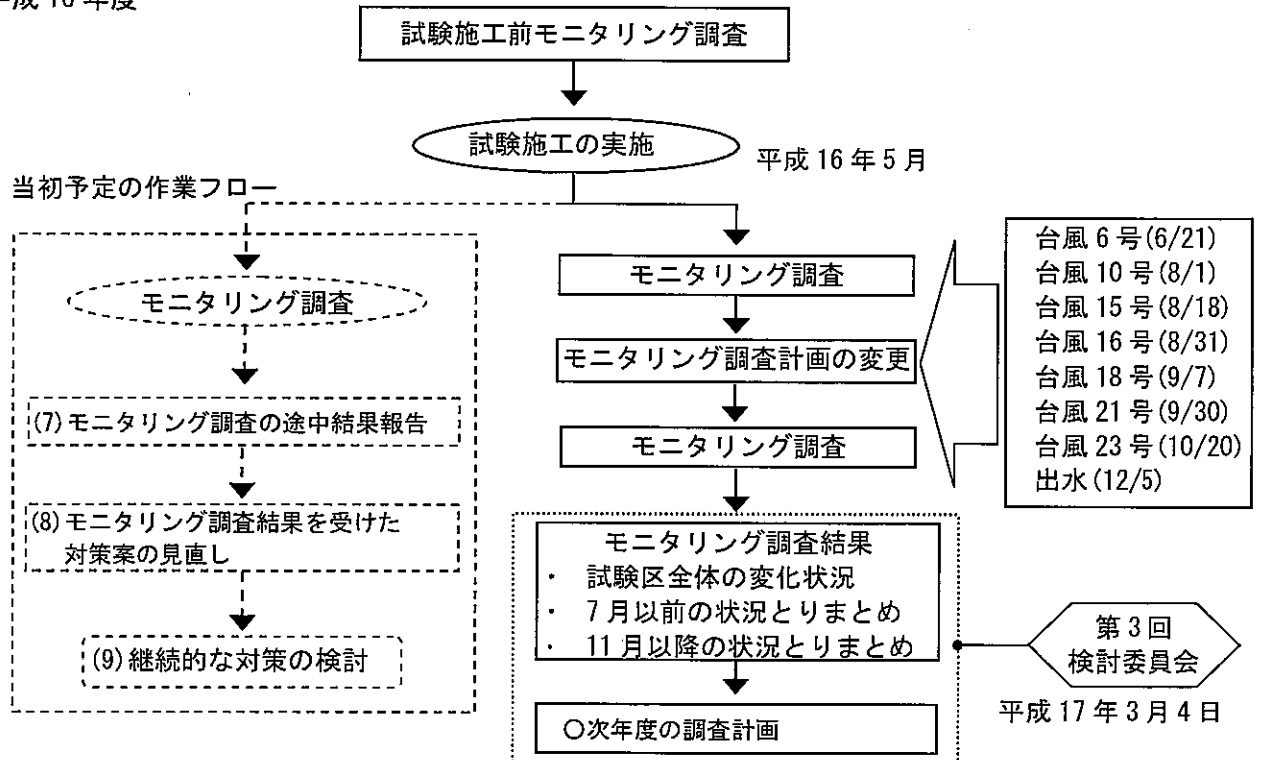


資料 1

吉野川外来植物対策検討 検討フロー

目次

1.1 吉野川外来植物対策検討 検討フロー.....	資料 1-1
----------------------------	--------

1.1 吉野川外来植物対策検討 検討フロー

平成 15 年度

平成 16 年度

平成 17 年度