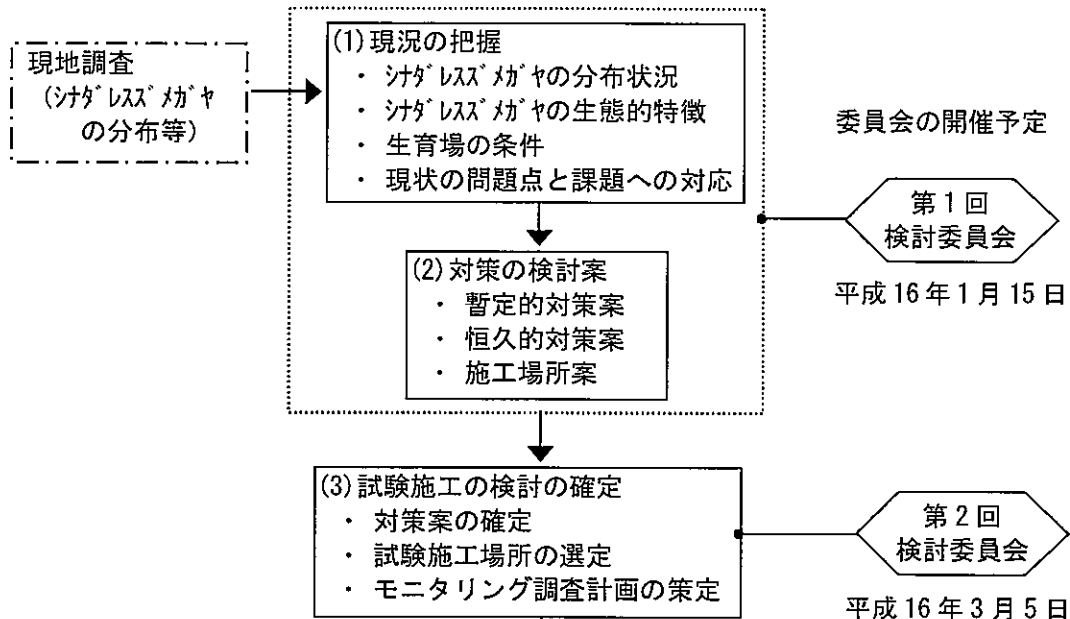


資料 1

吉野川外来植物対策検討 検討フロー

目次

1.1 吉野川外来植物対策検討 検討フロー.....	資料 1-1
----------------------------	--------

1.1 吉野川外来植物対策検討 検討フロー

平成 15 年度

平成 16 年度

平成 17 年度