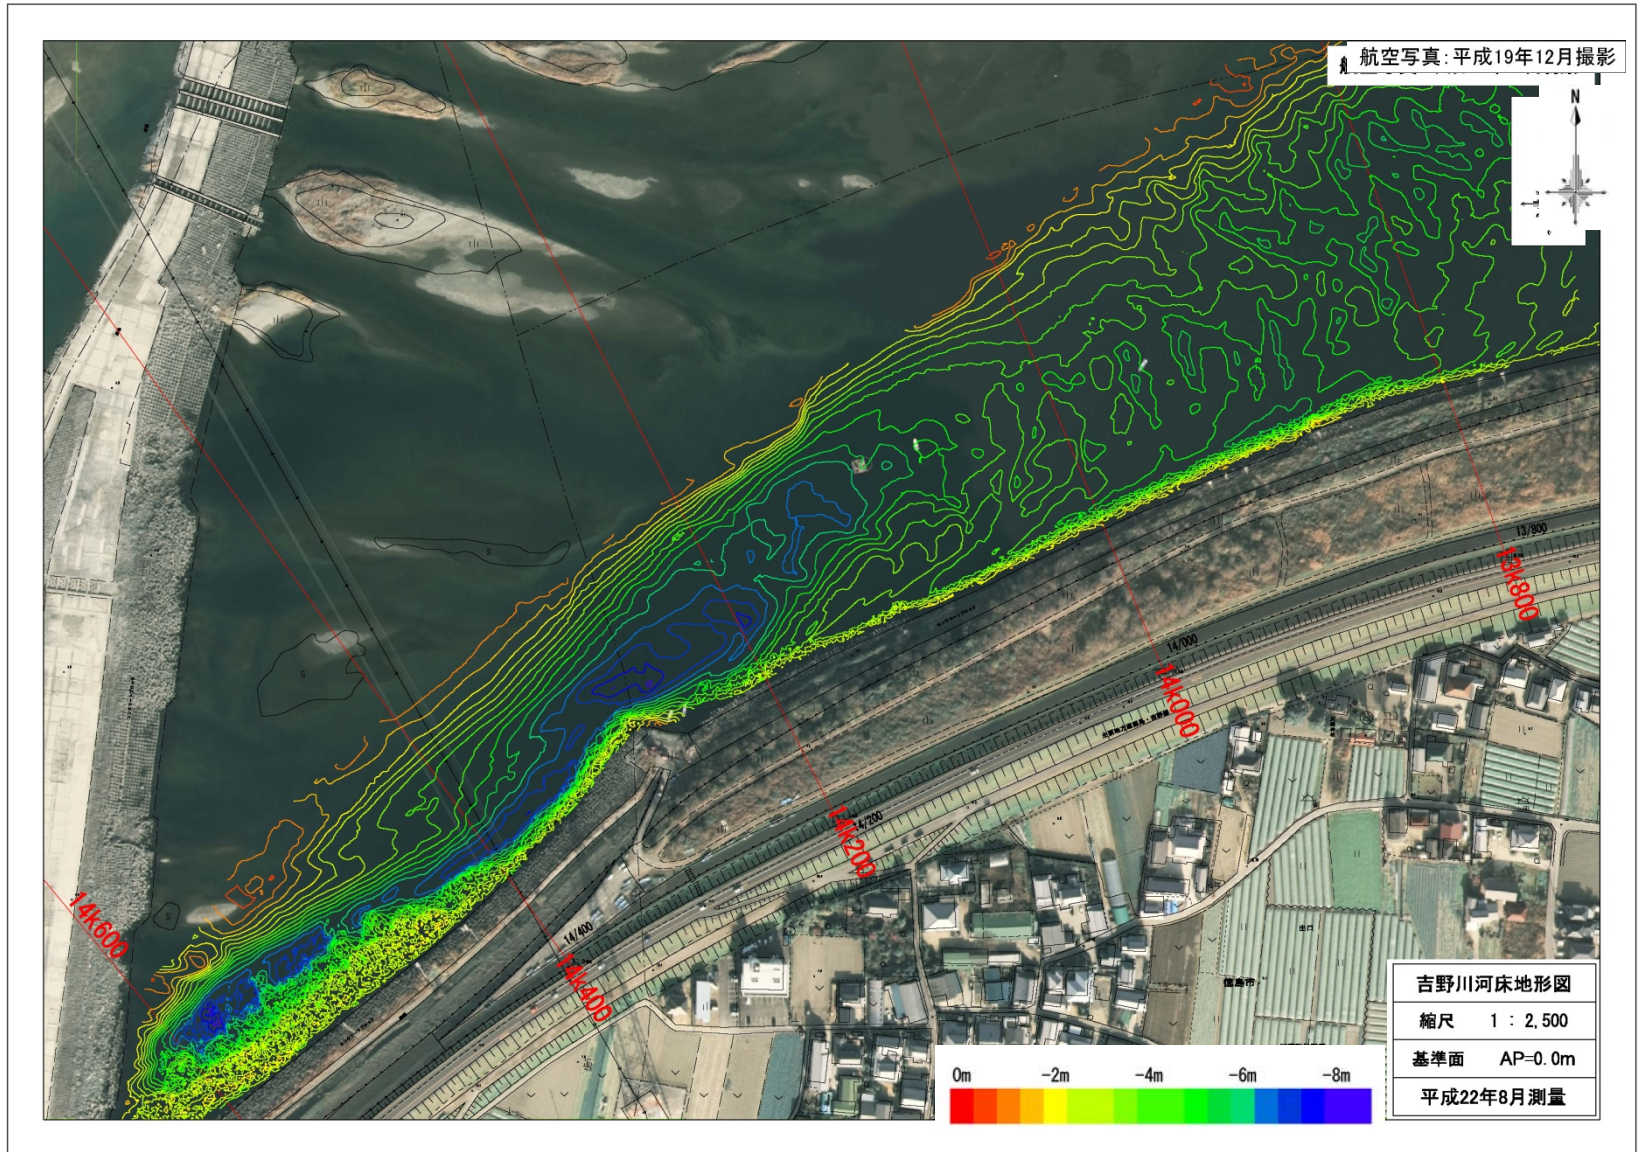

《別紙—3》 河床形状調査

河床形状調査

河床コンター図 (平成21年8月)

河床形状調査

河床コンター図 (平成22年8月)

河床形状調査

河床変化差分コンター図（平成21年8月と平成22年8月との比較）