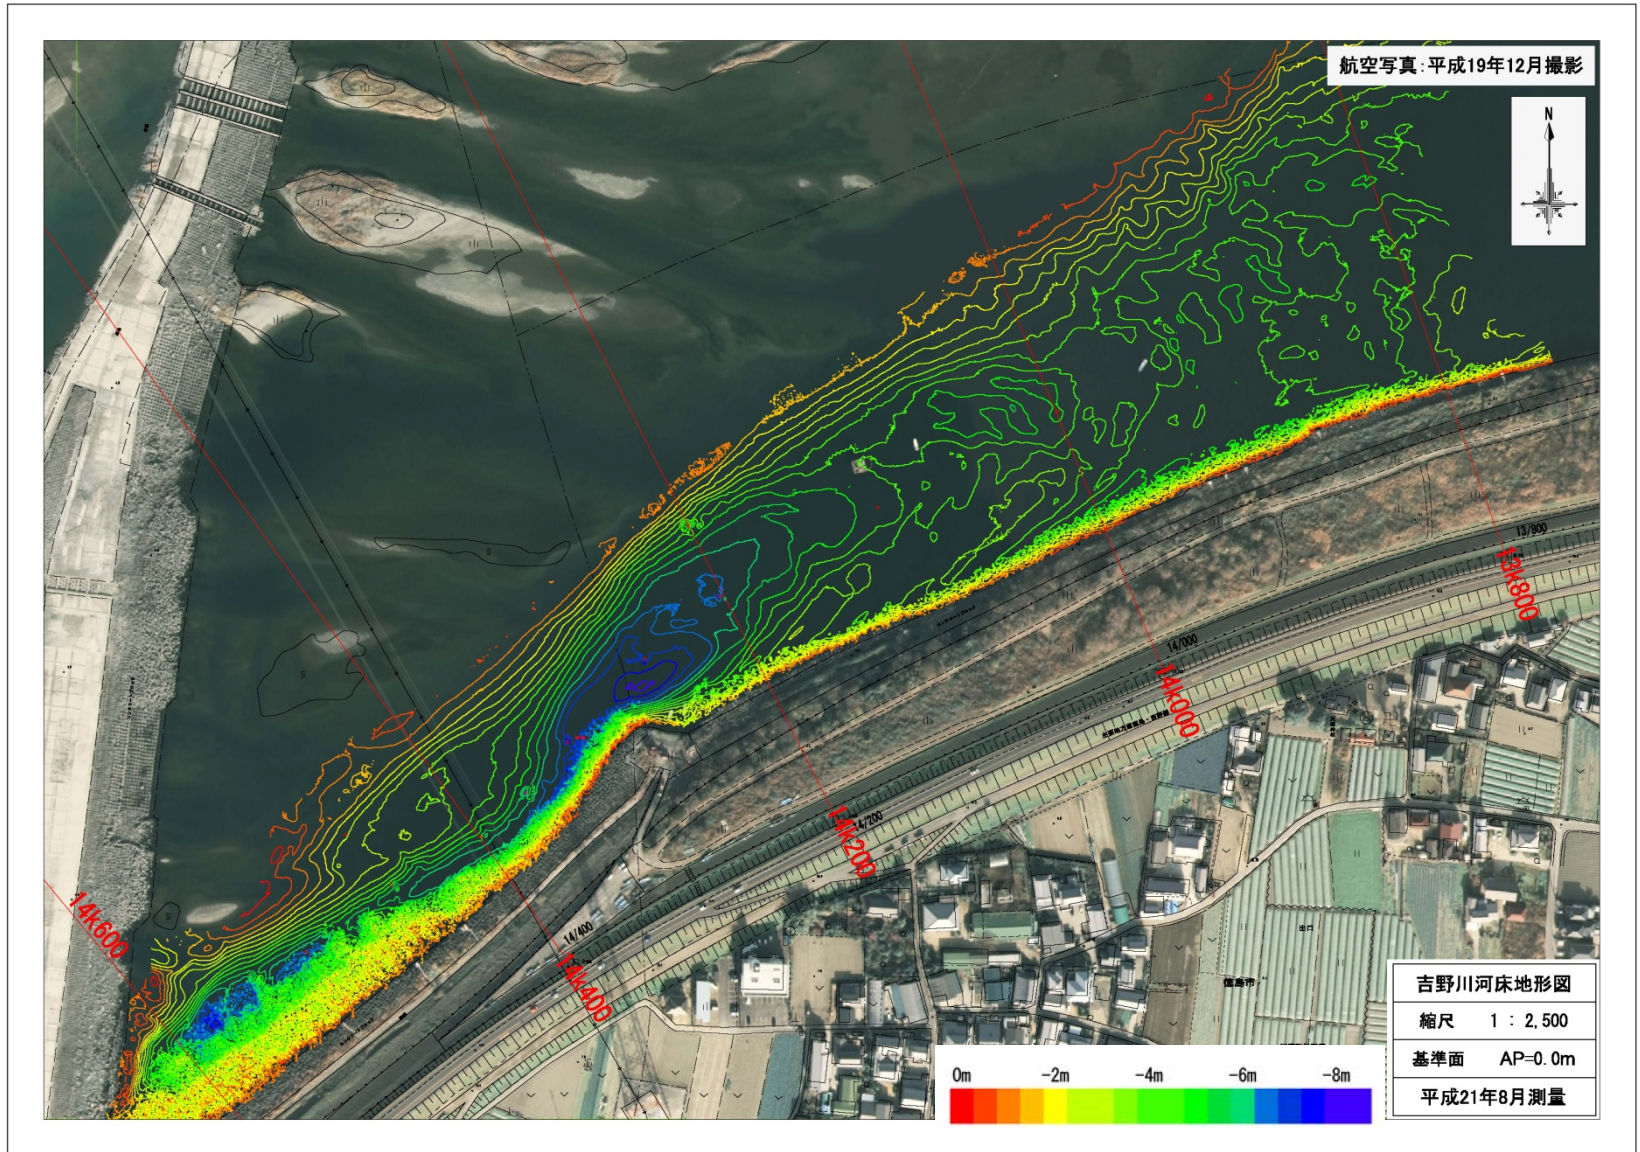

《別紙—3》 河床形状調査

河床形状調査

河床コンター図 (平成21年8月)

河床形状調査

河床コンター図 (平成22年8月)

河床形状調査

河床変化差分コンター図（平成21年8月と平成22年8月との比較）