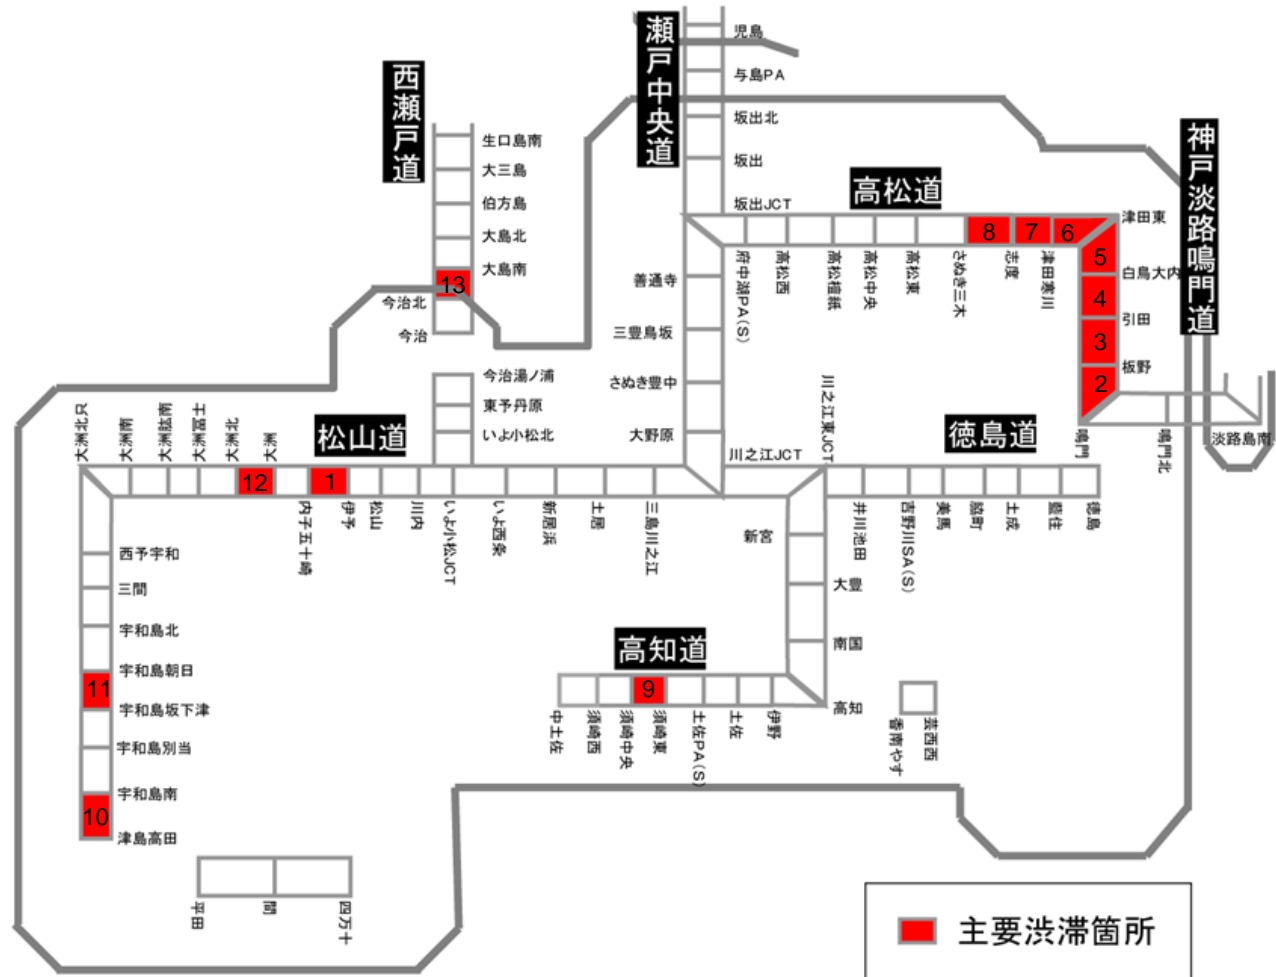

四国管内高速道路の主要渋滞箇所

主要渋滞箇所リスト

路線名		区間名
1	四国縦貫自動車道	伊予～内子五十崎
2	四国横断自動車道	鳴門～板野
3	四国横断自動車道	板野～引田
4	四国横断自動車道	引田～白鳥大内
5	四国横断自動車道	白鳥大内～津田東
6	四国横断自動車道	津田東～津田寒川
7	四国横断自動車道	津田寒川～志度
8	四国横断自動車道	志度～さぬき三木
9	須崎道路	須崎東～須崎中央
10	宇和島道路	津島高田～宇和島南
11	宇和島道路	宇和島坂下津～宇和島朝日
12	大洲道路	大洲北～大洲
13	西瀬戸自動車道	今治北～大島南

主要渋滞箇所位置図

※注: 上下線のいずれかの方向でも渋滞している区間を表しています。