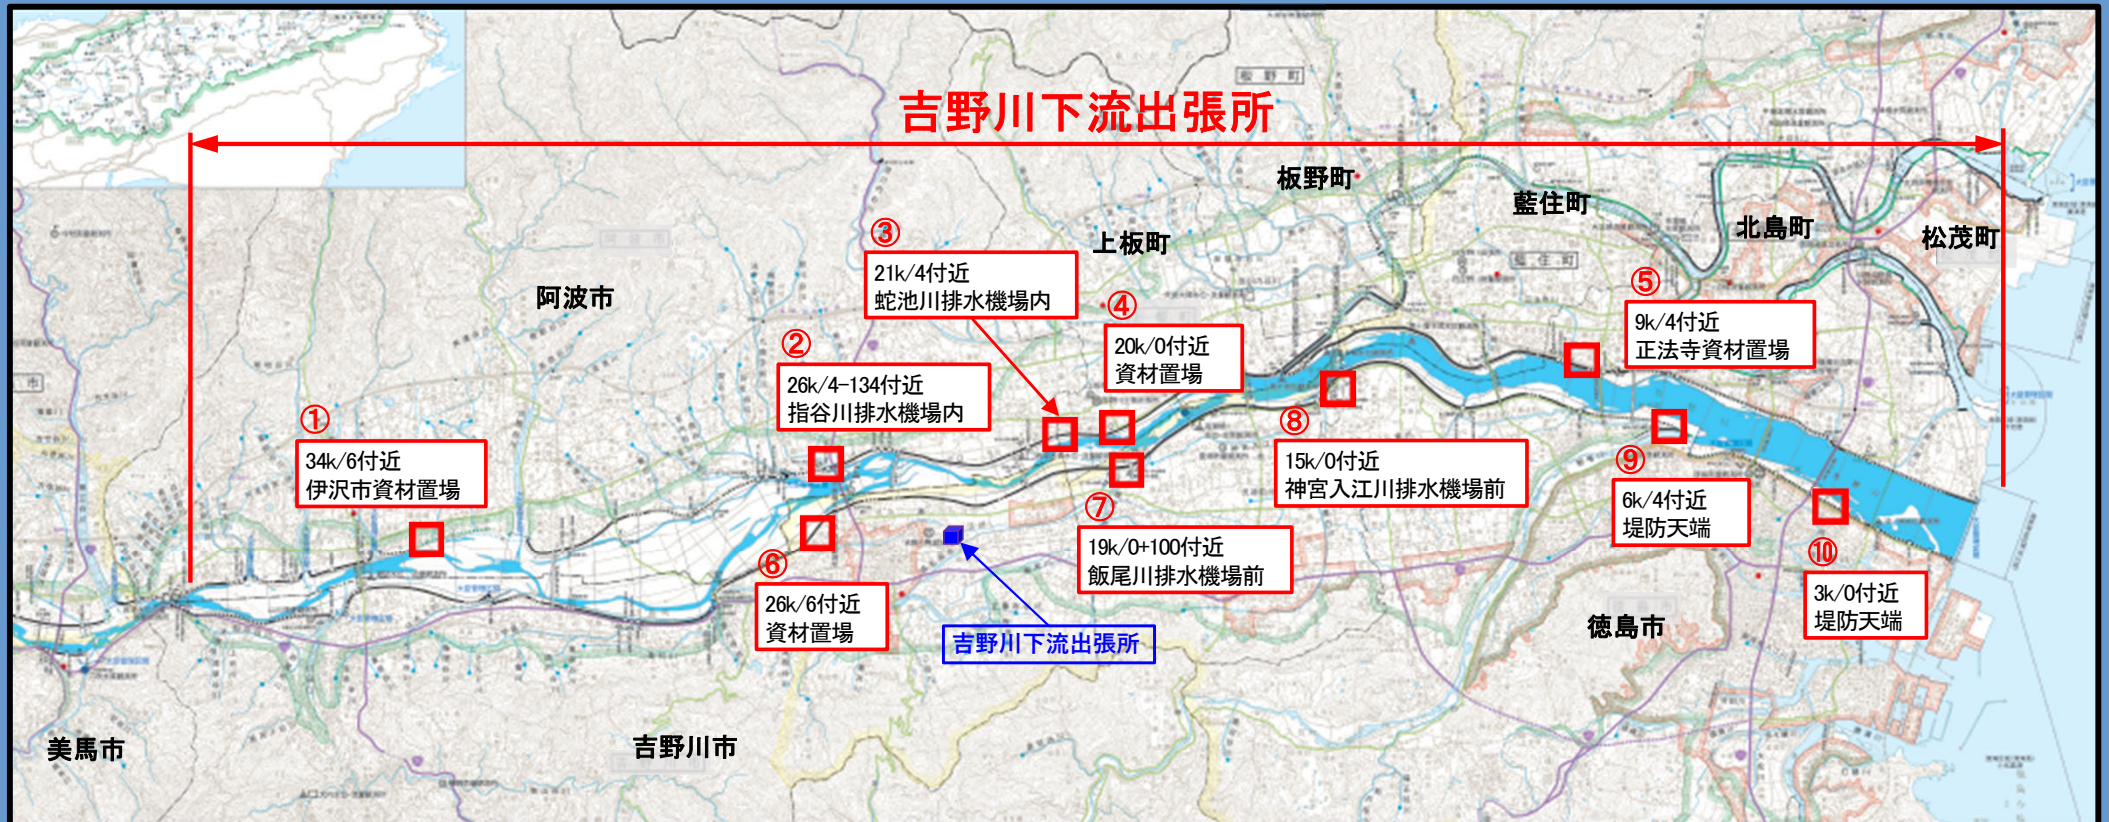

## 配布場所の広域地図(吉野川上流)

◆ 堤防除草梱包材は下図の□の箇所にて配布しております。

堤防除草梱包材を無料配布しています。

## 配布場所の広域地図(吉野川下流)

● 堤防除草梱包材は下図の□の箇所にて配布しております。

堤防除草梱包材を無料配布しています。

## 配布場所の広域地図(旧吉野川・今切川)

◆ 堤防除草梱包材は下図の□の箇所にて配布しております。