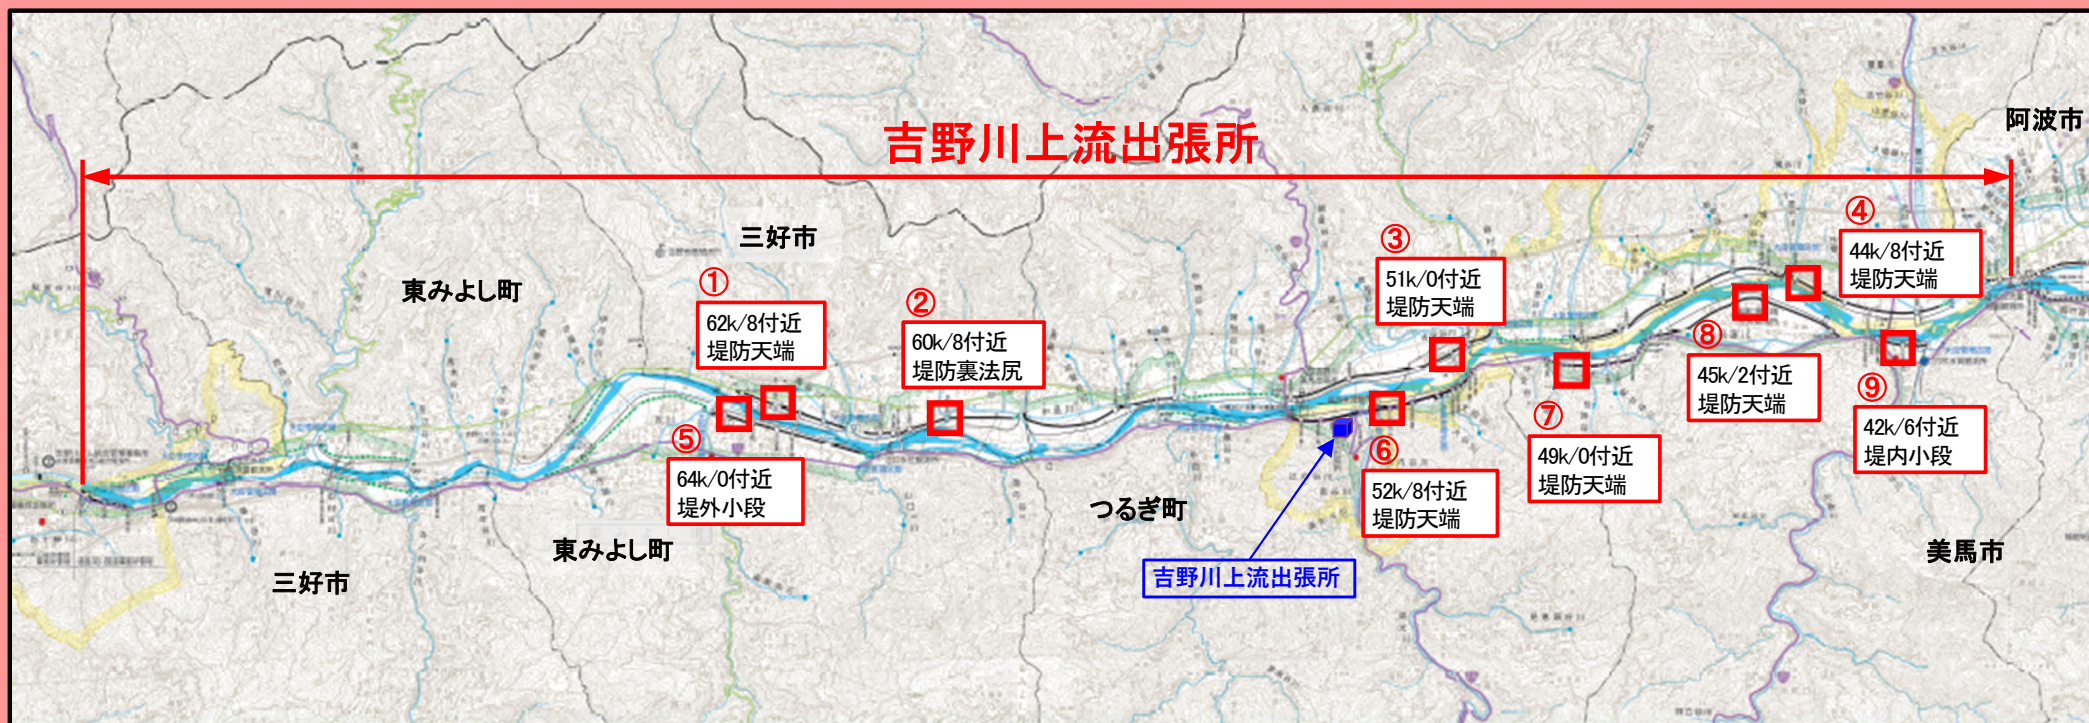

## 配布場所の広域地図(吉野川上流)

◆ 堤防除草梱包材は下図の□の箇所にて配布しております。

堤防除草梱包材を無料配布しています。

## 配布場所の広域地図(吉野川下流)

● 堤防除草梱包材は下図の□の箇所にて配布しております。

堤防除草梱包材を無料配布しています。

## 配布場所の広域地図(旧吉野川・今切川)

◆ 堤防除草梱包材は下図の□の箇所にて配布しております。