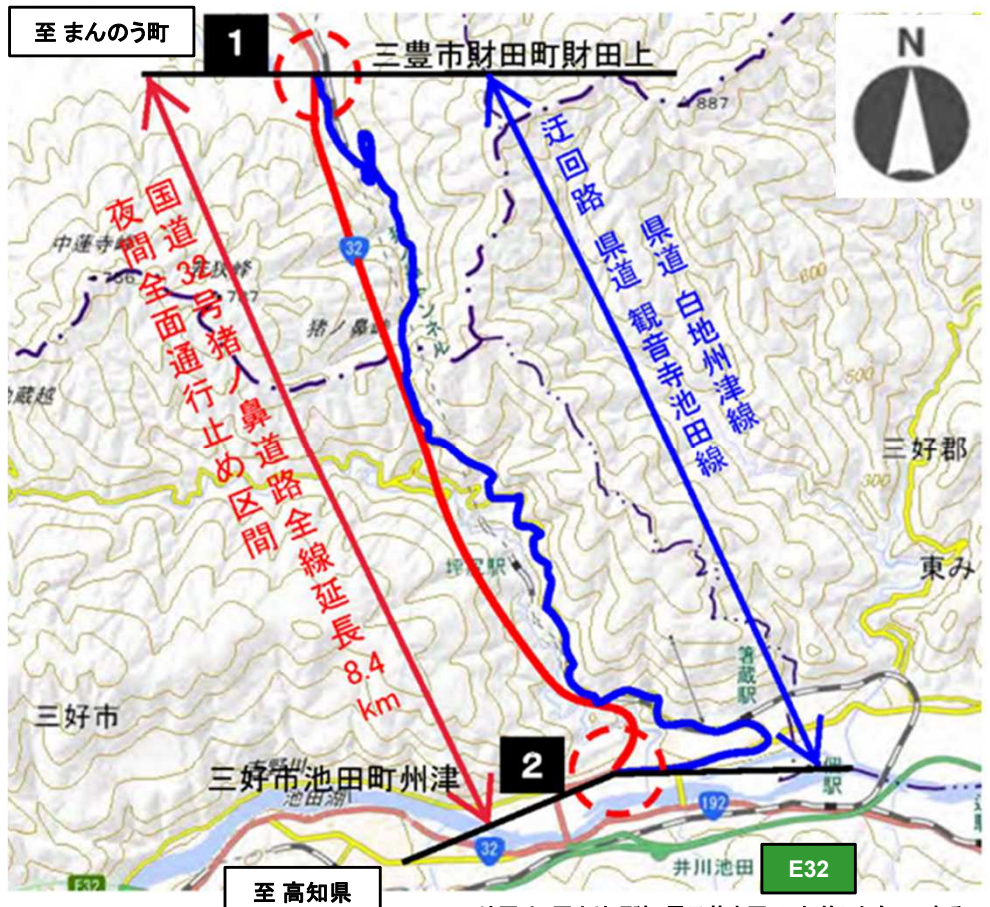

国道32号猪ノ鼻道路全線 夜間全面通行止めのお知らせ

- 1. 規制区間：国道32号猪ノ鼻道路全線
かがわけん みとよし さいたちょう さいたかみ とくしまけん みよし いけだちよう しゅうづ
 香川県三豊市財田町財田上～徳島県三好市池田町州津 延長8.4 km
- 2. 規制日時：令和7年11月10日（月）夜～令和7年11月22日（土）朝
 各日21：00～翌朝6：00（夜間のみ）
- 3. 規制内容：夜間全面通行止め
- 4. 迂回路：かんおんじ いけだ はくち しゅうづ 県道観音寺池田線、県道白地州津線をご利用ください。

この地図は、国土地理院 電子基本図 に加筆したものである。