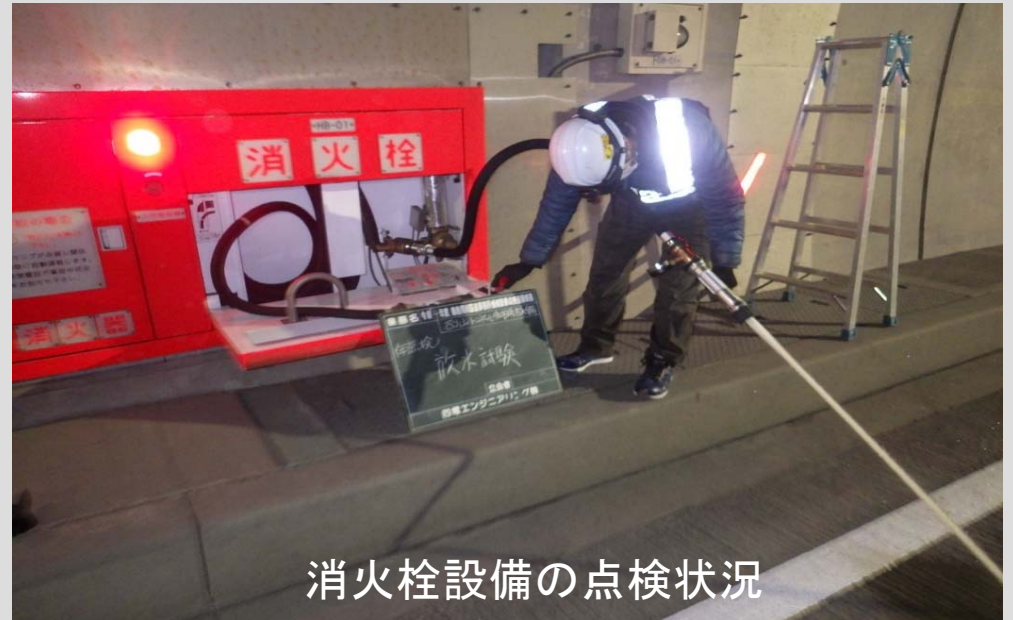

国道32号猪ノ鼻道路全線 夜間全面通行止めのお知らせ

点検状況(イメージ)

換気設備の点検状況

消火栓設備の点検状況

カメラの点検状況

路面温度計の点検状況