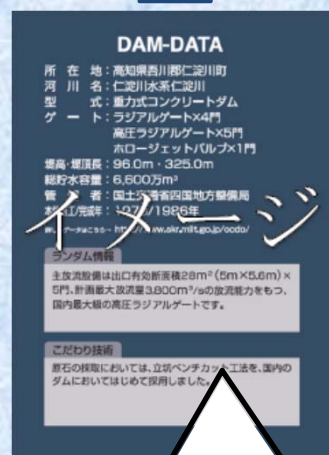

## ～その他～

ダムカードは、一部の都道府県や発電事業者の管理するダムでも配布しています。

ダムカード配布場所は国土交通省HPに掲載されています。

【国土交通省HP】

裏

基本的な情報からちょっとマニアックな情報までを凝縮