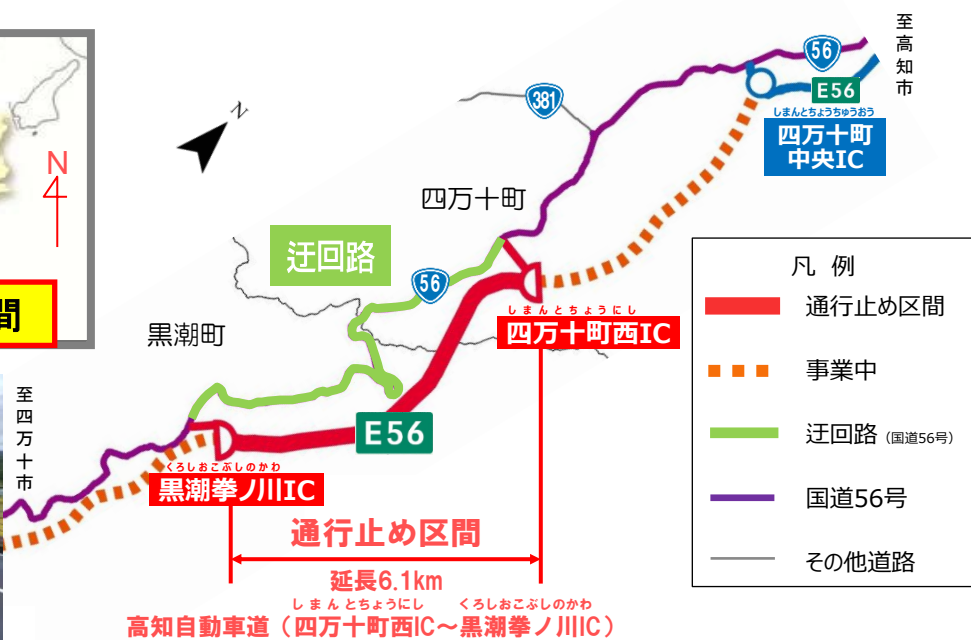

皆様には大変ご不便・ご迷惑をお掛けしますが、ご理解・ご協力のほど
よろしくお願ひします。

記

- 規制日時：令和8年6月15日（月）～令和8年6月19日（金）
【予備日】令和8年6月22日（月）～令和8年6月26日（金）
各日9時～16時30分 作業終了次第、規制解除します。
- 規制区間：しまんとちょうにし くろしおこぶしのかわ
高知自動車道【四万十町西IC～黒潮拳ノ川IC】
延長6.1km（別紙1参照）
- 規制内容：昼間全面通行止め（迂回路有り）
- 迂回路：国道56号（現道）をご利用ください。

高知自動車道しまんとちようにし（四万十町西IC～黒潮拳ノ川IC）において、維持修繕工事及び点検のため下記の通り「昼間全面通行止め」を行います。

皆様には、大変ご不便・ご迷惑をお掛けしますが、ご理解・ご協力のほどよろしくお願ひします。

規制日時

令和8年6月15日（月）～6月19日（金）
 【予備日】令和8年6月22日（月）～6月26日（金）
 各日9時～16時30分 作業終了次第、規制解除します。

規制区間

高知自動車道しまんとちようにし（四万十町西IC～黒潮拳ノ川IC）延長6.1km
くろしおこぶしのかわ

規制内容

昼間全面通行止め（迂回路有り）

迂回路

国道56号（現道）をご利用ください。

※この地図は、国土交通省国土政策局「国土数値情報」を基に編集・加工したものである。

お問い合わせ先（維持修繕工事及び点検について）

国土交通省 四国地方整備局 中村河川国道事務所 道路管理課 TEL：0880-34-7319（直通）（平日 8:30～17:15）
 国土交通省 四国地方整備局 中村河川国道事務所 中村国道出張所 TEL：0880-34-2252（平日 8:30～17:15）