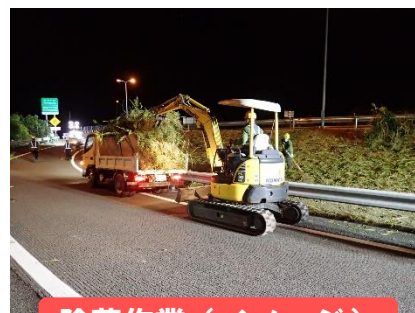

令和6年5月17日
中村河川国道事務所

なかむら すくも ひらた すくも わだ

国道56号中村宿毛道路【平田IC～宿毛和田IC】で 夜間全面通行止めを行います

～安全・快適にご利用いただくため維持修繕工事及び点検を行います～

なかむら すくも ひらた すくも わだ

国道56号中村宿毛道路【平田IC～宿毛和田IC】において、皆様に安全・快適に道路を利用していただくため、下記のとおり維持修繕工事及び点検を実施します。夜間全面通行止めとなりますので、迂回路として、国道56号(現道)をご利用ください。

本施策は、四国圏広域地方計画の広域プロジェクト

【No.1南海トラフ地震を始めとする大規模自然災害等への「支国」防災力向上プロジェクト】の取り組みに該当します。

問い合わせ先

国土交通省 四国地方整備局 中村河川国道事務所

TEL 0880-34-7319 (直通)

副所長(道路) 山本 恭二
○道路管理課長 門田 健一

○：主な問い合わせ先

国道56号 中村宿毛道路 (平田IC~宿毛和田IC)

夜間全面通行止めのお知らせ

国道56号中村宿毛道路(平田IC~宿毛和田IC)において、維持修繕工事及び点検のため、以下の通り「夜間全面通行止め」を行います。

皆様には、大変ご不便・ご迷惑をお掛けしますが、ご理解・ご協力の程よろしくお祈いします。

規制日時 令和6年5月27日(月)夜~令和6年6月6日(木)朝

各日夜21時~翌朝6時 作業終了次第、規制解除します。

※土・日の夜間は通行止めを行いません。

規制区間 国道56号中村宿毛道路(平田IC~宿毛和田IC) 延長7.6km

規制内容 夜間全面通行止め(迂回路有り)

迂回路 国道56号(現道)をご利用ください。

凡例	
	通行止め区間(中村宿毛道路)
	迂回路(国道56号)
	事業中
	国道56号
	自動車専用道路(中村宿毛道路)
	その他道路

お問い合わせ先(工事について)

国土交通省 四国地方整備局 中村河川国道事務所 道路管理課 TEL: 0880-34-7319 (代表)

国土交通省 四国地方整備局 中村河川国道事務所 中村国道出張所 TEL: 0880-34-2252