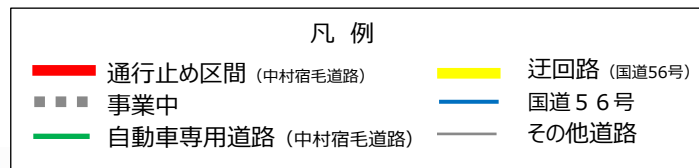

国道56号 中村宿毛道路 (しまんと 平田IC)

夜間全面通行止めのお知らせ

なかむら すくも しまんと ひらた

国道56号中村宿毛道路(四万十IC～平田IC)において、維持修繕工事及び点検のため、以下の通り「夜間全面通行止め」を行います。

皆様には、大変ご不便・ご迷惑をお掛けしますが、ご理解・ご協力の程よろしくお願ひします。

規制日時 令和6年5月13日(月)夜～令和6年5月25日(土)朝

各日夜21時～翌朝6時 作業終了次第、規制解除します。

※土・日の夜間は通行止めを行いません。

規制区間 国道56号中村宿毛道路(四万十IC～平田IC) 延長13.1km

規制内容 夜間全面通行止め(迂回路有り)

迂回路 国道56号(現道)をご利用ください。

お問い合わせ先(工事について)

国土交通省 四国地方整備局 中村河川国道事務所 道路管理課 TEL: 0880-34-7319 (代表)

国土交通省 四国地方整備局 中村河川国道事務所 中村国道出張所 TEL: 0880-34-2252

道路交通情報案内について

日本道路交通情報センター(高知)

TEL: 050-3369-6639 (24時間受付)

インターネットで道路情報を提供しています!

<https://www.road-info-prvs.mlit.go.jp/roadinfo/pc/>

道路の異状を発見したら道路緊急ダイヤルへお知らせください。#9910 24時間受付・無料