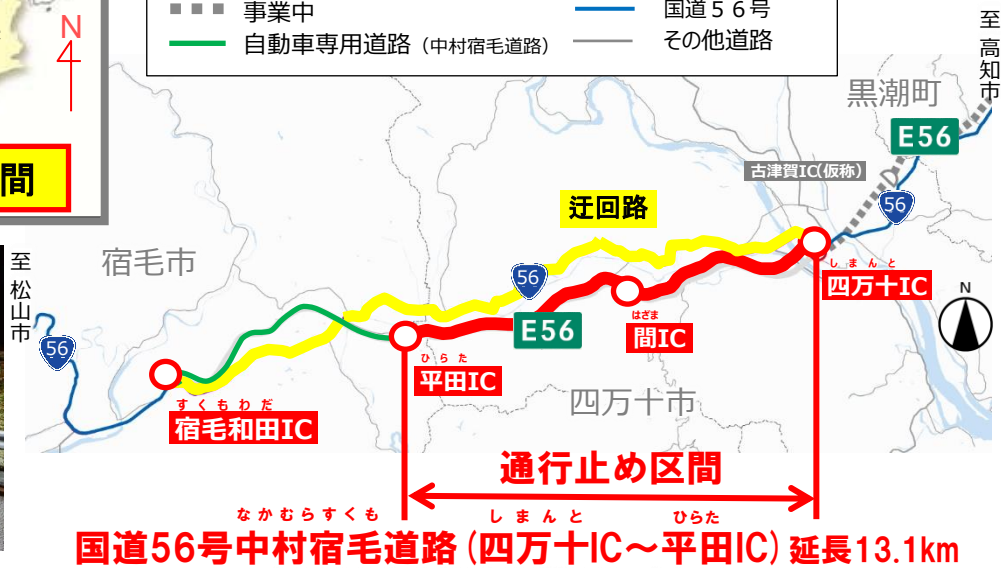

皆様には大変ご不便・ご迷惑をお掛けしますが、ご理解・ご協力の程よろしくお願ひします。

記

- 規制日時：令和6年5月13日(月)夜～令和6年5月25日(土)朝
各日夜21時～翌朝6時 作業終了次第、規制解除します。
※土・日の夜間は通行止めを行いません。
- 規制区間：国道56号中村宿毛道路【四万十IC～平田IC】延長13.1km
(別紙1参照)
- 規制内容：夜間全面通行止め(迂回路有り)
- 迂回路：国道56号(現道)をご利用ください。

かど た けんいち
門田 健一

○：主な問い合わせ先

国道56号 中村宿毛道路 (しまんと 平田IC)

夜間全面通行止めのお知らせ

なかむら すくも しまんと ひらた

国道56号中村宿毛道路(四万十IC～平田IC)において、維持修繕工事及び点検のため、以下の通り「夜間全面通行止め」を行います。

皆様には、大変ご不便・ご迷惑をお掛けしますが、ご理解・ご協力の程よろしくお願ひします。

規制日時 令和6年5月13日(月)夜～令和6年5月25日(土)朝

各日夜21時～翌朝6時 作業終了次第、規制解除します。

※土・日の夜間は通行止めを行いません。

規制区間 国道56号中村宿毛道路(四万十IC～平田IC) 延長13.1km

規制内容 夜間全面通行止め(迂回路有り)

迂回路 国道56号(現道)をご利用ください。

お問い合わせ先(工事について)

国土交通省 四国地方整備局 中村河川国道事務所 道路管理課 TEL: 0880-34-7319 (代表)

国土交通省 四国地方整備局 中村河川国道事務所 中村国道出張所 TEL: 0880-34-2252