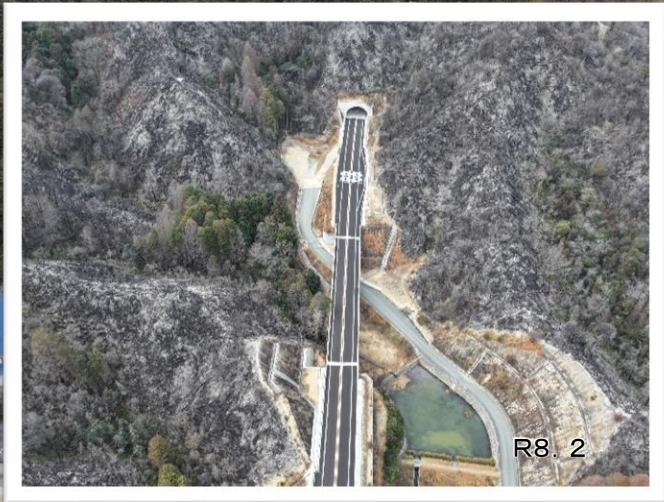

今治道路進捗状況(9/10)

【2工区 長沢地区】

至：いよ小松JCT

国道196号

号線

R8. 2

R8. 2

至：今治IC