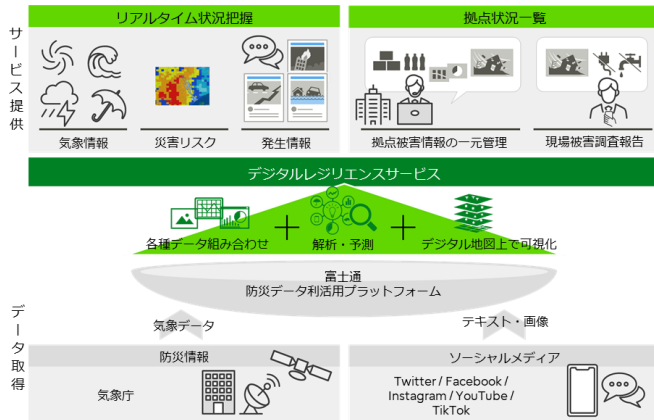

富士通株式会社

香川県高松市番町1丁目10-6(番町ミッドタウンビルディング) / <https://www.fujitsu.com>

～出展技術：あらゆるリスク情報を可視化するデジタルレジリエンスサービス～

気象情報×SNS情報を活用し、平時の業務効率化DX支援から災害時対策、サプライチェーンの状況把握までお客様課題の解決をご支援します。

気候変動・災害の激甚化などさまざまな社会課題解決に対し、気象情報やSNS情報などあらゆるデータを活用し、平時の「いつも」と災害時の「もしも」を支援する『フェーズフリー』視点のSaaS型サービスです。今どこで何が起きているかをリアルタイムにデジタル地図(GIS)上に可視化することで、平時は拠点ごとの状況把握を実現し、災害時はリスク管理・被害状況報告集約・業務継続判断など、官庁・自治体や企業の業務DX推進及び危機管理業務に活用頂けます。

出展技術は持続可能な開発目標 (SDGs) を支援しています。

09：産業と技術革新の基盤をつくろう 10：人や国の不平等をなくそう 11：住み続けられるまちづくりを 13：気候変動に具体的な対策を

建設フェア四国2023in高松