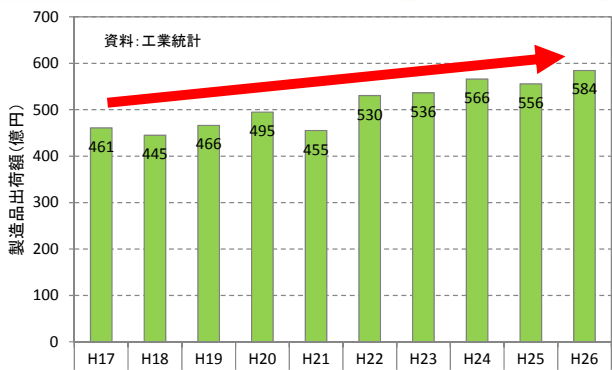

鳴門市街地

撫養港海岸 直轄海岸保全施設整備事業

堤防改良で地震津波による浸水被害から
人命及び財産を守る！

現在 now >>> 将来 future

インフラ

整備効果

背後地は住宅が密集し、公共施設が集中する
鳴門市の中心エリア

作業員の安全性を最優先させた
陸間の自動化・電動化整備