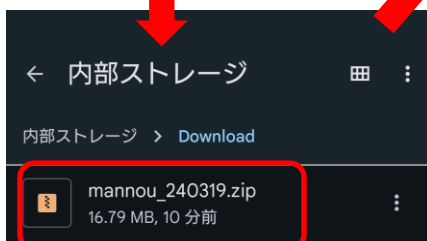

ワールドデータ
ダウンロードページ

1. 四国インフラDX推進サイトから、統合版ワールドデータのダウンロード

2. ファイルがダウンロードされても、開かずにホーム画面に戻り、アプリの「Files」を選択

※「Files」が無い場合はPlayストアから「Files by Google」をインストール

3. 「ストレージデバイス」→「内部ストレージ」→「Download」内の「mannou_240319.zip」をタップし解凍すると「mannou_240319」フォルダが出来るのでフォルダ内「mannou_240319.mcworld」をタップ

※保存先がSDカードの場合は、上記記載の「内部ストレージ」が「SDカード」に変わるだけで、過程は同様です

注) カテゴリの「ダウンロード」で解凍した「mannou_240319.mcworld」をタップしてもMinecraftアプリが起動しない場合があります