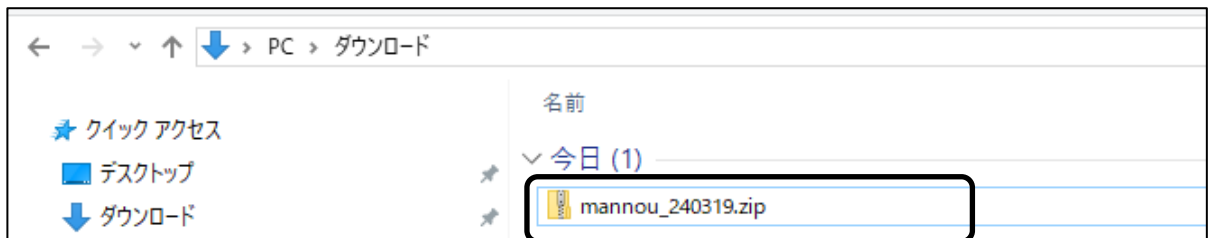

【Windows端末】

1. 四国インフラDX推進サイトから、統合版ワールドデータのダウンロード

[四国インフラDX推進 (mlit.go.jp)](http://mlit.go.jp)

2. PCのダウンロード内「mannou_240319.zip」を解凍ソフトで解凍