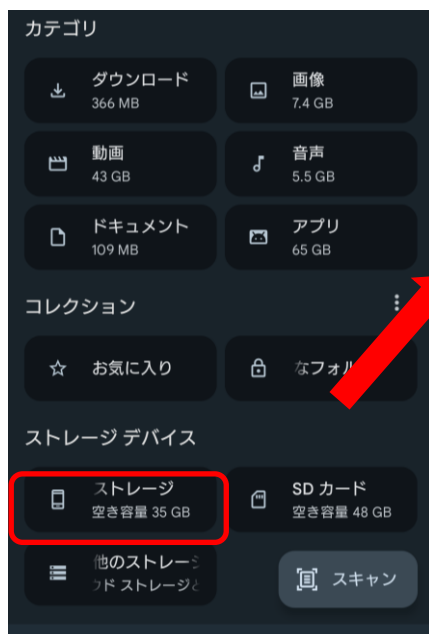

ワールドデータ
ダウンロードページ

1. 四国インフラDX推進サイトから、統合版ワールドデータのダウンロード

2. ファイルがダウンロードされても、開かずにホーム画面に戻り、アプリの「Files」を選択

※「Files」が無い場合はPlayストアから「Files by Google」をインストール

3. 「ストレージデバイス」→「内部ストレージ」→「Download」内の「mannou_240319.zip」をタップし解凍すると「mannou_240319」フォルダが出来るのでフォルダ内「mannou_240319.mcworld」をタップ

※保存先がSDカードの場合は、上記記載の「内部ストレージ」が「SDカード」に変わるだけで、過程は同様です

注) カテゴリの「ダウンロード」で解凍した「mannou_240319.mcworld」をタップしてもMinecraftアプリが起動しない場合があります