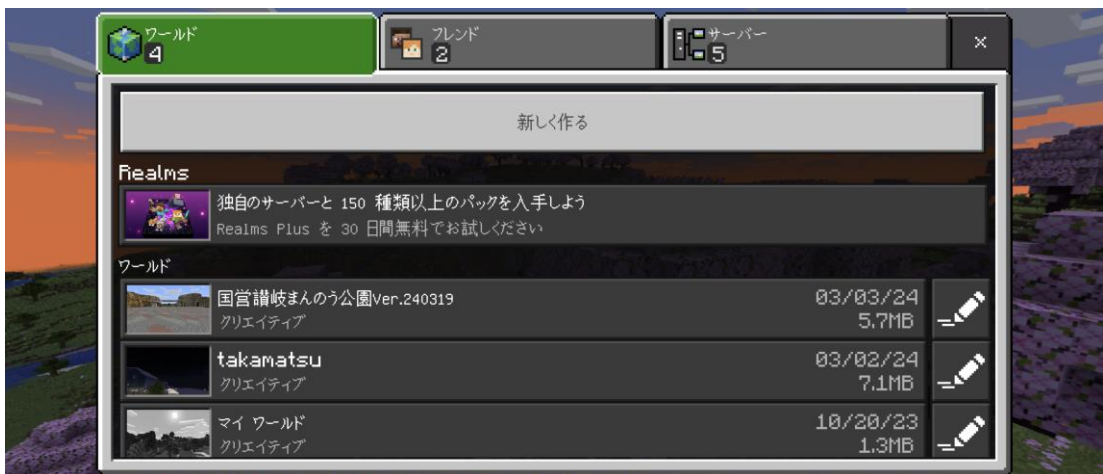

※「Files」が無い場合はPlayストアから「Files by Google」をインストール

3. 「ストレージデバイス」→「内部ストレージ」→「Download」内の「mannou_240319.zip」をタップし解凍すると「mannou_240319」フォルダが出来るのでフォルダ内「mannou_240319.mcworld」をタップ

※保存先がSDカードの場合は、上記記載の「内部ストレージ」が「SDカード」に変わるだけで、過程は同様です

注) カテゴリの「ダウンロード」で解凍した「mannou_240319.mcworld」をタップしてもMinecraftアプリが起動しない場合があります

4. 「mannou_240319.mcworld」をタップすると自動でMinecraftが起動し、インポート開始

5. インポートが完了したら「プレイ」を選択し、「国営讃岐まんのう公園Ver. 240319」のワールドを選択してプレイ開始

【Windows端末】