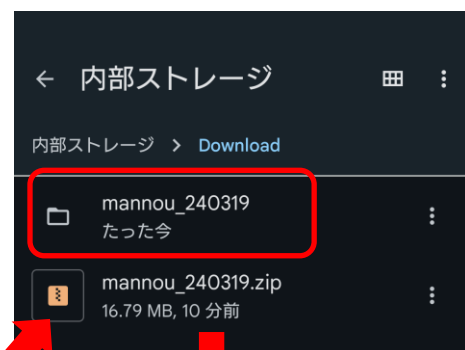

ワールドデータ
ダウンロードページ

1. 四国インフラDX推進サイトから、統合版ワールドデータのダウンロード

2. ファイルがダウンロードされても、開かずにホーム画面に戻り、アプリの「Files」を選択

※「Files」が無い場合はPlayストアから「Files by Google」をインストール

3. 「ストレージデバイス」→「内部ストレージ」→「Download」内の「mannou_240319.zip」をタップし解凍すると「mannou_240319」フォルダが出来るのでフォルダ内「mannou_240319.mcworld」をタップ

※保存先がSDカードの場合は、上記記載の「内部ストレージ」が「SDカード」に変わるだけで、過程は同様です

注) カテゴリの「ダウンロード」で解凍した「mannou_240319.mcworld」をタップしてもMinecraftアプリが起動しない場合があります