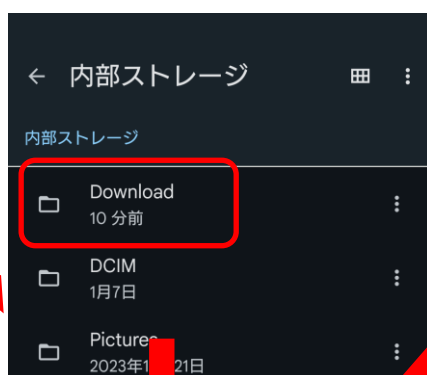

ワールドデータ
ダウンロードページ

1. 四国インフラDX推進サイトから、統合版ワールドデータのダウンロード

2. ファイルがダウンロードされても、開かずにホーム画面に戻り、アプリの「Files」を選択

※「Files」が無い場合はPlayストアから「Files by Google」をインストール

3. 「ストレージデバイス」→「内部ストレージ」→「Download」内の「mannou_240319.zip」をタップし解凍すると「mannou_240319」フォルダが出来るのでフォルダ内「mannou_240319.mcworld」をタップ

※保存先がSDカードの場合は、上記記載の「内部ストレージ」が「SDカード」に変わるだけで、過程は同様です

注) カテゴリの「ダウンロード」で解凍した「mannou_240319.mcworld」をタップしてもMinecraftアプリが起動しない場合があります