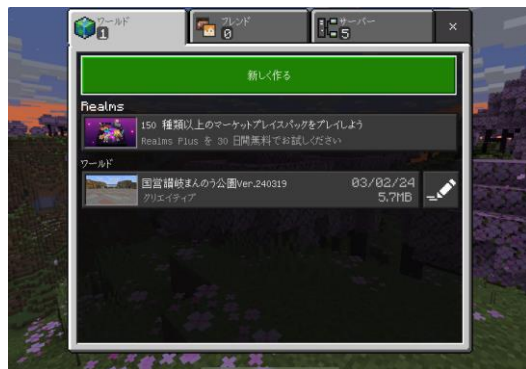

まんのう公園ワールドデータ 導入説明書(統合版)

注意：まんのう公園ワールドデータで遊ぶには別途マイクラフトゲーム本体が必要です。

ワールドデータ
ダウンロードページ

【ios、iPadOS端末】 … iPhone ・ iPadなど

1. 四国インフラDX推進サイトから、
統合版ワールドデータのダウンロード
2. ダウンロードした「mannou_240319.zip」をタップすると
「mannou_240319.mcworld」に解凍される

3. 「mannou_240319.mcworld」を
タップすると自動でMinecraftが起
動し、インポート開始

4. インポートが完了したら「プ
レイ」を選択し、「国営讃岐ま
んのう公園Ver.240319」のワ
ールドを選択するとプレイ開始

【android端末】

ワールドデータ
ダウンロードページ

1. 四国インフラDX推進サイトから、統合版ワールドデータのダウンロード

2. ファイルがダウンロードされても、開かずにホーム画面に戻り、アプリの「Files」を選択

※「Files」が無い場合はPlayストアから「Files by Google」をインストール

3. 「ストレージデバイス」→「内部ストレージ」→「Download」内の「mannou_240319.zip」をタップし解凍すると「mannou_240319」フォルダが出来るのでフォルダ内「mannou_240319.mcworld」をタップ

※保存先がSDカードの場合は、上記記載の「内部ストレージ」が「SDカード」に変わるだけで、過程は同様です

注) カテゴリの「ダウンロード」で解凍した「mannou_240319.mcworld」をタップしてもMinecraftアプリが起動しない場合があります

4. 「mannou_240319.mcworld」をタップすると自動でMinecraftが起動し、インポート開始

5. インポートが完了したら「プレイ」を選択し、「国営讃岐まんのう公園Ver. 240319」のワールドを選択してプレイ開始

【Windows端末】