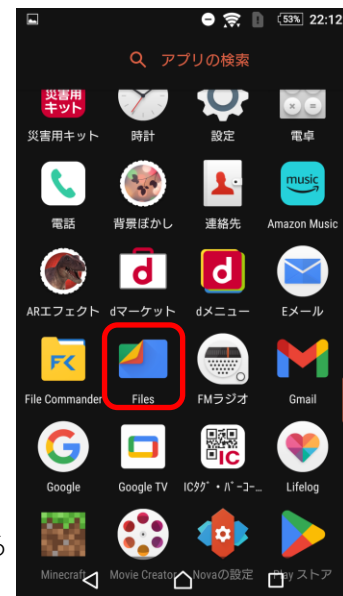

ワールドデータ
ダウンロードページ

1. 四国インフラDX推進サイトから、統合版ワールドデータのダウンロード

2. ファイルがダウンロードされても、開かずにホーム画面に戻り、アプリの「Files」を選択

※「Files」が無い場合はPlayストアから「Files by Google」をインストール

3. 「ストレージデバイス」→「内部ストレージ」→「Download」内の「mannou_240319.zip」をタップし解凍すると「mannou_240319」フォルダが出来るのでフォルダ内「mannou_240319.mcworld」をタップ

※保存先がSDカードの場合は、上記記載の「内部ストレージ」が「SDカード」に変わるだけで、過程は同様です

注) カテゴリの「ダウンロード」で解凍した「mannou_240319.mcworld」をタップしてもMinecraftアプリが起動しない場合があります