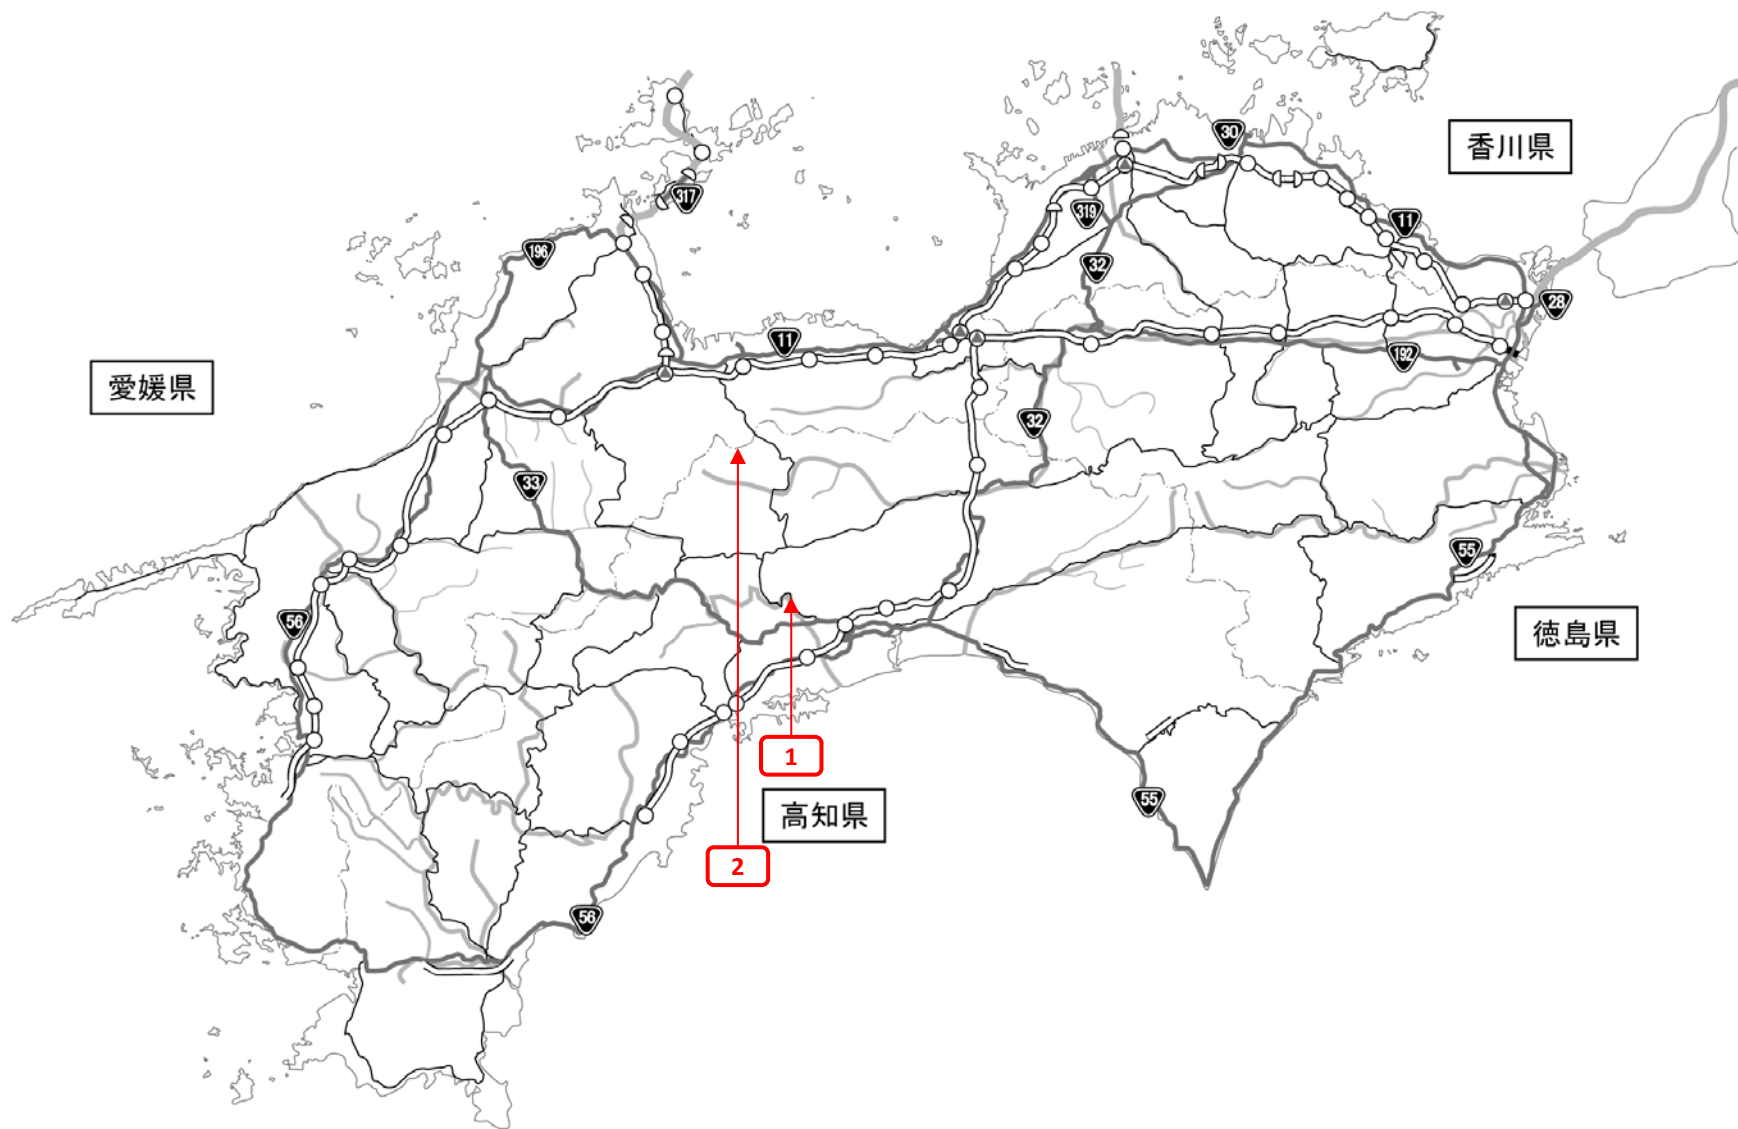

四国八十八景 第2期受付状況

5月1日 現在

月別	応募数
4月	2
5月	
6月	
7月	
応募総数	2

県別	応募数
徳島県	
香川県	
愛媛県	
高知県	2
応募総数	2

カテゴリー別	応募数
自然	2
応募総数	2

注) 第1期応募箇所を除く新規応募箇所

四国八十八景 第2期受付位置図

注) 平成29年5月1日時点 (第1期応募箇所を除く新規応募箇所)