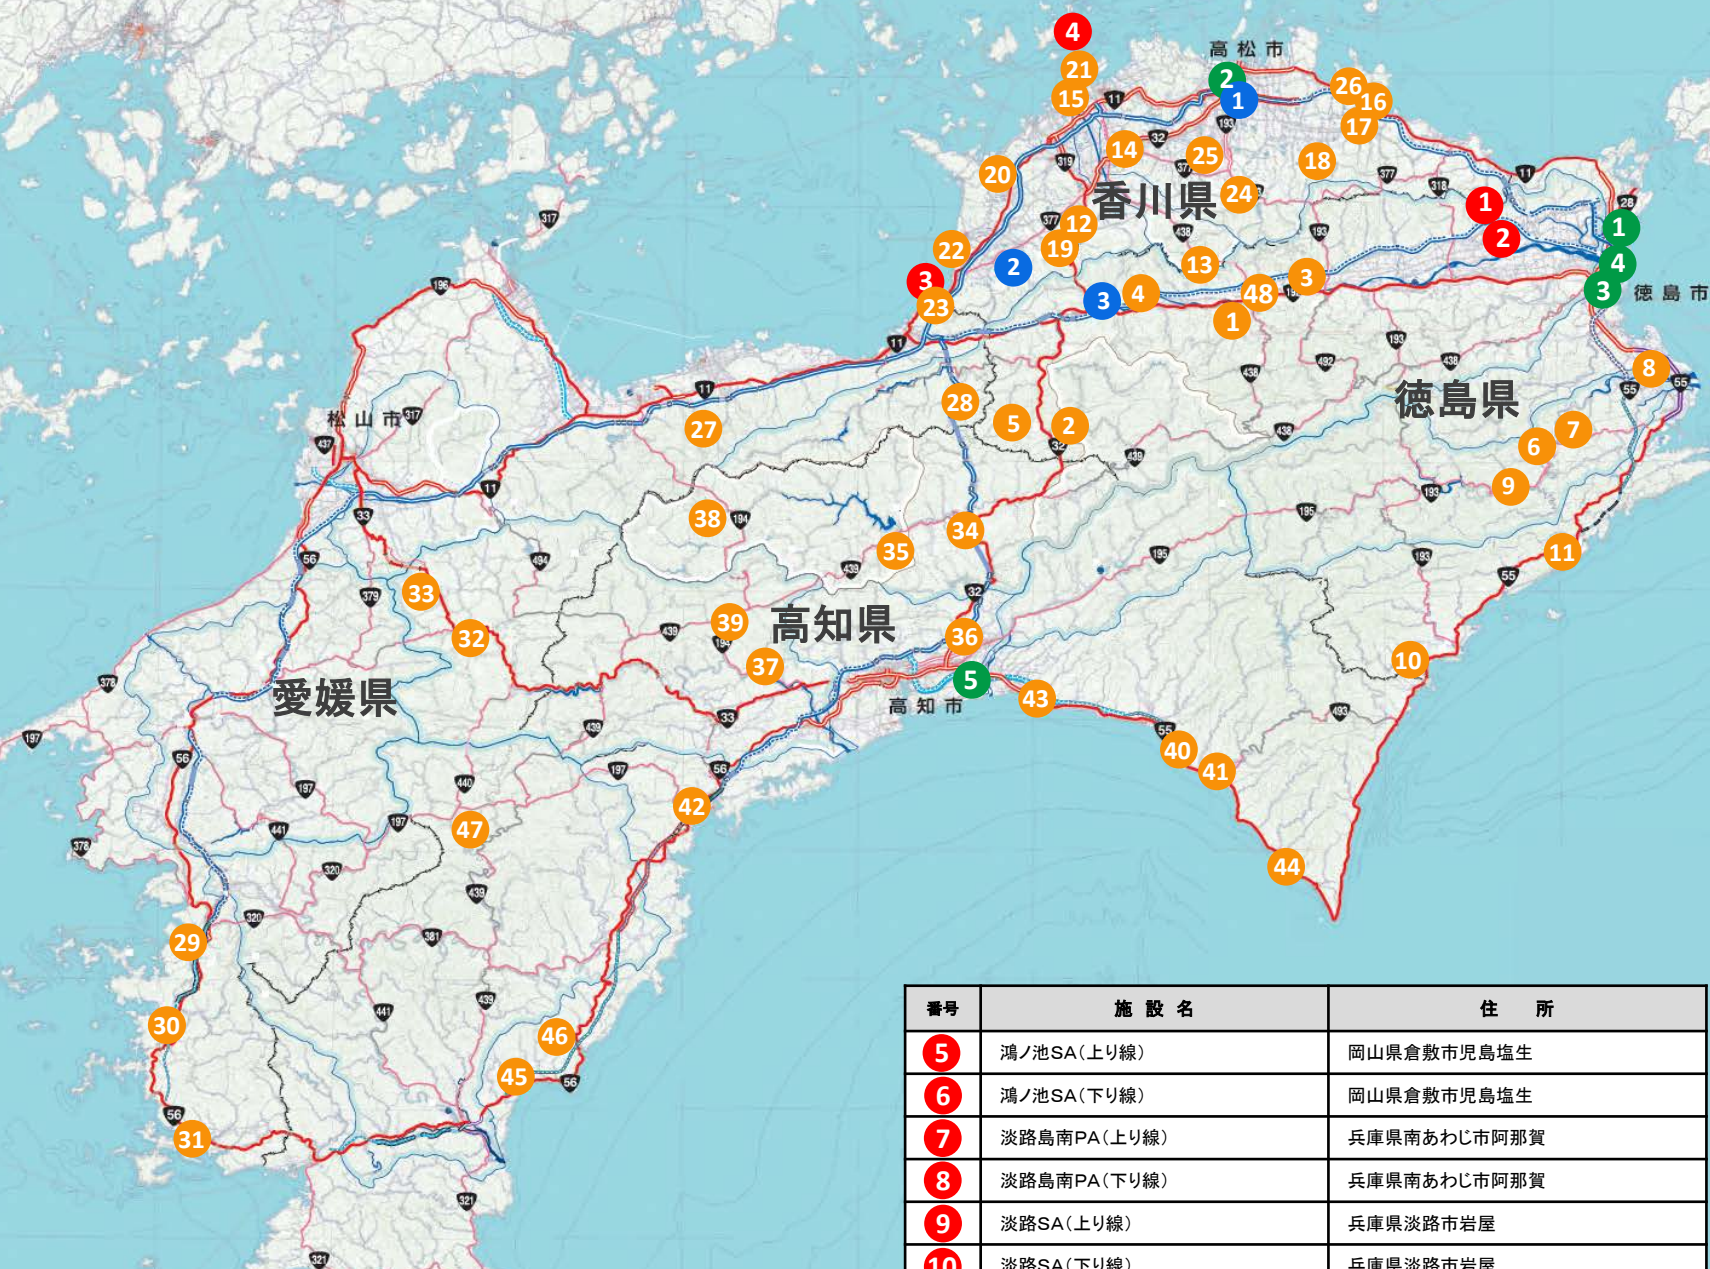

吉野川みずべ情報誌 川活 配布マップ

番号	施設名	住所
5	鴻ノ池SA(上り線)	岡山県倉敷市児島塩生
6	鴻ノ池SA(下り線)	岡山県倉敷市児島塩生
7	淡路島南PA(上り線)	兵庫県南あわじ市阿那賀
8	淡路島南PA(下り線)	兵庫県南あわじ市阿那賀
9	淡路SA(上り線)	兵庫県淡路市岩屋
10	淡路SA(下り線)	兵庫県淡路市岩屋

吉野川みずべ情報誌 川活 配布場所一覧

	番号	施設名	住所
フェリー 空港	①	徳島阿波おどり空港	徳島県板野郡松茂町豊久字朝日野16-2
	②	高松港旅客ターミナルビル	香川県高松市サンポート1-1
	③	南海フェリー	徳島県徳島市南沖洲5-7-39
	④	オーシャン東九フェリー	徳島県徳島市東沖洲2-66-2
	⑤	高知龍馬空港	高知県南国市久枝乙58

	番号	施設名	住所
高速道路	①	徳島自動車道 上板SA(上り線)	徳島県板野郡上板町大字神宅字菖蒲谷
	②	徳島自動車道 上板SA(下り線)	徳島県板野郡上板町大字神宅字山田
	③	高松自動車道 豊浜SA(下り線)	香川県観音寺市豊浜町箕浦甲
	④	瀬戸中央自動車道 与島PA	香川県坂出市与島町字西方
	⑤	瀬戸中央自動車道 鴻ノ池SA(上り線)	岡山県倉敷市児島塩生
	⑥	瀬戸中央自動車道 鴻ノ池SA(下り線)	岡山県倉敷市児島塩生
	⑦	神戸淡路鳴門自動車道 淡路島南PA(上り線)	兵庫県南あわじ市阿那賀
	⑧	神戸淡路鳴門自動車道 淡路島南PA(下り線)	兵庫県南あわじ市阿那賀
	⑨	神戸淡路鳴門自動車道 淡路SA(上り線)	兵庫県淡路市岩屋
	⑩	神戸淡路鳴門自動車道 淡路SA(下り線)	兵庫県淡路市岩屋

	番号	施設名	住所
その他施設	①	高松シンボルタワー	香川県高松市サンポート2-1
	②	香川用水記念公園	香川県三豊市財田町財田中2355
	③	吉野川ハイウェイオアシス	徳島県三好郡東みよし町足代1650

	番号	施設名	住所
道の駅	①	道の駅 貞光ゆうゆう館	徳島県美馬郡つるぎ町貞光字大須賀11-1
	②	道の駅 にしいや	徳島県三好市西祖谷山村尾井ノ内348-2
	③	道の駅 藍ランドうだつ	徳島県美馬市脇町大字脇町55
	④	道の駅 三野	徳島県三好市三野町太刀野1909-1
	⑤	道の駅 大歩危	徳島県三好市山城町上名1553-1
	⑥	道の駅 鷺の里	徳島県那賀郡那賀町和食郷字田野89
	⑦	道の駅 わじき	徳島県那賀郡那賀町中山字関ヶ原34-56
	⑧	道の駅 公方の郷なかがわ	徳島県阿南市那賀川町工地803
	⑨	道の駅 もみじ川温泉	徳島県那賀郡那賀町大久保字西納野4-7
	⑩	道の駅 穴喰温泉	徳島県海部郡海陽町久保字板取219-6
	⑪	道の駅 日和佐	徳島県海部郡美波町奥河内字寺前493-6
	⑫	道の駅 空の夢もみの木パーク	香川県仲多度郡まんのう町追上424-1
	⑬	道の駅 ことなみ	香川県仲多度郡まんのう町川東2355-1
	⑭	道の駅 滝宮	香川県綾歌郡綾川町滝宮1578
	⑮	道の駅 恋人の聖地うたづ臨海公園	香川県綾歌郡宇多津町浜一番丁4
	⑯	道の駅 津田の松原	香川県さぬき市津田町津田103-3
	⑰	道の駅 みろく	香川県さぬき市大川町富田中3298-1
	⑱	道の駅 ながお	香川県さぬき市前山940-12

2024/3 現在

・道の駅 津島やすらぎの里

《改装工事等の為、配布先より外しております。》