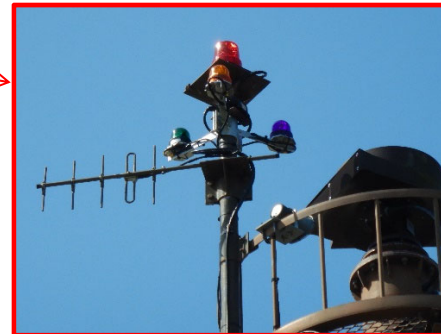

【放流警報所回転灯の色分けについて】

■洪水の危険性を視覚的に理解して頂くため、危険度レベルに応じて回転灯の色分けを行います。

ダム情報等の危険度レベル

現地のイメージ

表示板のカラー表示

回転灯のカラー表示