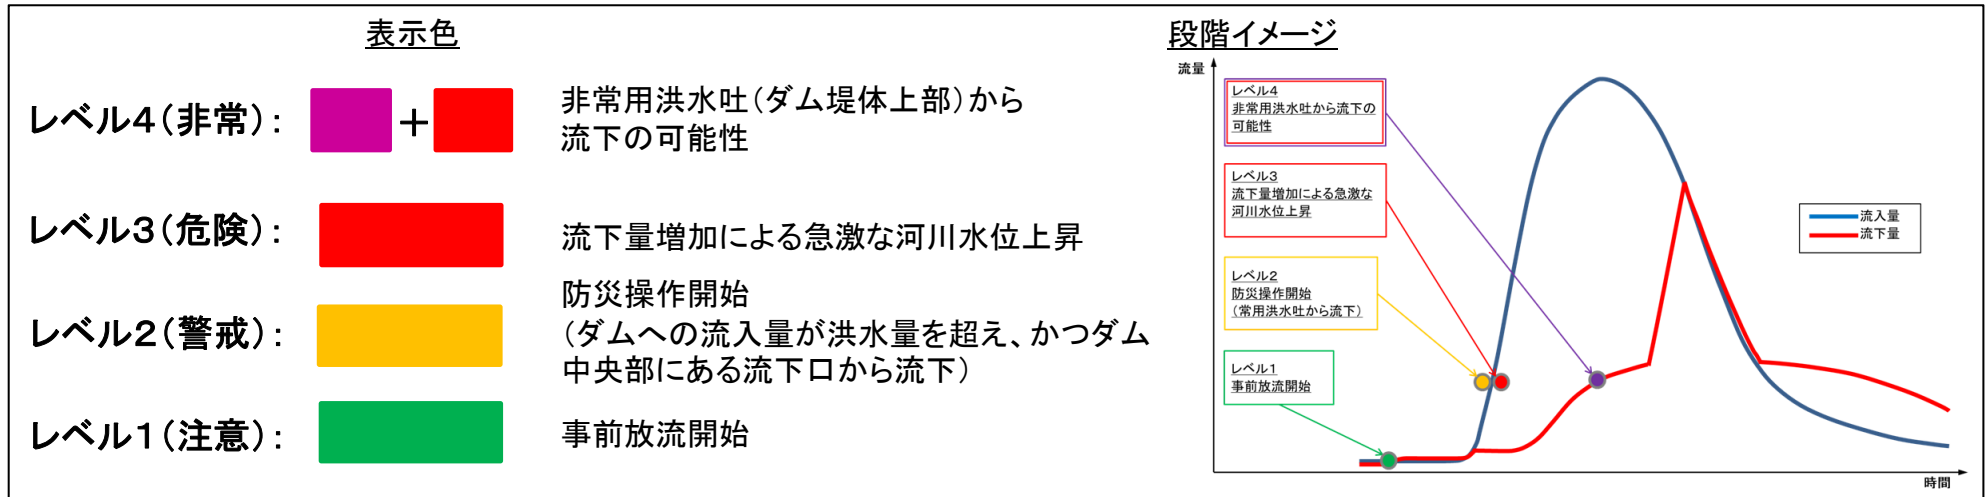

【放流警報所回転灯の色分けについて】

■洪水の危険性を視覚的に理解して頂くため、危険度レベルに応じて回転灯の色分けを行います。

ダム情報等の危険度レベル

現地のイメージ

表示板のカラー表示

回転灯のカラー表示