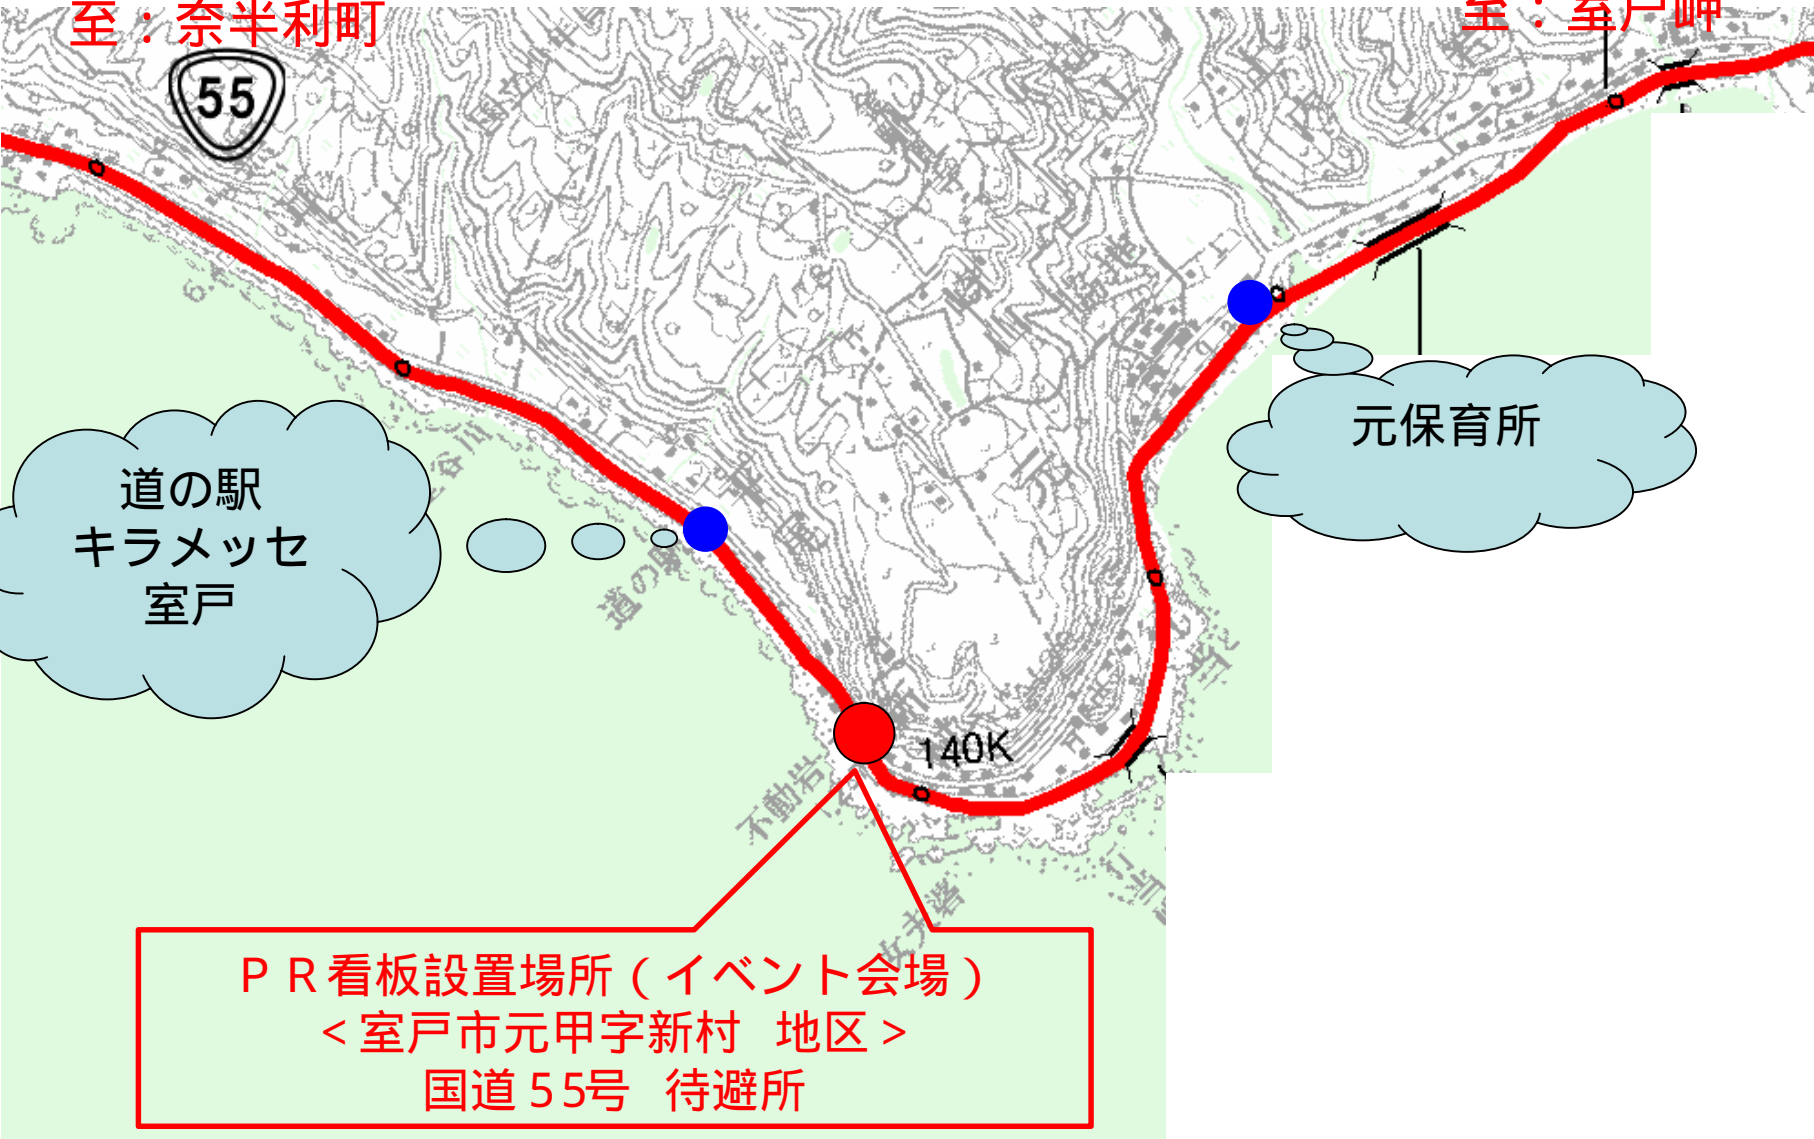

## 園児と一緒にゴミ捨て防止 PR看板を設置

**ポイ捨て防止、ぼくから見てる！**

室戸市の元保育所の園児達13名が「ゴミのポイ捨て禁止」を訴えるPR看板のデザインを考えました。

2月28日(火)午前10時から、国道55号室戸市内の国道待避所で、園児達を招いた設置イベントを行い「ポイ捨て禁止」を訴えます。

**【設置イベント】**

内 容 : 園児たちによるPR看板の設置  
記念撮影  
地元道路ボランティアによる暖かい飲み物のお接待  
開催日時 : 平成18年2月28日(火) 午前10時~  
開催場所 : 室戸市元甲字新村(しむら)国道55号 待避所

**【設置までの経緯】**

- ・当地はポイ捨て常習地で、現地の道路清掃ボランティアから「ポイ捨て」を減らすため「地元の園児に絵画を描いてもらいPRすれば」といった提案を受けました
- ・国土交通省では室戸市と協力し、室戸市内の「元保育所」園児13名により看板のデザインとなる絵画(顔絵)が描かれました
- ・国土交通省で園児の描いた絵画をもとにPR看板を製作

平成18年2月23日  
土佐国道事務所

問い合わせ先

# PR看板設置場所、及びイベント会場

至：奈半利町

至：室戸岬

道の駅  
キラメッセ  
室戸

元保育所

PR看板設置場所（イベント会場）  
<室戸市元甲字新村 地区>  
国道55号 待避所