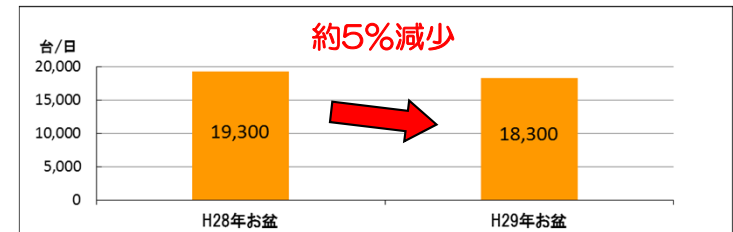

■ 高知自動車道 お盆期間中の交通量 (昨年同時期との比較)

断面①
(須崎西IC~中土佐IC)