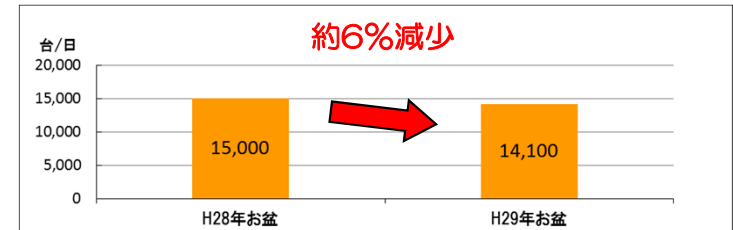

断面②
(中土佐IC~四万十町東IC)