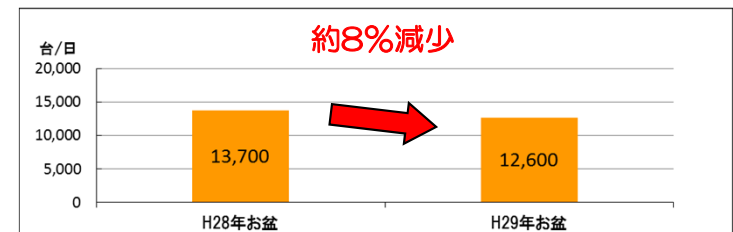

断面③
(四万十町東IC~四万十町中央IC)

一般財団法人日本デジタル道路地図協会のデータベースを使用
この地図の作成に当たっては、国土地理院長の承認を得て、同院発行の数値地図50mメッシュ(標高)及び基礎地図情報を使用した。(承認番号 平26情使、第62号)

○平成29年度お盆期間は、平成29年8月5日(土)~平成29年8月16日(水)
○平成28年度お盆期間は、平成28年8月6日(土)~平成28年8月16日(火)