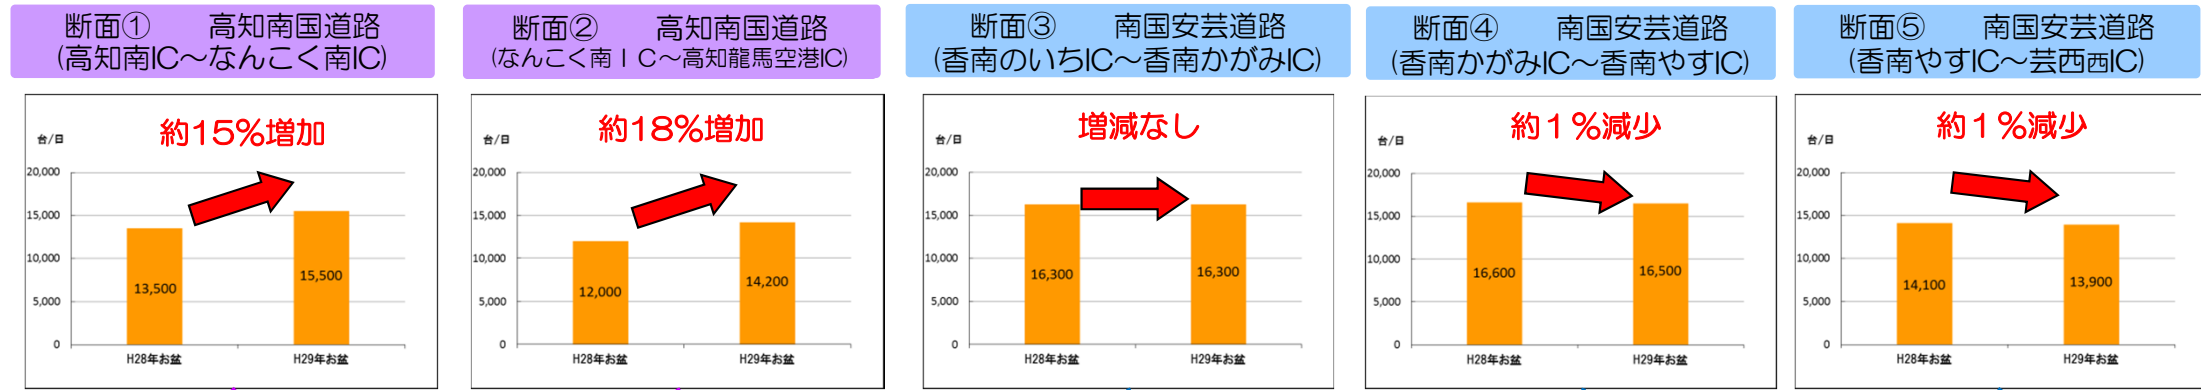

高知東部自動車道 お盆期間中の交通状況について

こうちなんこく 高知南国道路 (高知南IC～高知龍馬空港IC間) 及び なんこくあき 南国安芸道路 (香南のいちIC～芸西西IC間)

- お盆期間中の平均日交通量は、高知南国道路で約14,200～15,500台/日、南国安芸道路で約13,900～16,500台/日。
- 昨年のお盆期間中と比較して、高知南国道路(なんこく南IC～高知龍馬空港IC間)の平均日交通量が約2,200台/日増加、南国安芸道路(香南やすIC～芸西西IC間)では約200台/日減少。

高知東部自動車道 お盆期間中の交通量(昨年度同時期との比較)

平面図