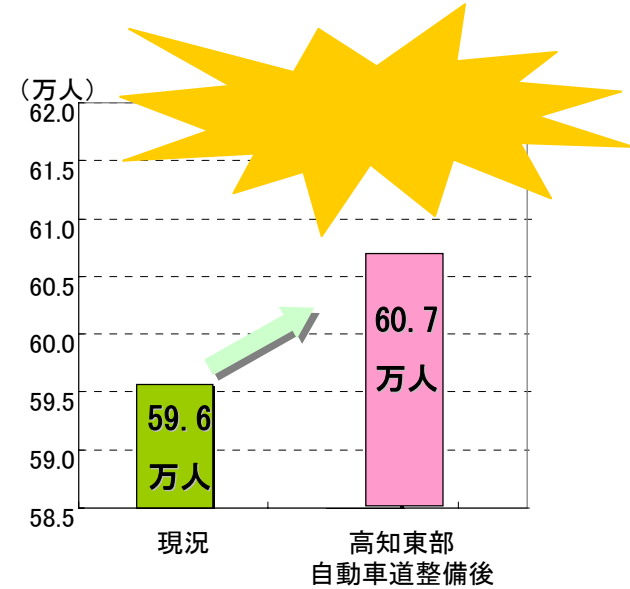

IC

IC

IC

24 IC 29 IC 2 2km 25

※開通式典及びセレモニーの中止について
 3月11日に発生した「東北地方太平洋沖地震」による未曾有の被害状況に鑑み、当初予定していた開通式典及びセレモニーを中止することとしました。
 (これに伴い、地元主催の関連イベント等もすべて中止となります。)
 ここに、被災された方々に心よりお見舞い申し上げます。

088-885-4830

204

451