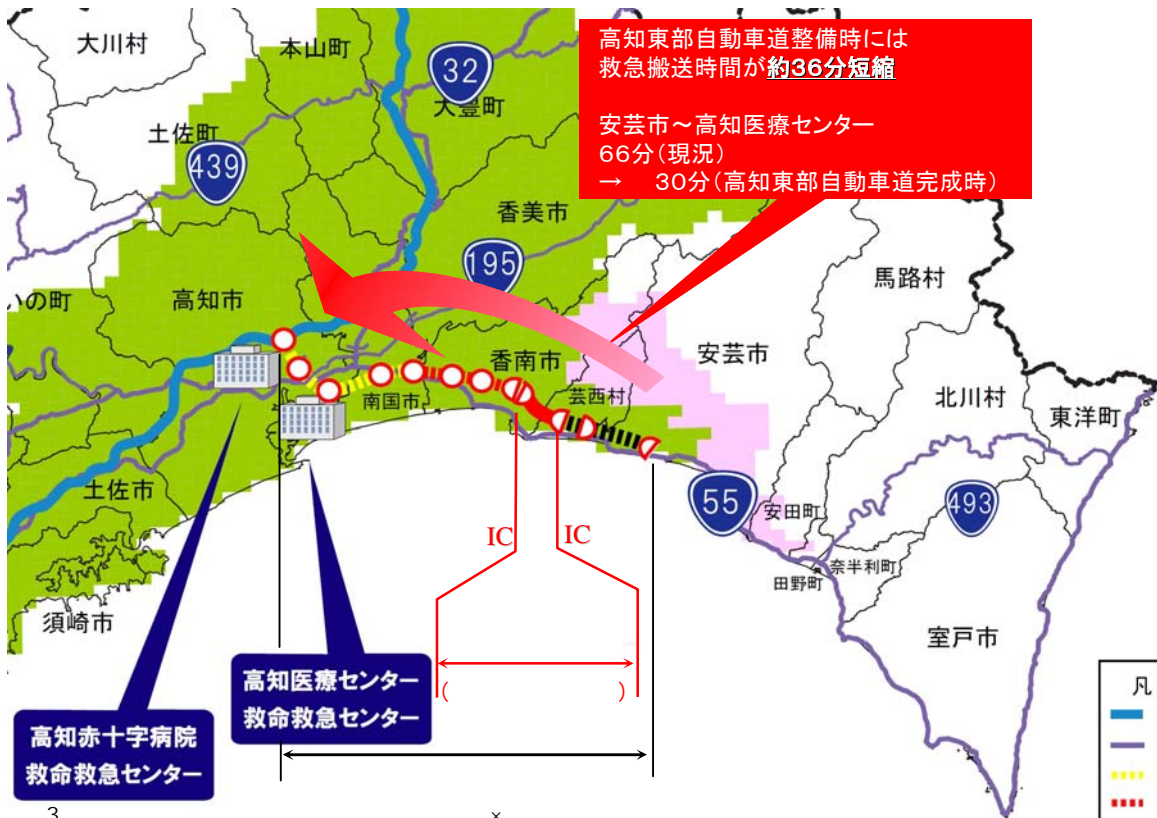

IC

IC

IC

24 IC 29 IC 2 2km 25

※開通式典及びセレモニーの中止について
 3月11日に発生した「東北地方太平洋沖地震」による未曾有の被害状況に鑑み、当初予定していた開通式典及びセレモニーを中止することとしました。
 (これに伴い、地元主催の関連イベント等もすべて中止となります。)
 ここに、被災された方々に心よりお見舞い申し上げます。

088-885-4830

204

451

- 凡例
- 四国横断自動車道
 - 一般国道
 - 高知南国道路
 - 南国安芸道路
 - 南国安芸道路(未事業化区間)
 - 3次医療60分圏域(現況)
 - 3次医療60分圏域(高知東部自動車道全線整備時)