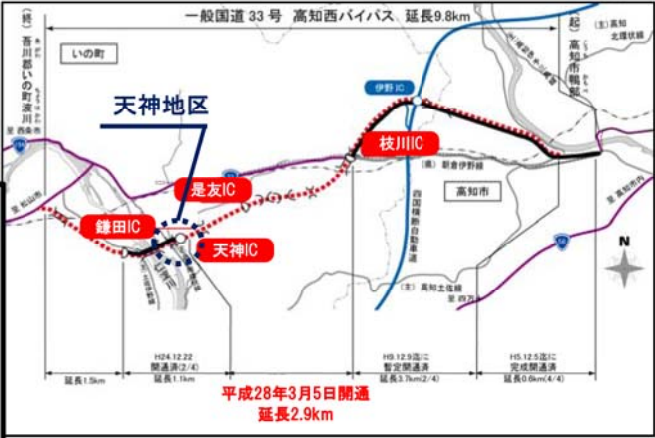

こうちにし
高知西バイパス
てんじん
(天神地区)

平成28年3月5日に開通しました。

平成28年3月5日 時点

●定点写真

H28年2月時点

H28年3月時点

いの町天神 (撮影方向: 西向き)

平成28年3月5日15時に開通しました。

いの町天神 (撮影方向: 北東向き)

いの町天神 (撮影方向: 西向き)

開通直後の状況です。