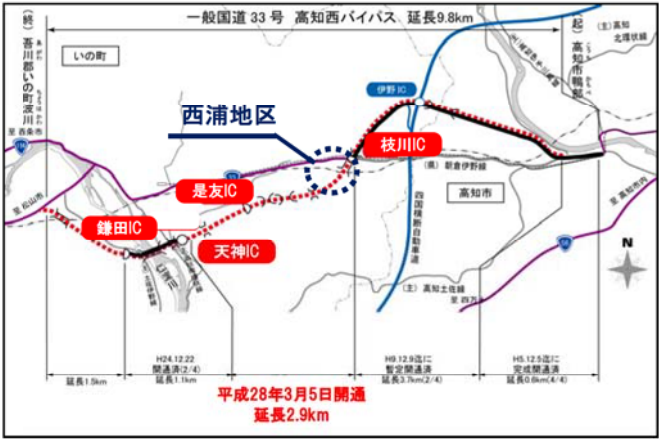

平成28年3月5日 時点

こうちにし にしうら
高知西バイパス (西浦地区)

平成28年3月5日に開通しました。

● 定点写真

H28年2月時点

H28年3月時点

いの町西浦 (撮影方向: 西向き)

平成28年3月5日15時に開通しました。

いの町西浦で執り行われた開通セレモニー

テープカットの瞬間です。

開通記念パレードの状況です。

いの町西浦（撮影方向：北東向き）

いの町西浦（撮影方向：西向き）

開通直後の状況です。