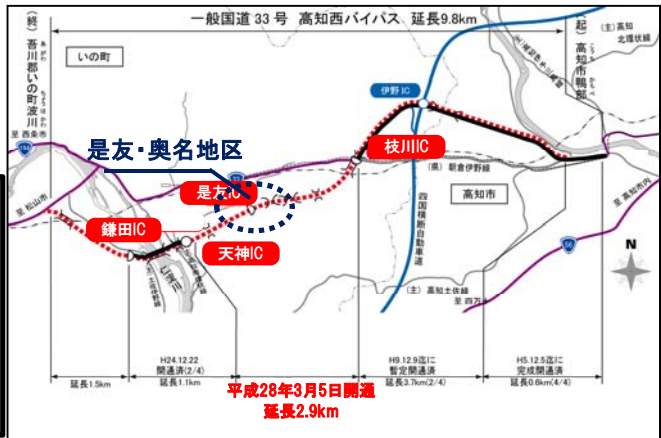

こうちにし
高知西バイパス
 これとも おくな
(是友・奥名地区)

平成28年3月5日に開通しました。

平成28年3月5日 時点

● 定点写真

H28年2月時点

H28年3月時点

いの町是友 (撮影方向: 西向き)

平成28年3月5日15時に開通しました。

いの町是友 (撮影方向: 南向き)

開通直後の状況です。