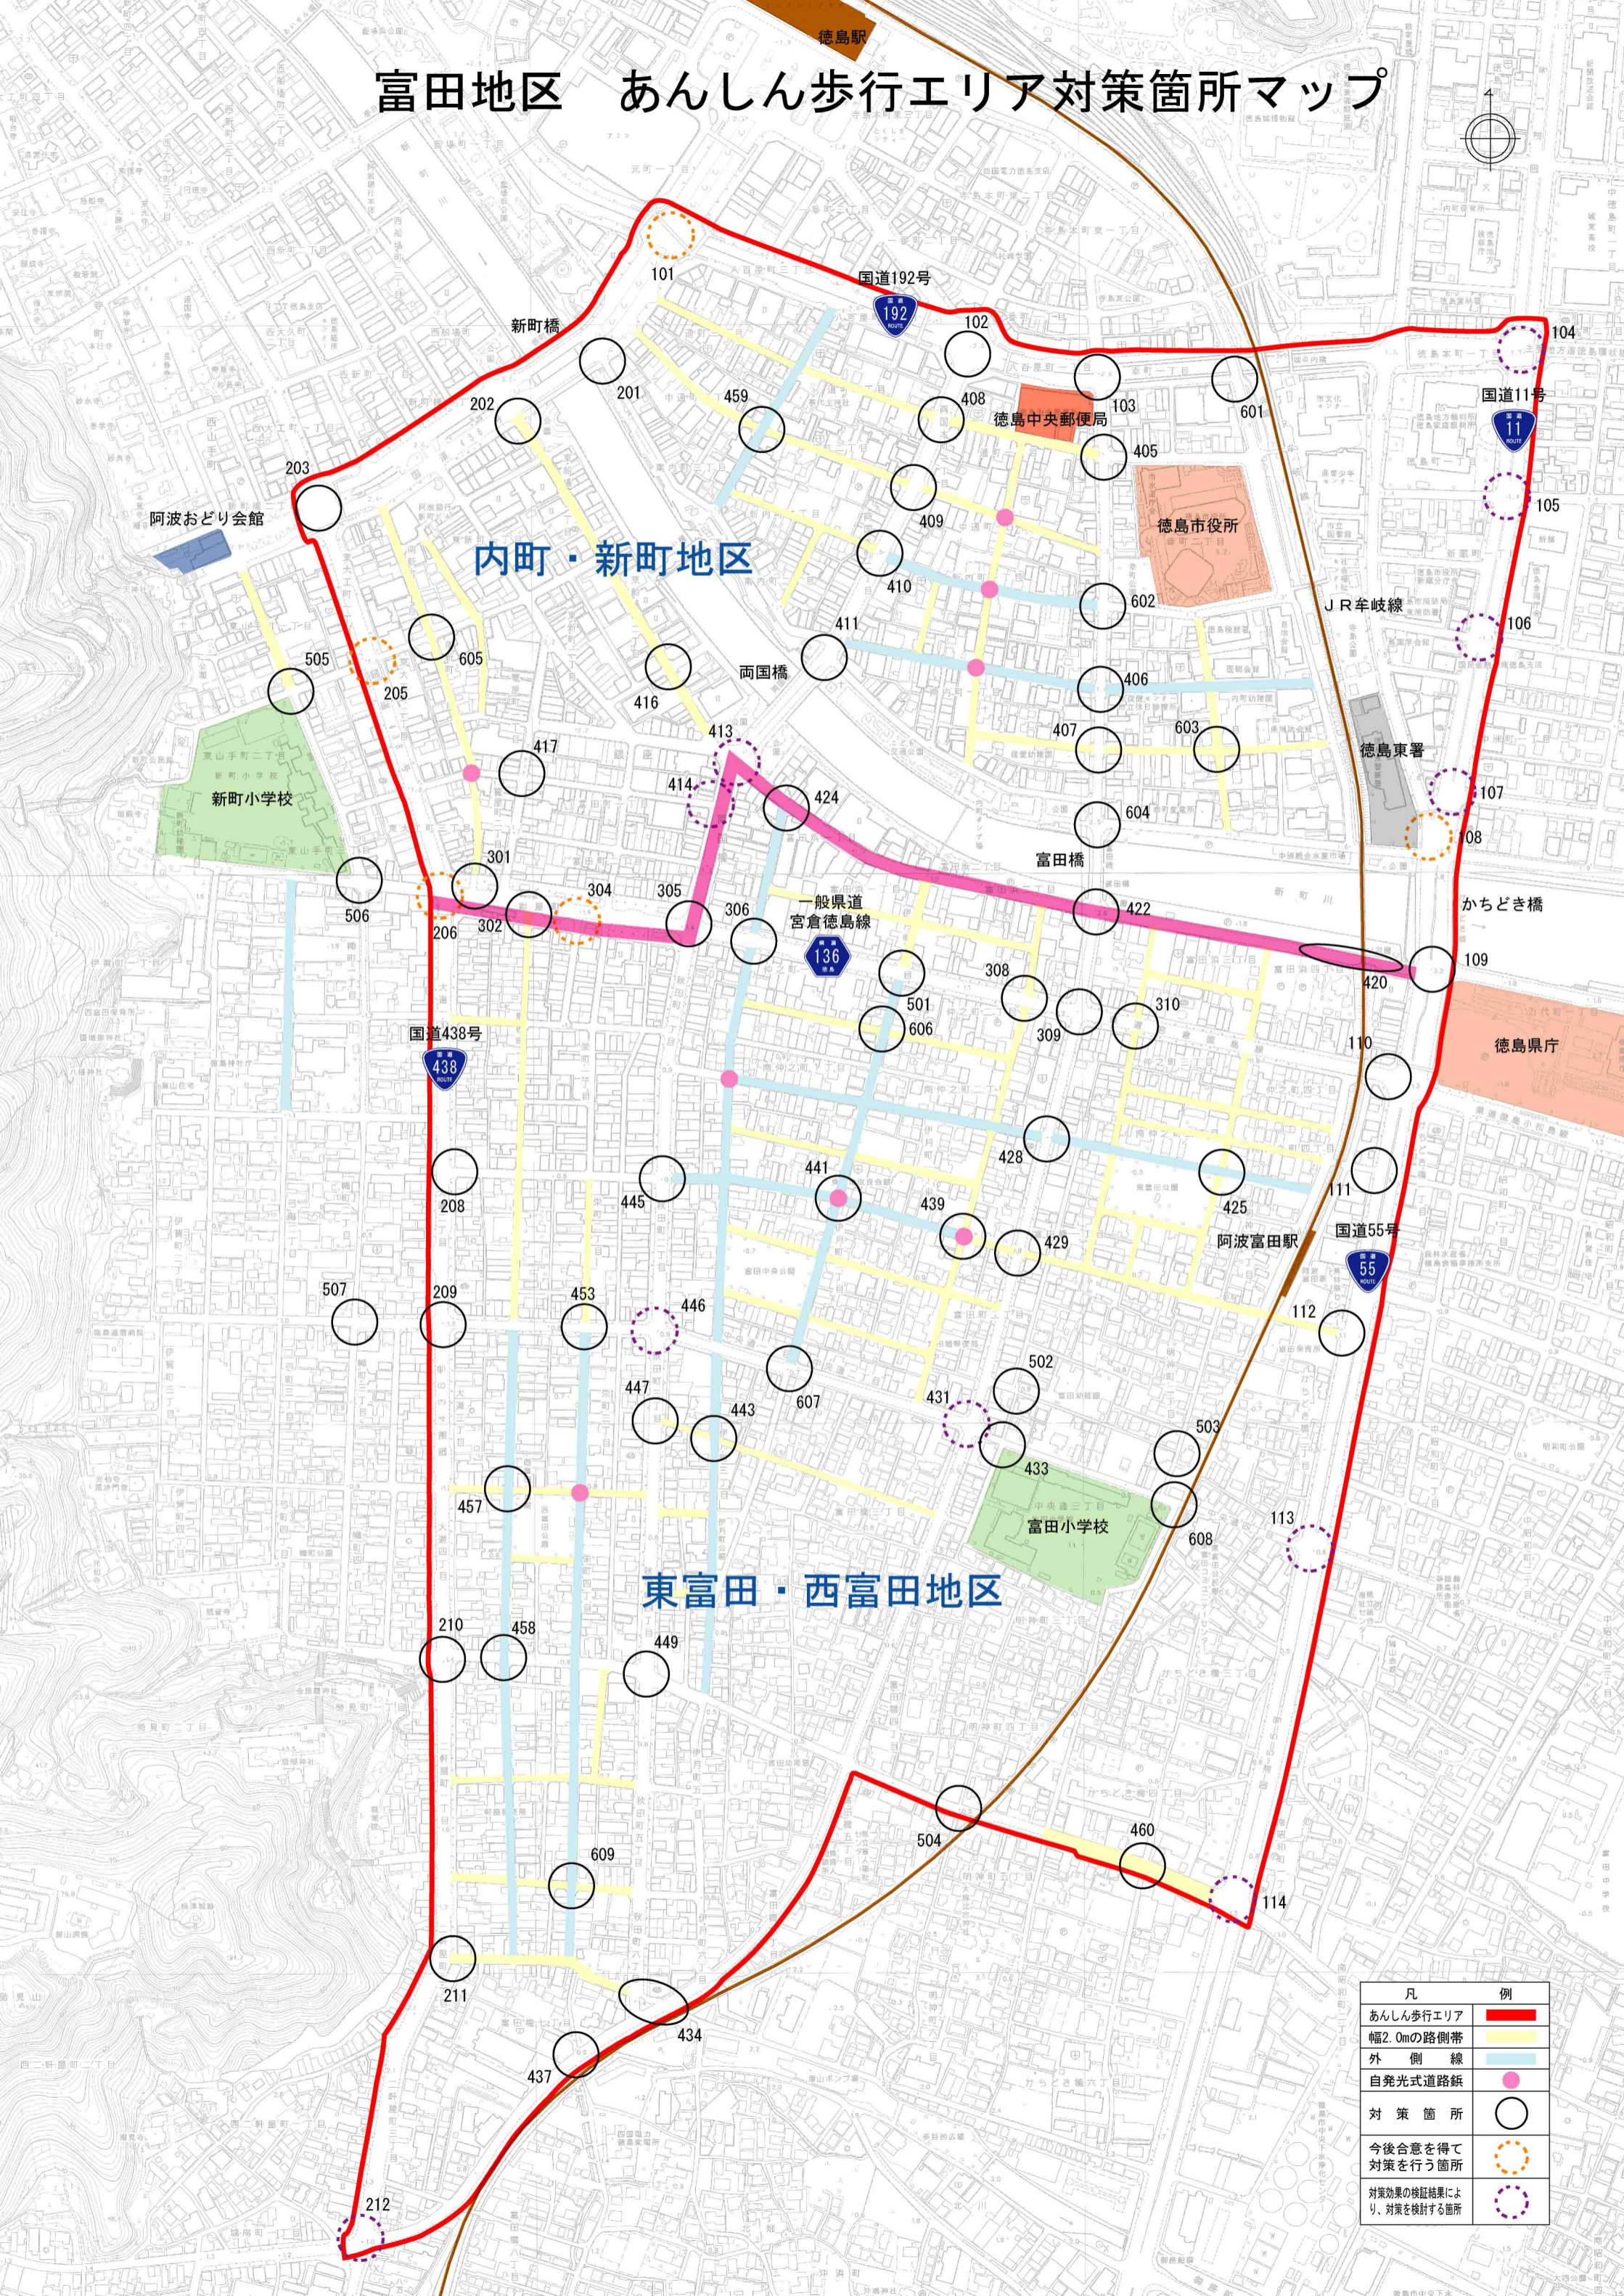

富田地区 あんしん歩行エリア対策箇所マップ

内町・新町地区

東富田・西富田地区

凡	例
あんしん歩行エリア	
幅2.0mの路側帯	
外側線	
自発光式道路標識	
対策箇所	
今後合意を得て対策を行う箇所	
対策効果の検証結果により、対策を検討する箇所	