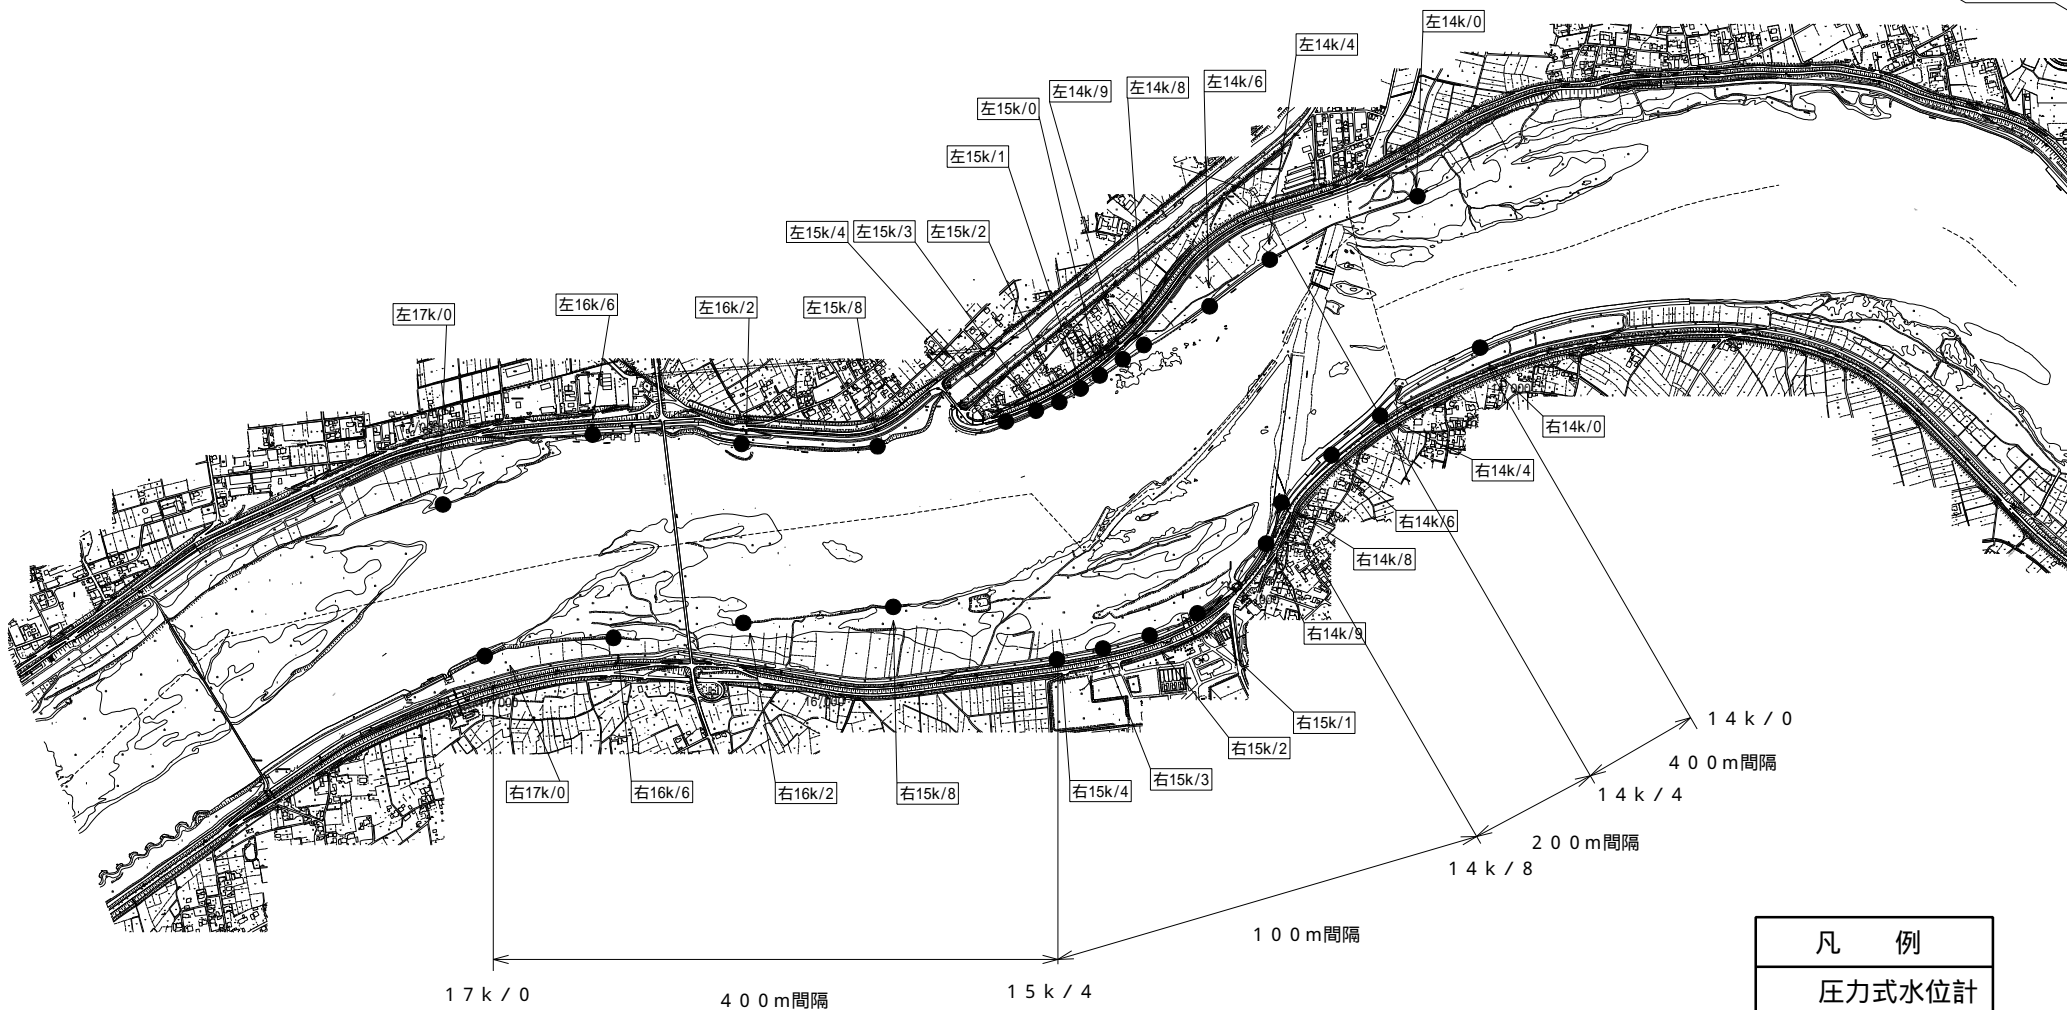

第十堰周辺の圧力式水位計設置平面図

圧力式水位計設置模式図

凡 例
圧力式水位計