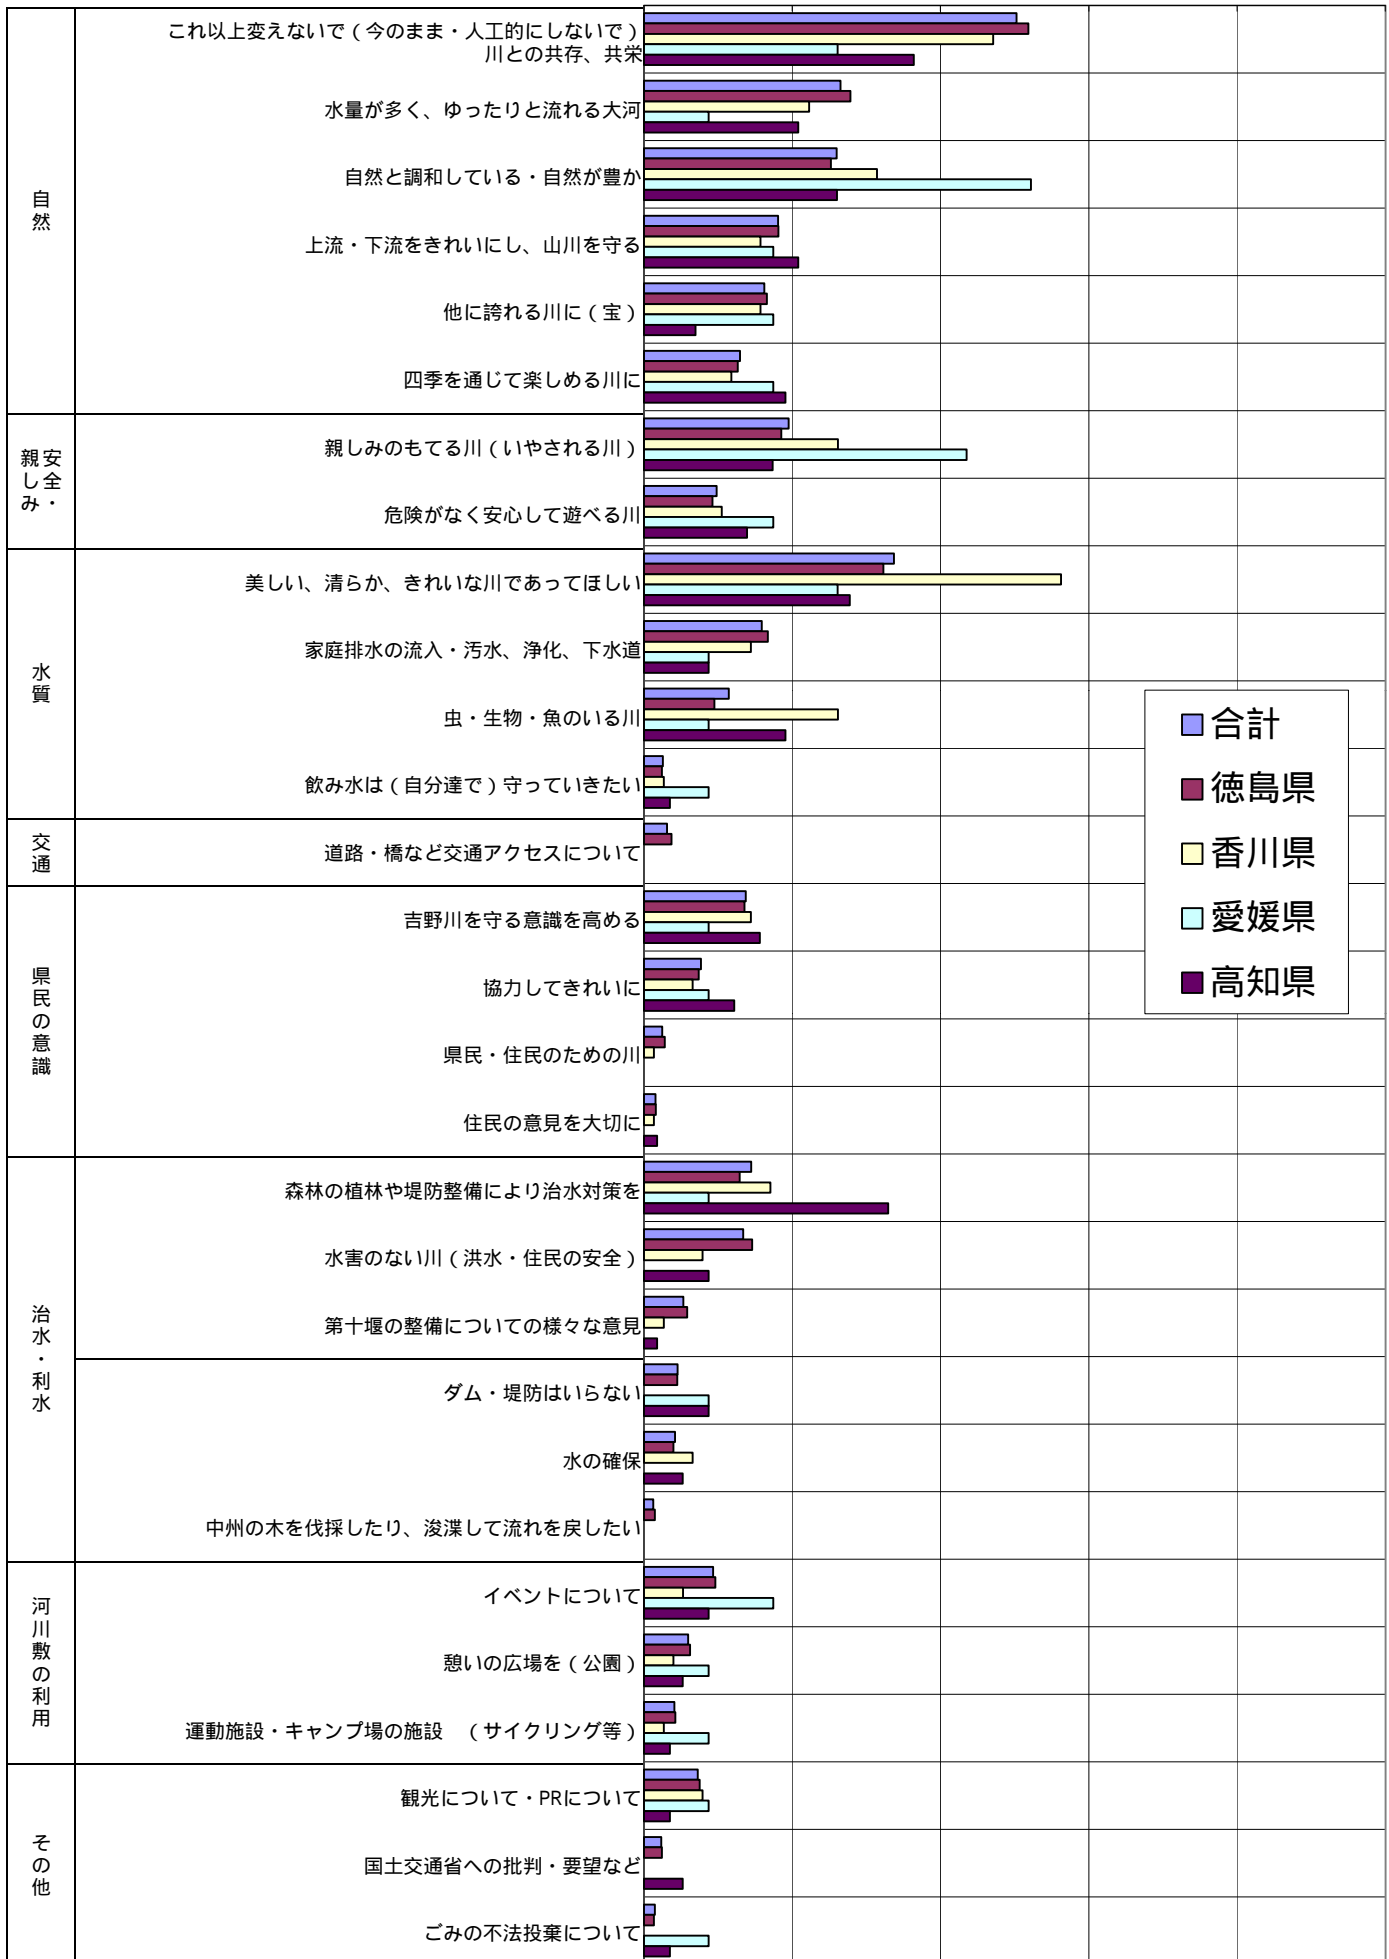

吉野川の将来像「県別」(図 -30)

0 5 10 15 20 25 %

■ 合計
■ 徳島県
■ 香川県
■ 愛媛県
■ 高知県