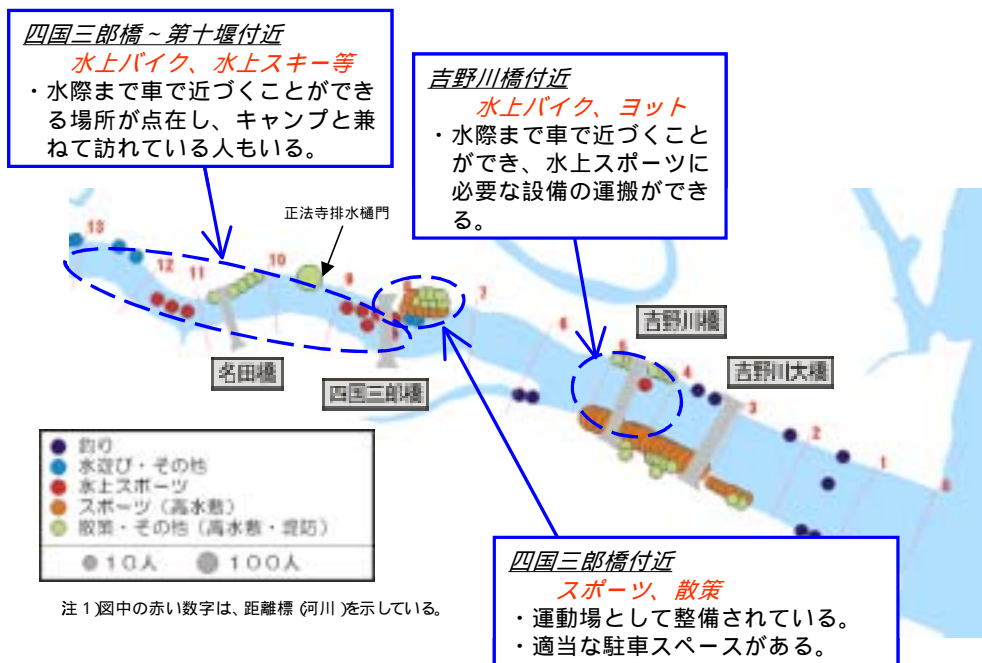

場 所：河口～名田橋（左岸）
 調査日：平成12年8月20日 夏季休日

場 所：河口～名田橋（右岸）
 調査日：平成12年8月20日 夏季休日

場 所：名田橋～阿波中央橋
 調査日：平成12年8月20日 夏季休日

場 所：阿波中央橋～岩津橋
 調査日：平成12年8月20日 夏季休日

場 所：岩津橋～青石橋
調査日：平成12年8月20日 夏季休日

場 所：青石橋～池田ダム
調査日：平成12年8月20日 夏季休日