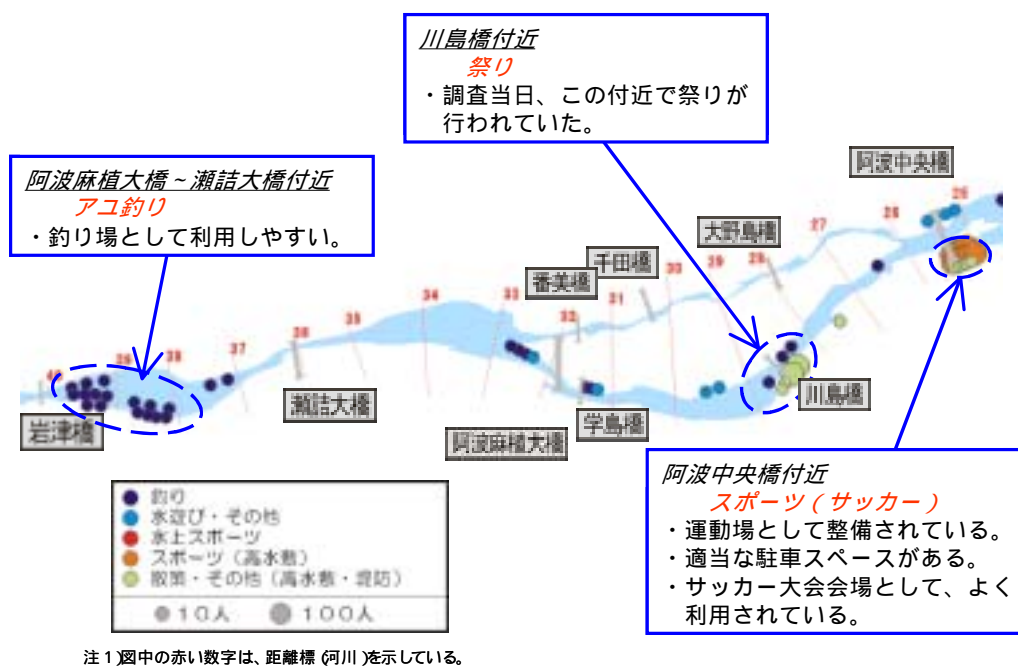

場 所：河口～名田橋（左岸）
 調査日：平成12年8月20日 夏季休日

場 所：河口～名田橋（右岸）
 調査日：平成12年8月20日 夏季休日

場 所：名田橋～阿波中央橋
 調査日：平成12年8月20日 夏季休日

場 所：阿波中央橋～岩津橋
 調査日：平成12年8月20日 夏季休日

場 所：岩津橋～青石橋
調査日：平成12年8月20日 夏季休日

場 所：青石橋～池田ダム
調査日：平成12年8月20日 夏季休日