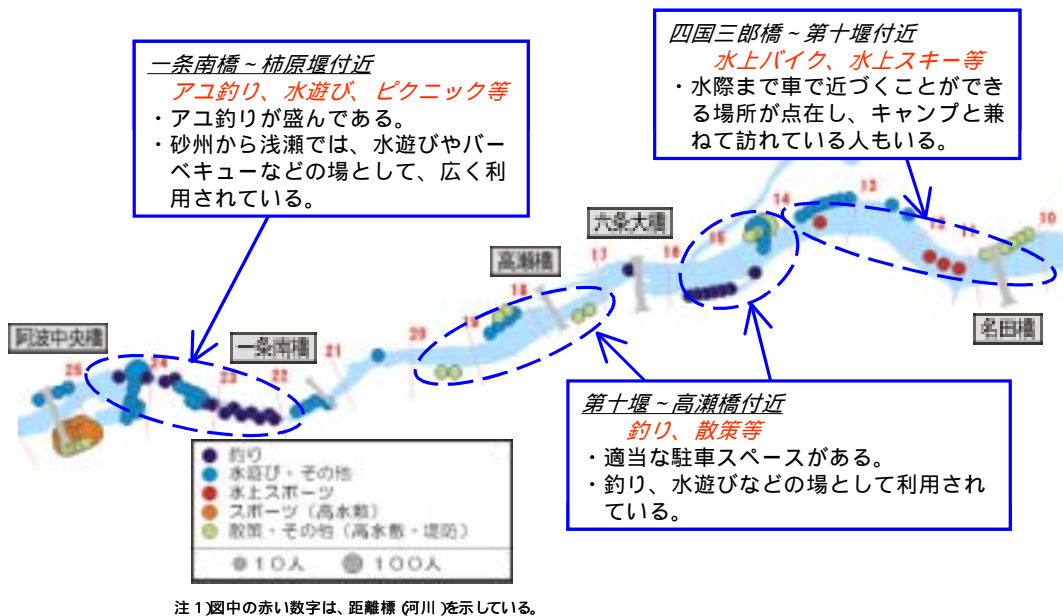

場 所：河口～名田橋（左岸）
 調査日：平成12年8月20日 夏季休日

場 所：河口～名田橋（右岸）
 調査日：平成12年8月20日 夏季休日

場 所：名田橋～阿波中央橋
 調査日：平成12年8月20日 夏季休日

場 所：阿波中央橋～岩津橋
 調査日：平成12年8月20日 夏季休日

場 所：岩津橋～青石橋
調査日：平成12年8月20日 夏季休日

場 所：青石橋～池田ダム
調査日：平成12年8月20日 夏季休日