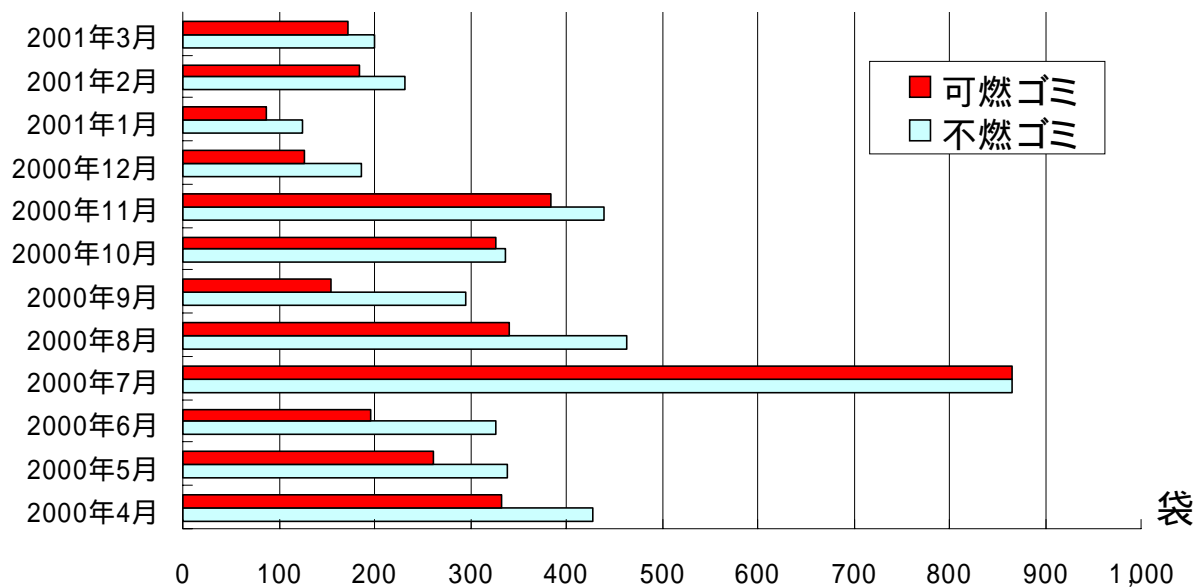

活動状況

平成 1 2 年度における参加状況等は下記の通りです。

平成 12 年度の延べ参加人数は 7,258 人

活動開始～平成 13 年 3 月までの延べ参加人数は、10,589 人

平成 12 年度の延べ活動日数は、181 日

活動開始～平成 13 年 3 月までの延べ活動日数は、259 日

アドプト・プログラム吉野川」活動状況

H13.10作成

平成 12 年度に集められたゴミの量は、

可燃ゴミ：3,433 袋、不燃ゴミ：4,233 袋

活動開始～平成 13 年 3 月までに収集されたゴミの量は

可燃ゴミ：4,608 袋、不燃ゴミ：5,830 袋

袋の容量は、約 50 です。

アドプト看板設置状況

1号表示看板

2号表示看板