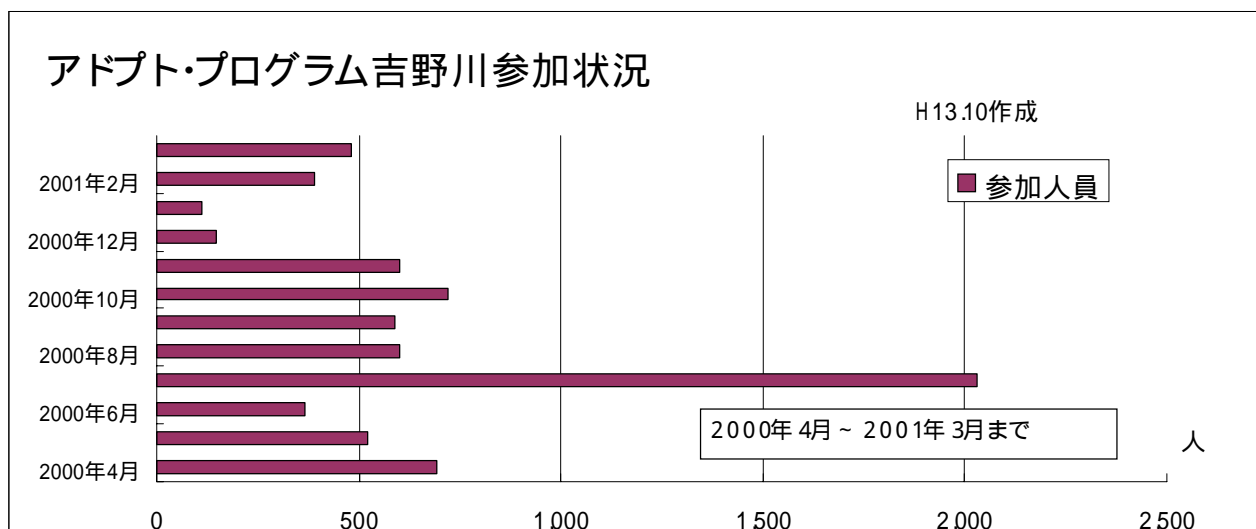

活動状況

平成 1 2 年度における参加状況等は下記の通りです。

平成 12 年度の延べ参加人数は 7,258 人

活動開始～平成 13 年 3 月までの延べ参加人数は、10,589 人

平成 12 年度の延べ活動日数は、181 日

活動開始～平成 13 年 3 月までの延べ活動日数は、259 日

アドプト・プログラム吉野川」活動状況

H13.10作成