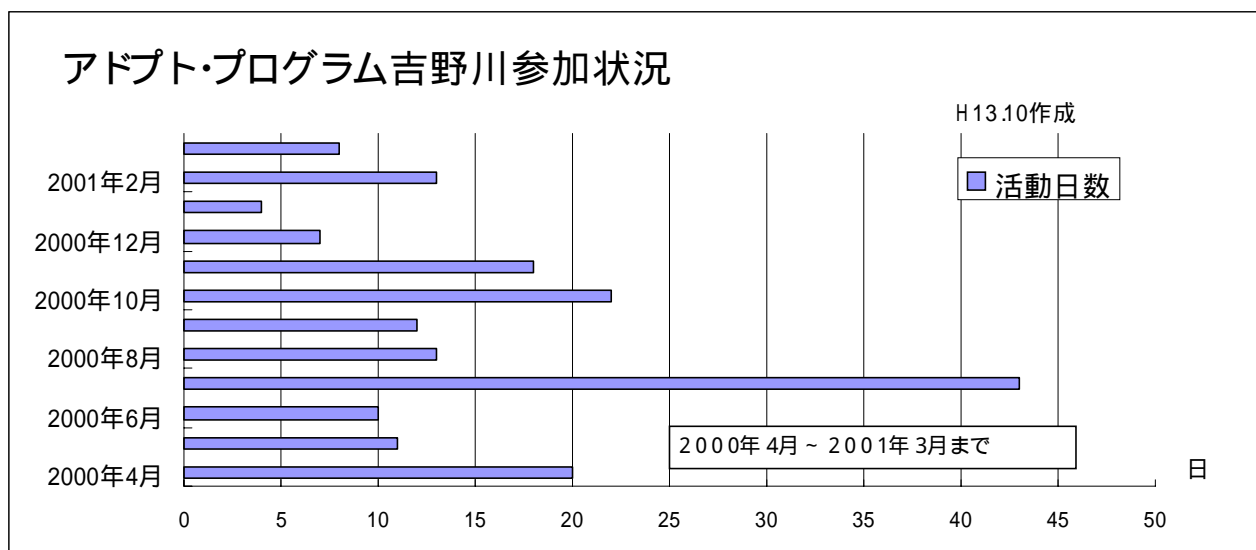

活動状況

平成 1 2 年度における参加状況等は下記の通りです。

平成 12 年度の延べ参加人数は 7,258 人

活動開始～平成 13 年 3 月までの延べ参加人数は、10,589 人

平成 12 年度の延べ活動日数は、181 日

活動開始～平成 13 年 3 月までの延べ活動日数は、259 日

アドプト・プログラム吉野川」活動状況

H13.10作成