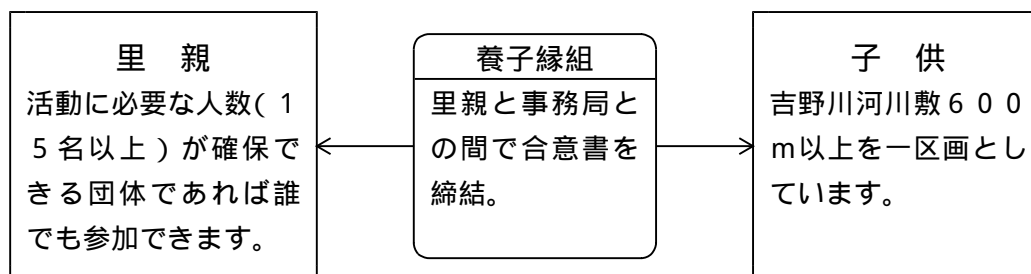

アドプト・プログラム吉野川

アドプト・プログラム（Adopt-Program）は、アメリカ生まれの清掃ボランティアの新しい取り組みです。

- 1．アドプト（= adopt）とは、英語で「養子縁組する」という意味です。アドプト・プログラム吉野川（平成 11 年 5 月～）では、河川敷の一区画とボランティア団体を養子縁組します。
- 2．里親となったボランティア団体は、子となった河川敷の清掃を定期的に（年 3 回以上）行います。
- 3．河川敷には、里親であるボランティア団体名が入った看板が設置されます。
- 4．平成 13 年 3 月末で 87 団体 56km の区間で活動が行われています。