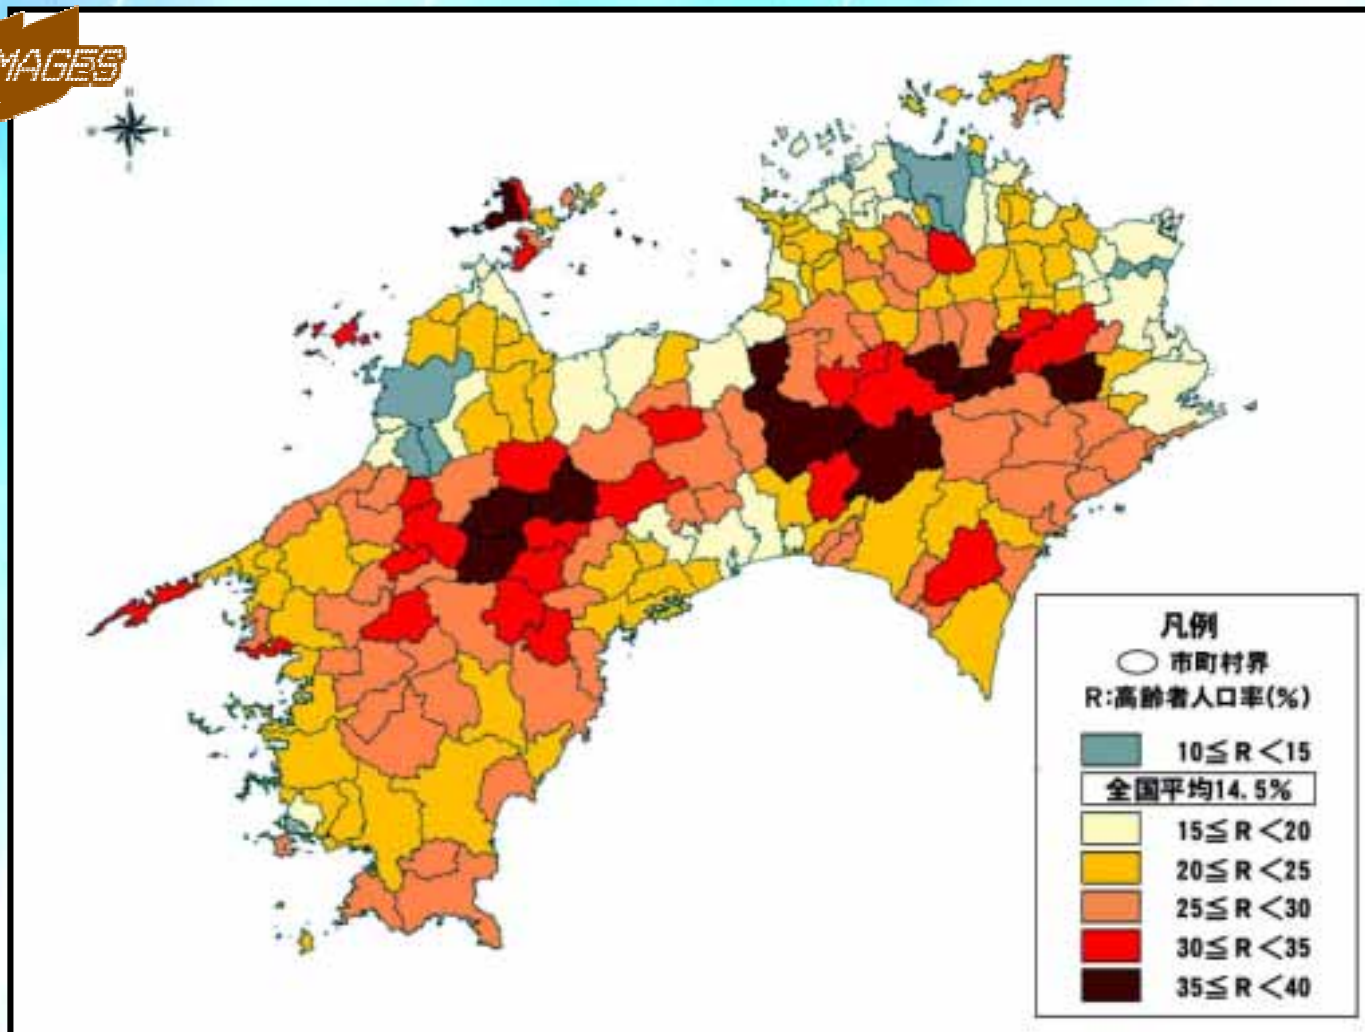

四国の人口の推移 (S40 ~ H12の増減率)

IMAGES

四国の高齢者人口率分布図 (H7現在)

高齢者人口率 = 65歳以上の人口 ÷ 市町村全人口

IMAGES

IMAGES

四国全体の林業従事者年齢構成の推移

四国の林業従事者は急激に減少し、高齡化している。