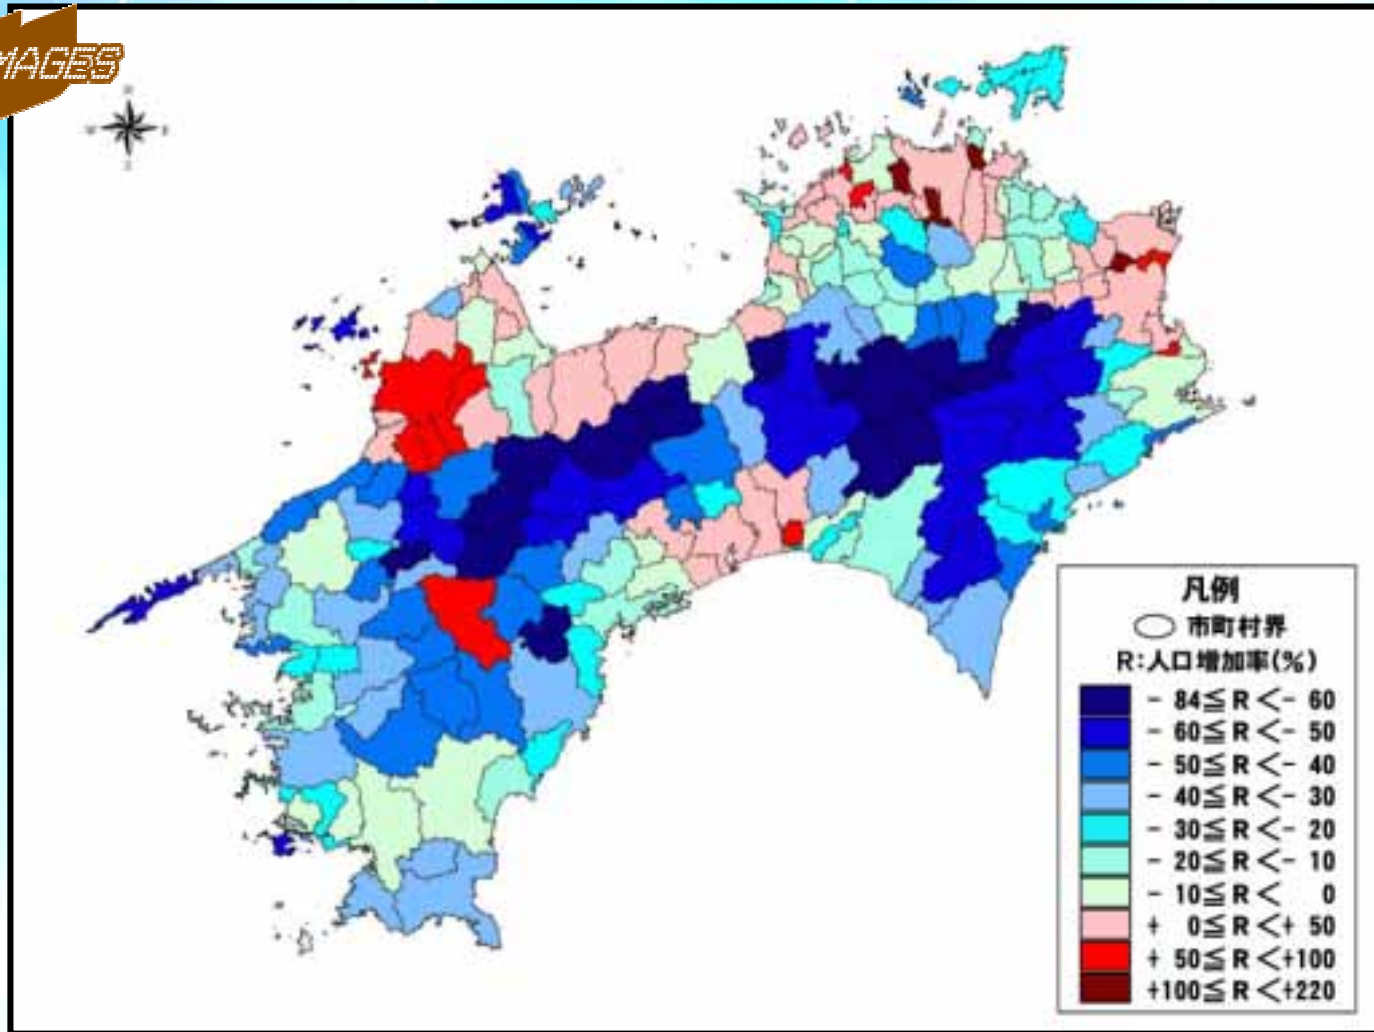

四国の人口の推移 (S40 ~ H12の増減率)

IMAGES

四国の高齢者人口率分布図 (H7現在)

高齢者人口率 = 65歳以上の人口 ÷ 市町村全人口

IMAGES

IMAGES

四国全体の林業従事者年齢構成の推移

四国の林業従事者は急激に減少し、高齡化している。