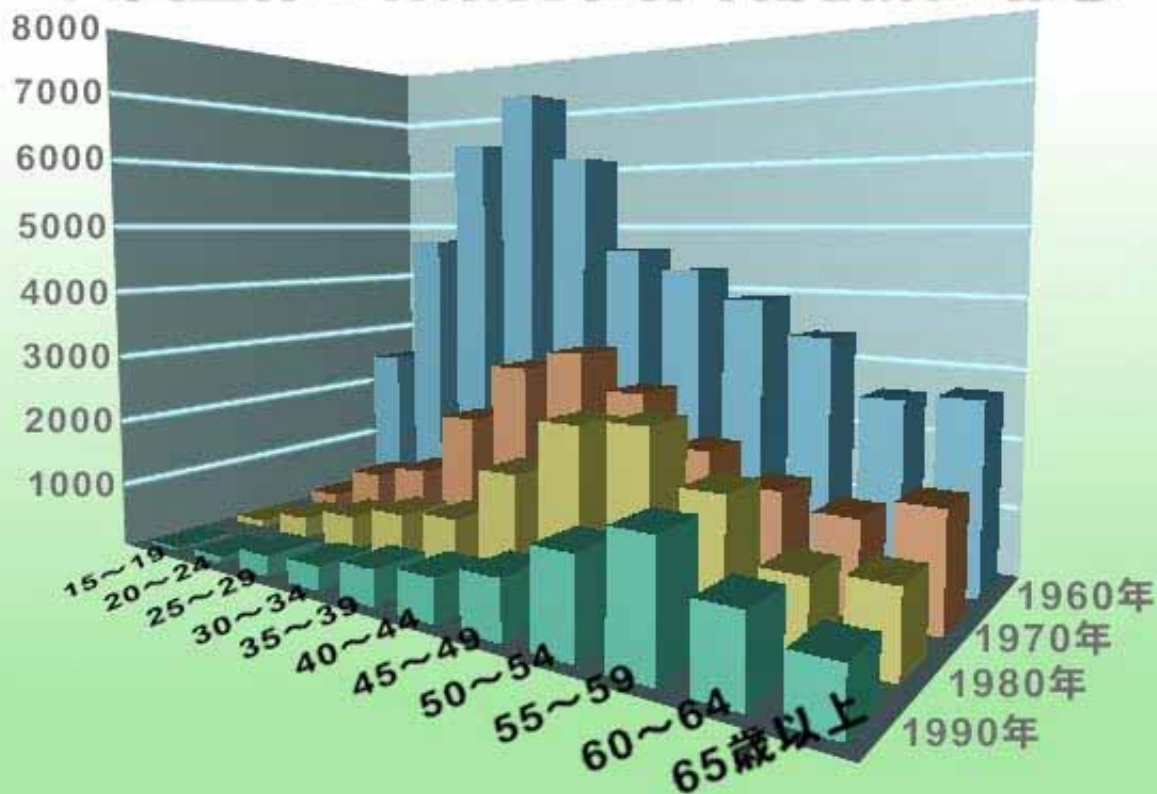

四国の人口の推移 (S40 ~ H12の増減率)

IMAGES

四国の高齢者人口率分布図 (H7現在)

高齢者人口率 = 65歳以上の人口 ÷ 市町村全人口

IMAGES

IMAGES

四国全体の林業従事者年齢構成の推移

四国の林業従事者は急激に減少し、高齡化している。