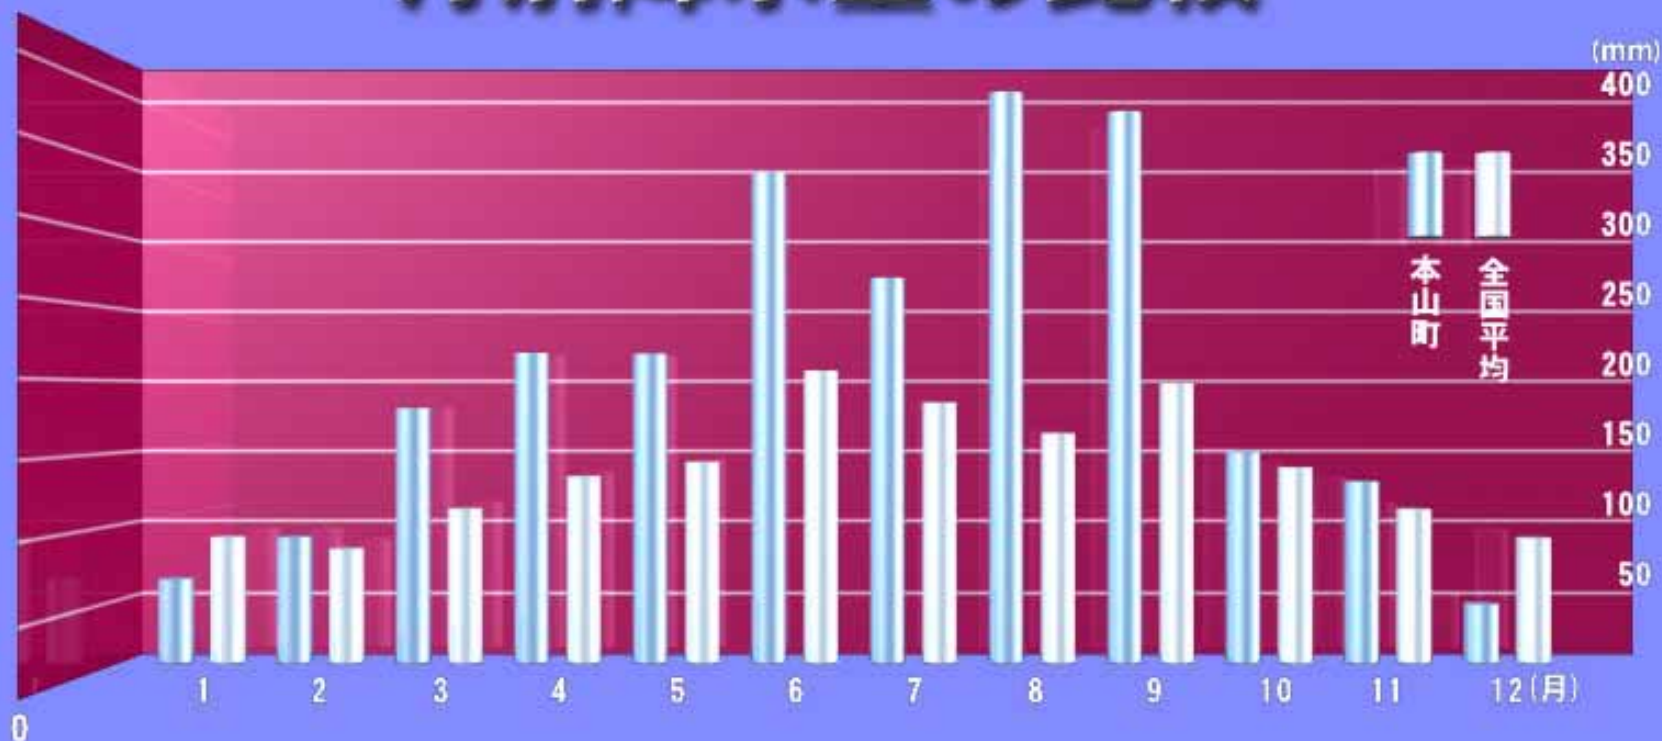

IMAGES

大型台風進路図

IMAGES

四国地方年平均降水量図

## 月別降水量の比較

本山町と全国平均との  
月別降水量比較図