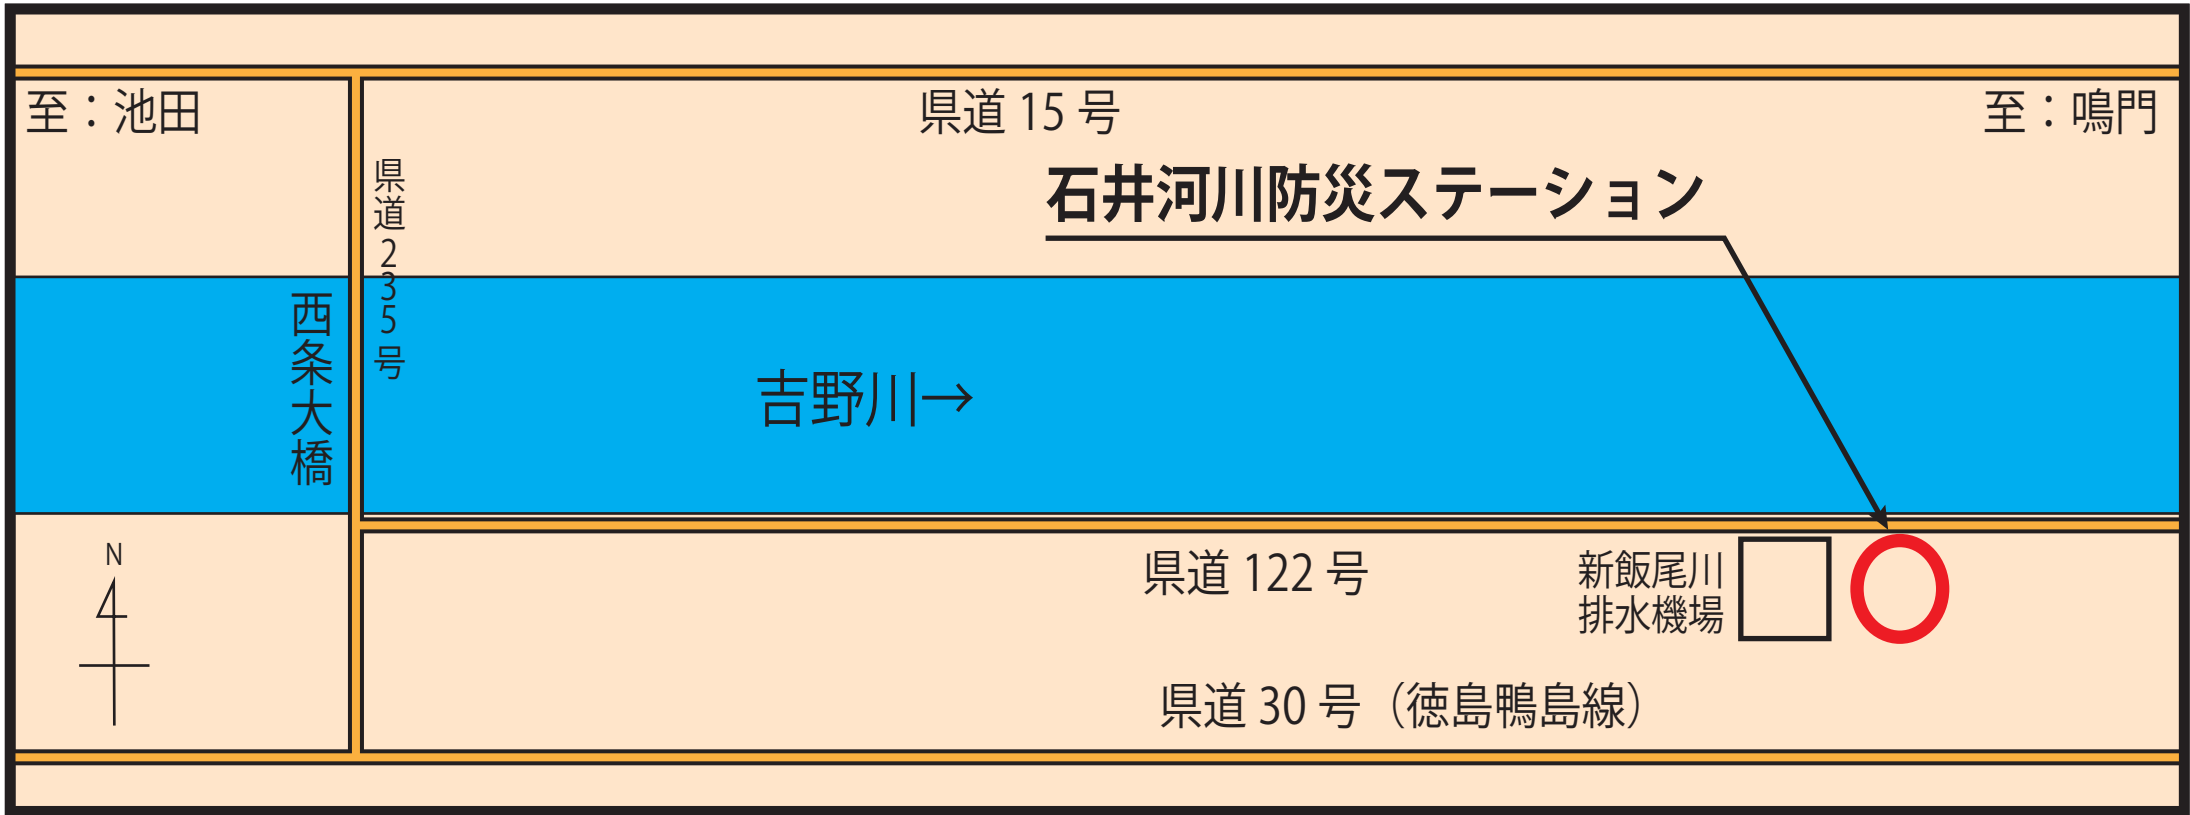

# 石井河川防災ステーション (位置図)

(別紙)

至：池田

県道 15 号

至：鳴門

石井河川防災ステーション

県道 235 号

西条大橋

吉野川→

県道 122 号

新飯尾川  
排水機場

県道 30 号 (徳島鴨島線)