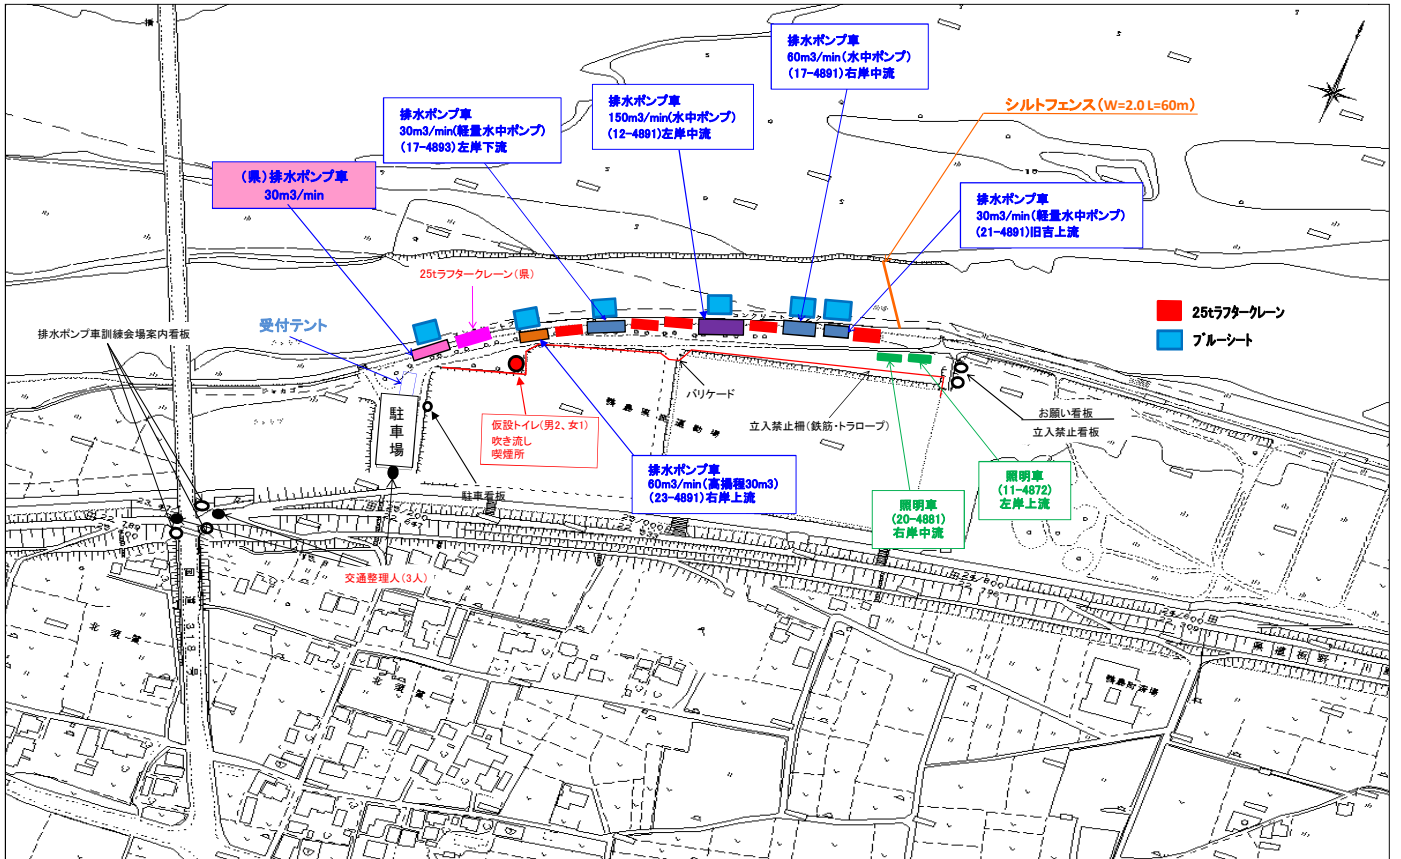

排水ポンプ車操作訓練 会場案内

出典: 国土地理院ホームページ(<http://www.gsi.go.jp/>)

排水ポンプ車訓練会場配置図

出典: 徳島河川国道事務所が所有する河川管理基図