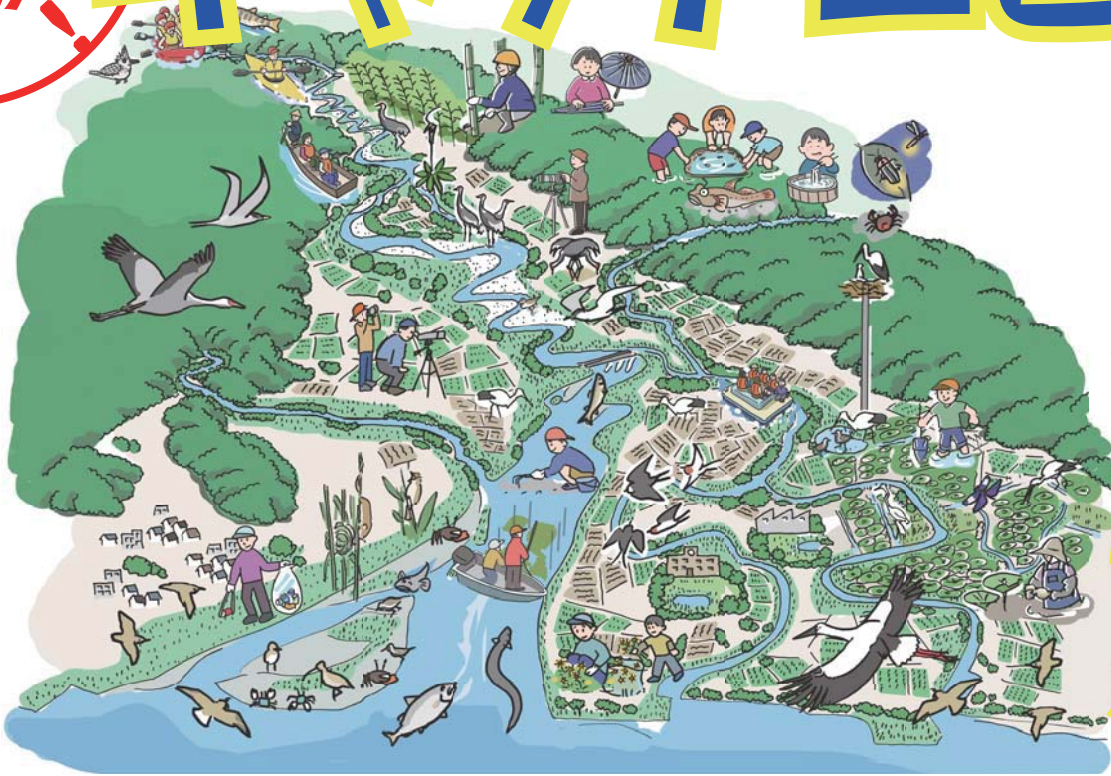

要諦

キャッチコピー

大募集

吉野川流域コウノトリ・ツルの舞う

生態系ネットワーク推進協議会

賞

採用作品1点

- ・賞状
- ・副賞：コウノトリれんこん(3kg)
  ※徳島北農業協同組合提供

- ・化学肥料不使用
- ・化学農薬半減
- ・環境に優しい
  「特別栽培」