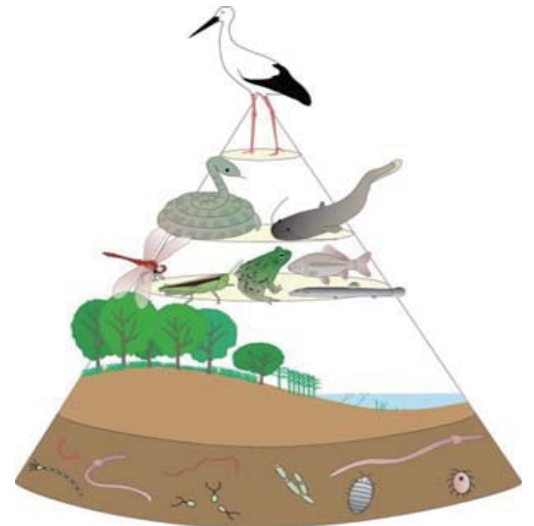

## 吉野川流域コウノトリ・ツルの舞う生態系ネットワーク形成の目的・目標

### 目的1

コウノトリ・ツル類を指標とした河川と取り巻く地域が一体となった自然環境の保全と再生による生態系ネットワークの形成

### 目的2

コウノトリ・ツル類を指標とした生態系ネットワークの形成を通じ地域活性化及び経済振興の実現

## コウノトリ・ツル類の生息が意味すること

コウノトリ、ツル類は、里地里山や河川の生態ピラミッドの頂点に立つ、高次消費者であり、広大な行動圏内に存在する大小の河川を始め水田、草地等の自然環境を採食や休息、ねぐらのために利用し、魚類、両生・爬虫類、甲殻類、貝類、昆虫類、植物といった幅広い動植物を採食します。

そのため、コウノトリ、ツル類が生息することは、その食物となる多くの生きものが育まれる豊かな自然環境がある証であり、流域の生態系サービスの質が高いことを意味しています。