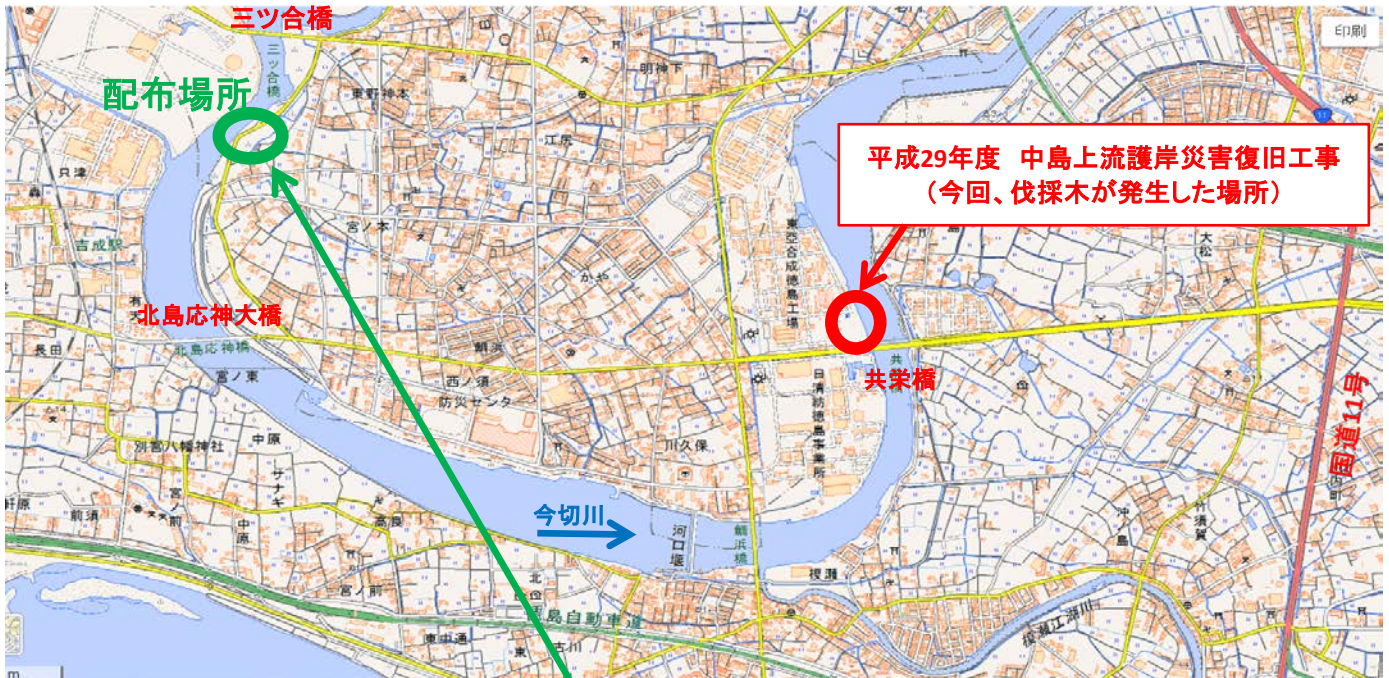

# 伐採木の配布場所 位置図

## ■ 伐採木の配布場所

徳島県板野郡北島町高房字百北(国土交通省資材置場フェンス内)

上記地図は、国土地理院ホームページ  
(<http://mapps.gsi.go.jp/maplibSearch.do#1>)もとに作成。