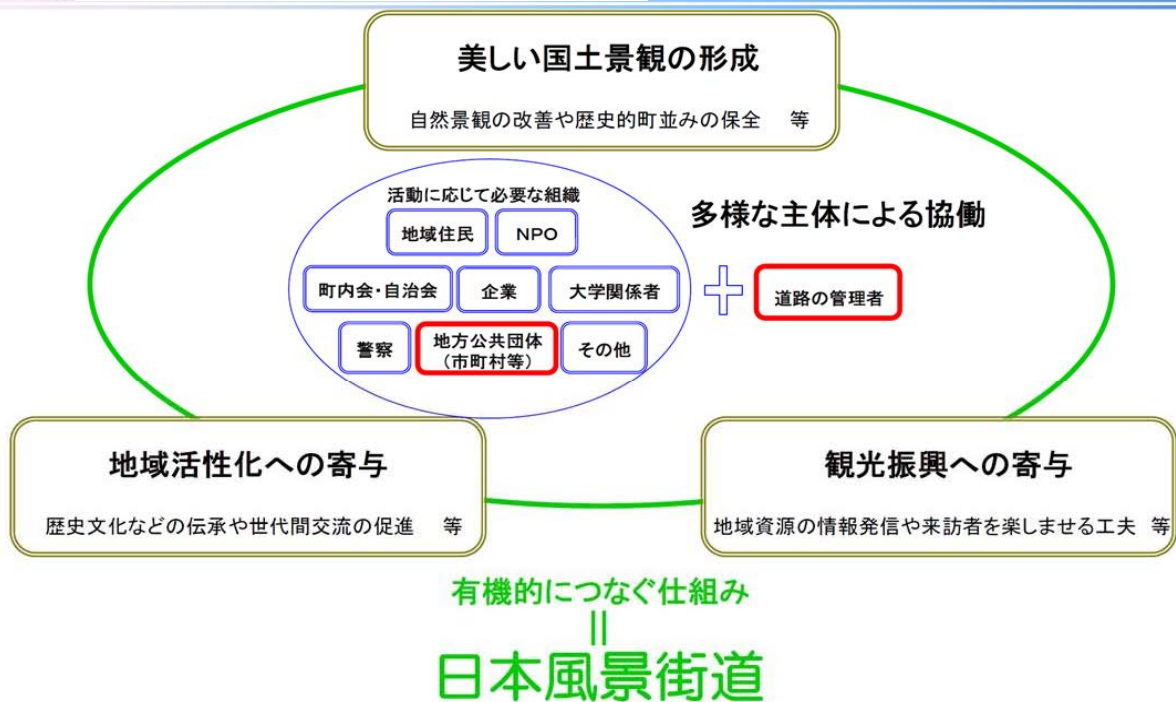

# 日本風景街道とは

日本風景街道とは、国土文化の再興に向けて、文化資源の保存や保護、活用だけでなく、美しい国土景観の形成、地域活性化や観光振興を有機的につなぐものであり、道を舞台に、多様な主体の協働により行われるものです。

また、日本風景街道は、「地域の資源」と「活動する人たち」、「活動内容」、「活動の場」から構成されるもので、それらを総称して「風景街道」といいます。

## 日本風景街道のコンセプト

〔道を舞台に地域ならではの景観、自然、歴史、文化、体験・交流や施設・情報を活かした活動〕