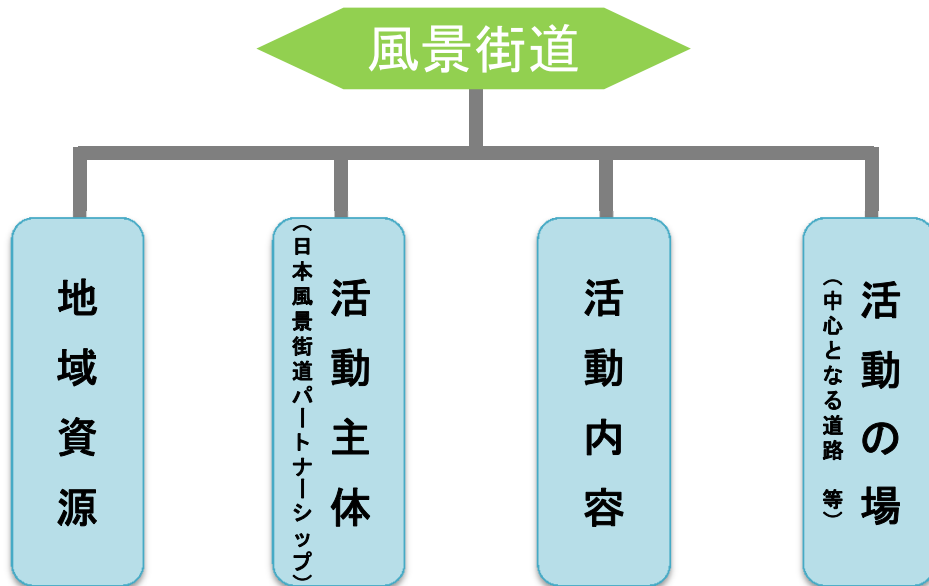

# 日本風景街道とは

日本風景街道とは、国土文化の再興に向けて、文化資源の保存や保護、活用だけでなく、美しい国土景観の形成、地域活性化や観光振興を有機的につなぐものであり、道を舞台に、多様な主体の協働により行われるものです。

また、日本風景街道は、「地域の資源」と「活動する人たち」、「活動内容」、「活動の場」から構成されるもので、それらを総称して「風景街道」といいます。

## 日本風景街道のコンセプト

〔道を舞台に地域ならではの景観、自然、歴史、文化、体験・交流や施設・情報を活かした活動〕