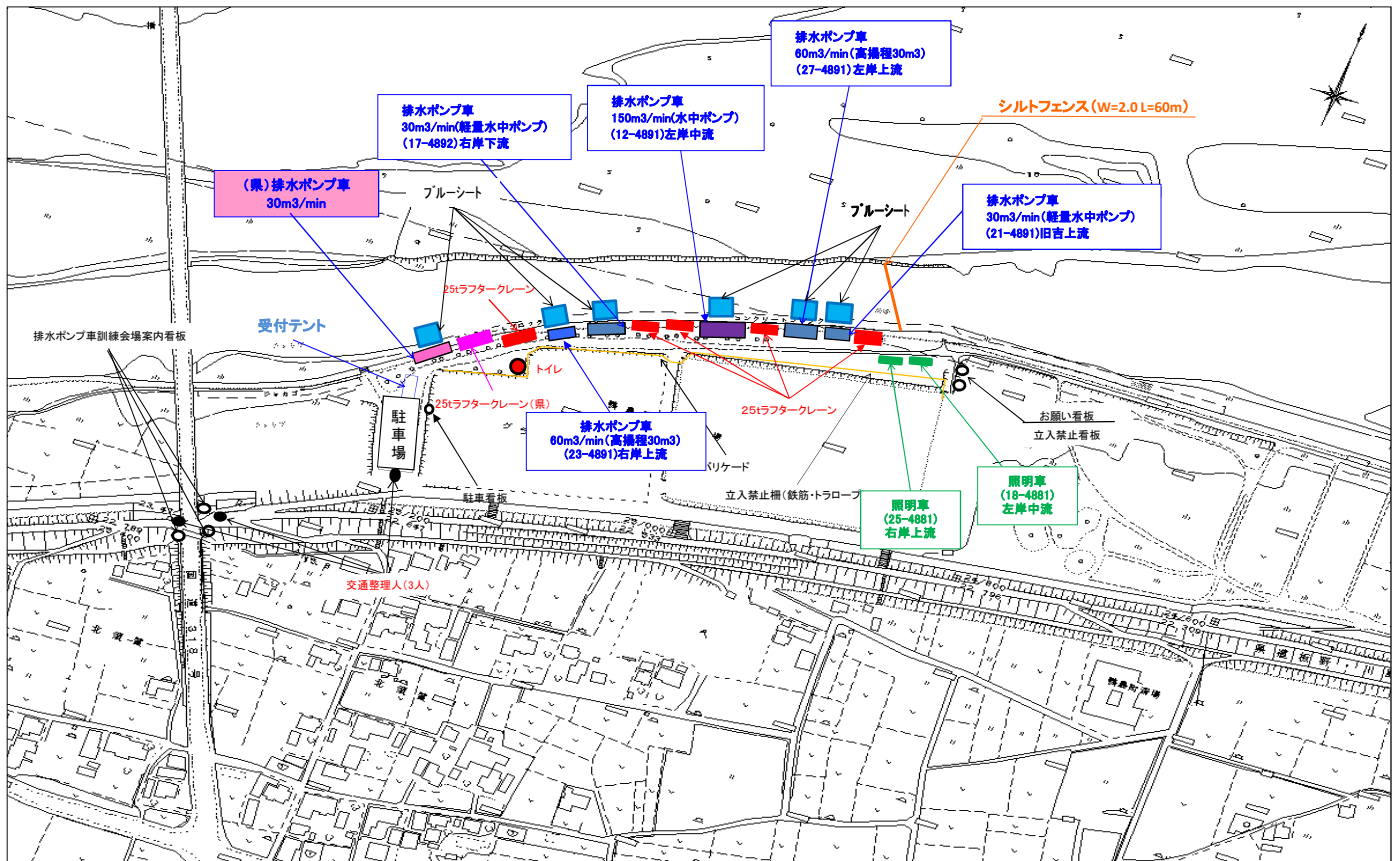

排水ポンプ車操作訓練 会場案内

出典: 国土地理院ホームページ(<http://www.gsi.go.jp/>)

排水ポンプ車訓練会場配置図

出典: 徳島河川国道事務所が所有する河川管理基図