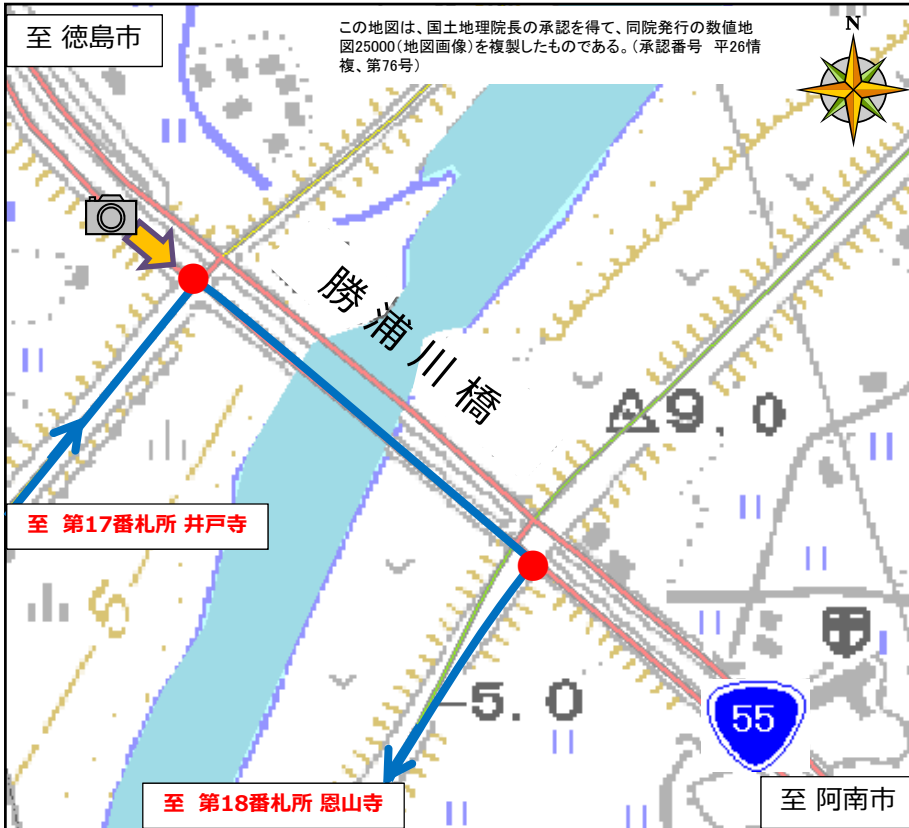

【設置ルート図】

別紙-1

17番札所 井戸寺～18番札所 恩山寺 遍路道とみち案内表示シート設置場所(直轄国道)

「今回設置箇所」(当日作業を取材頂ける箇所)

●: 国土交通省設置(今回設置)
—: 遍路道

設置予定箇所の状況