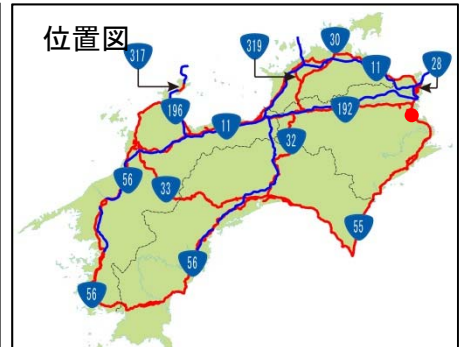

【設置ルート図】

別紙-1

17番札所 井戸寺～18番札所 恩山寺 遍路道とみち案内表示シート設置場所(直轄国道)

「今回設置箇所」(当日作業を取材頂ける箇所)

●: 国土交通省設置(今回設置)
—: 遍路道

設置予定箇所の状況