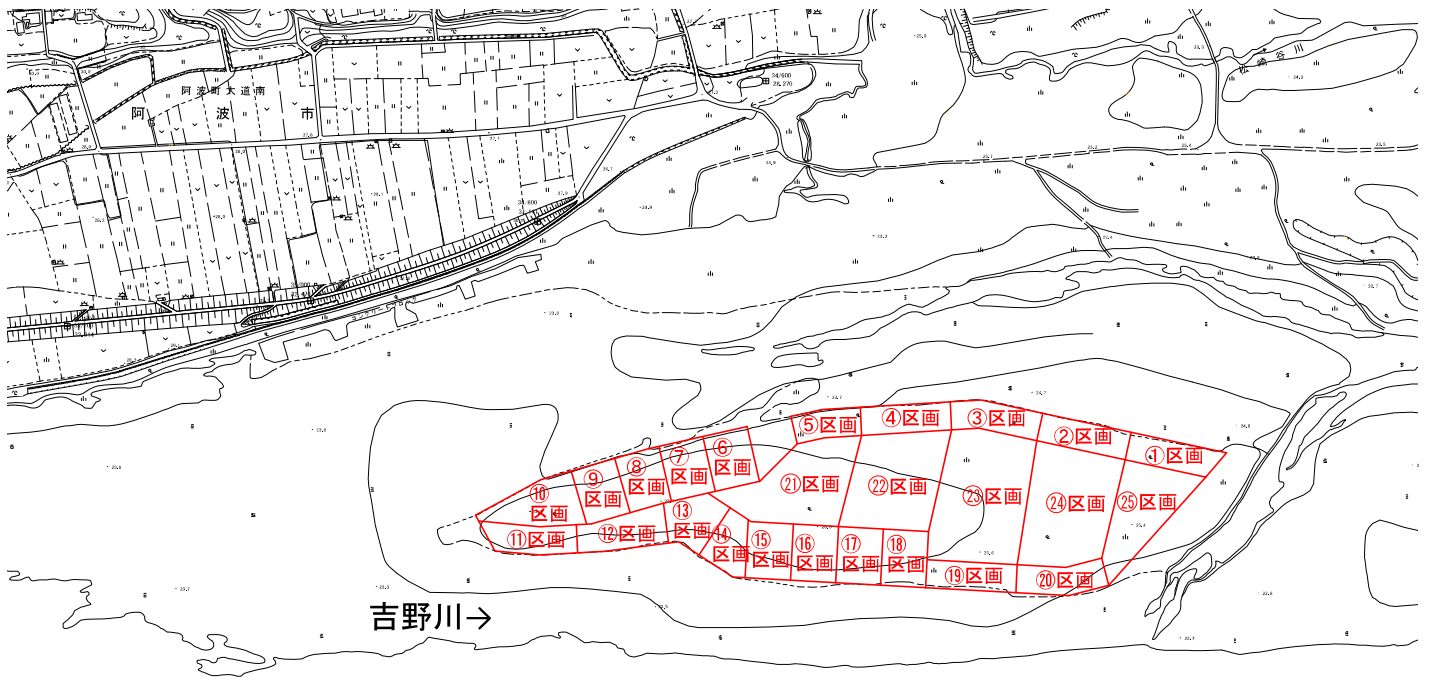

平成27年度 公募伐採箇所(区画割図)

別紙-3

区画	面積	区画	面積	区画	面積	区画	面積	区画	面積
①	2000m ²	⑥	2000m ²	⑪	2000m ²	⑯	2000m ²	⑳	6200m ²
②	2000m ²	⑦	2000m ²	⑫	2300m ²	⑰	2000m ²	㉑	6800m ²
③	2000m ²	⑧	2000m ²	⑬	2000m ²	⑱	2000m ²	㉒	9200m ²
④	2000m ²	⑨	2000m ²	⑭	1600m ²	⑲	2000m ²	㉓	7800m ²
⑤	1500m ²	⑩	2800m ²	⑮	2000m ²	㉔	2000m ²	㉕	4600m ²

平成27年度 公募伐採箇所進入路現況写真