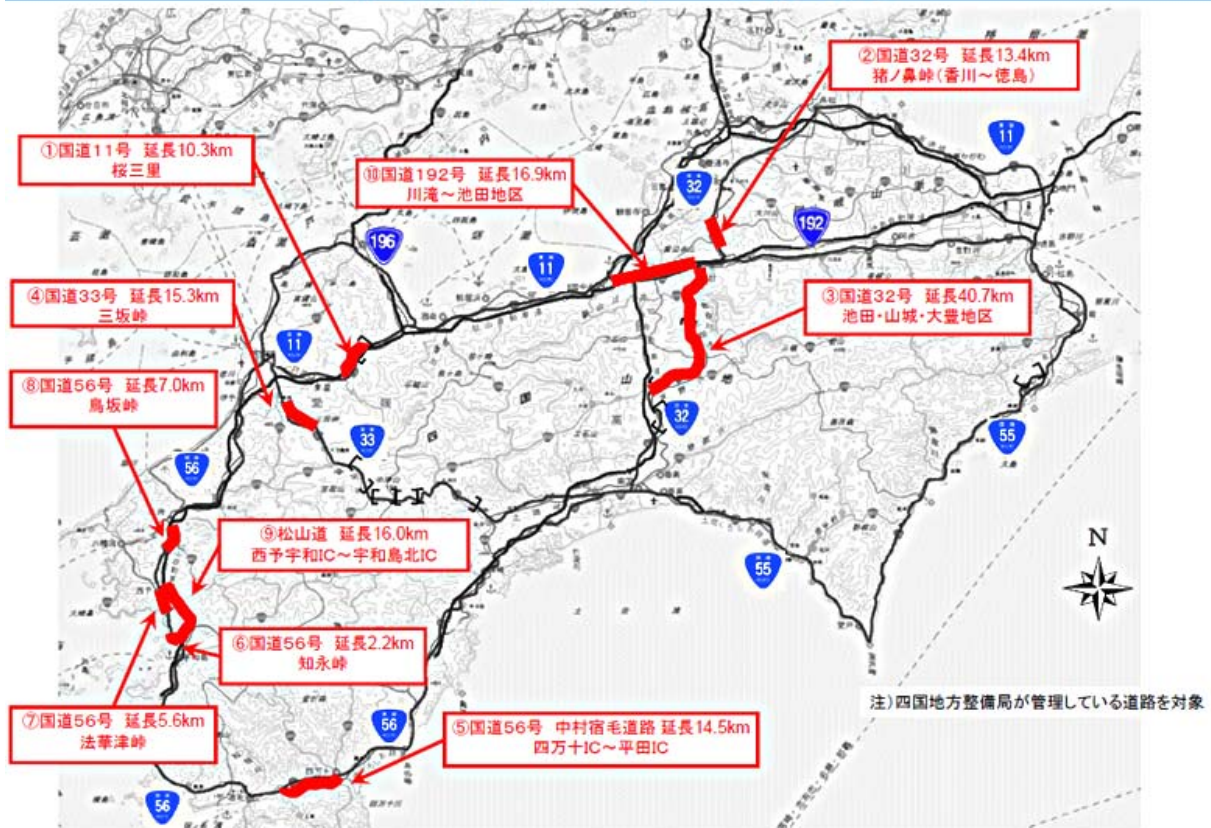

集中除雪区間 位置図

集中除雪区間一覧

番号	路線番号	箇所名	延長(km)	県名	事務所名
①	11号	桜三里	10.3	愛媛県	松山
②	32号	猪ノ鼻峠	13.4	香川県 徳島県	香川 徳島
③	32号	池田・山城・大豊地区	40.7	徳島県 高知県	徳島 土佐
④	33号	三坂峠	15.3	愛媛県	松山
⑤	56号 中村宿毛道路	四万十IC～平田IC	14.5	高知県	中村
⑥	56号	知永峠	2.2	愛媛県	大洲
⑦	56号	法華津峠	5.6	愛媛県	大洲
⑧	56号	鳥坂峠	7.0	愛媛県	大洲
⑨	松山道	西予宇和IC～宇和島北IC	16.0	愛媛県	大洲
⑩	192号	川滝～池田地区	16.9	愛媛県 徳島県	松山 徳島
計			141.9		