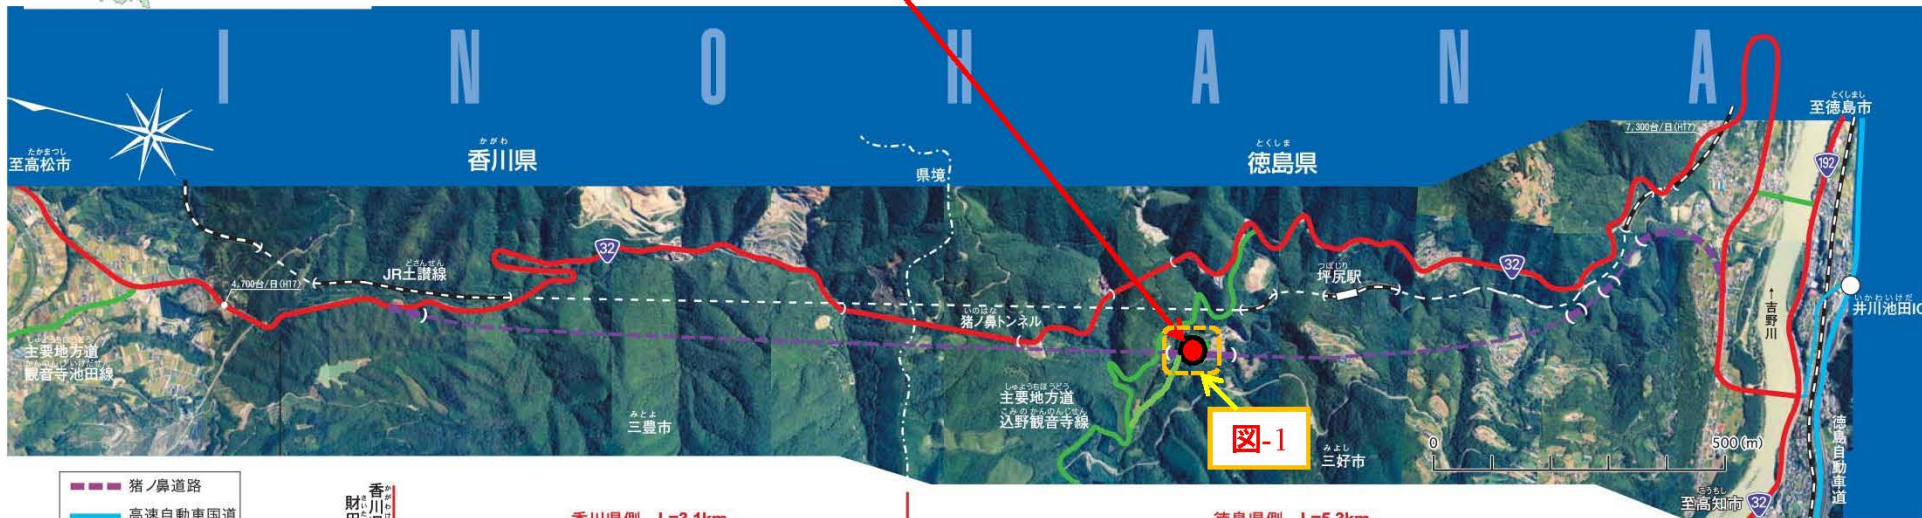

# ● 訓練会場 位置図

参考資料-1

**訓練会場**  
 徳島県三好市池田町西山  
 (一般国道32号 猪ノ鼻道路 込野地区)未開通箇所

- 猪ノ鼻道路
- 高速自動車国道
- 直轄国道
- 主要地方道

## 国道11号愛媛県東温市登坂車線で実施された「放置車両の移動訓練」実施事例 (実施日H26.11.26)