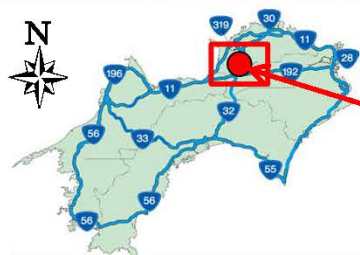

# ● 訓練会場 位置図

参考資料-1

**訓練会場**  
 徳島県三好市池田町西山  
 (一般国道32号 猪ノ鼻道路 込野地区)未開通箇所

- 猪ノ鼻道路
- 高速自動車国道
- 直轄国道
- 主要地方道

## 国道11号愛媛県東温市登坂車線で実施された「放置車両の移動訓練」実施事例 (実施日H26.11.26)