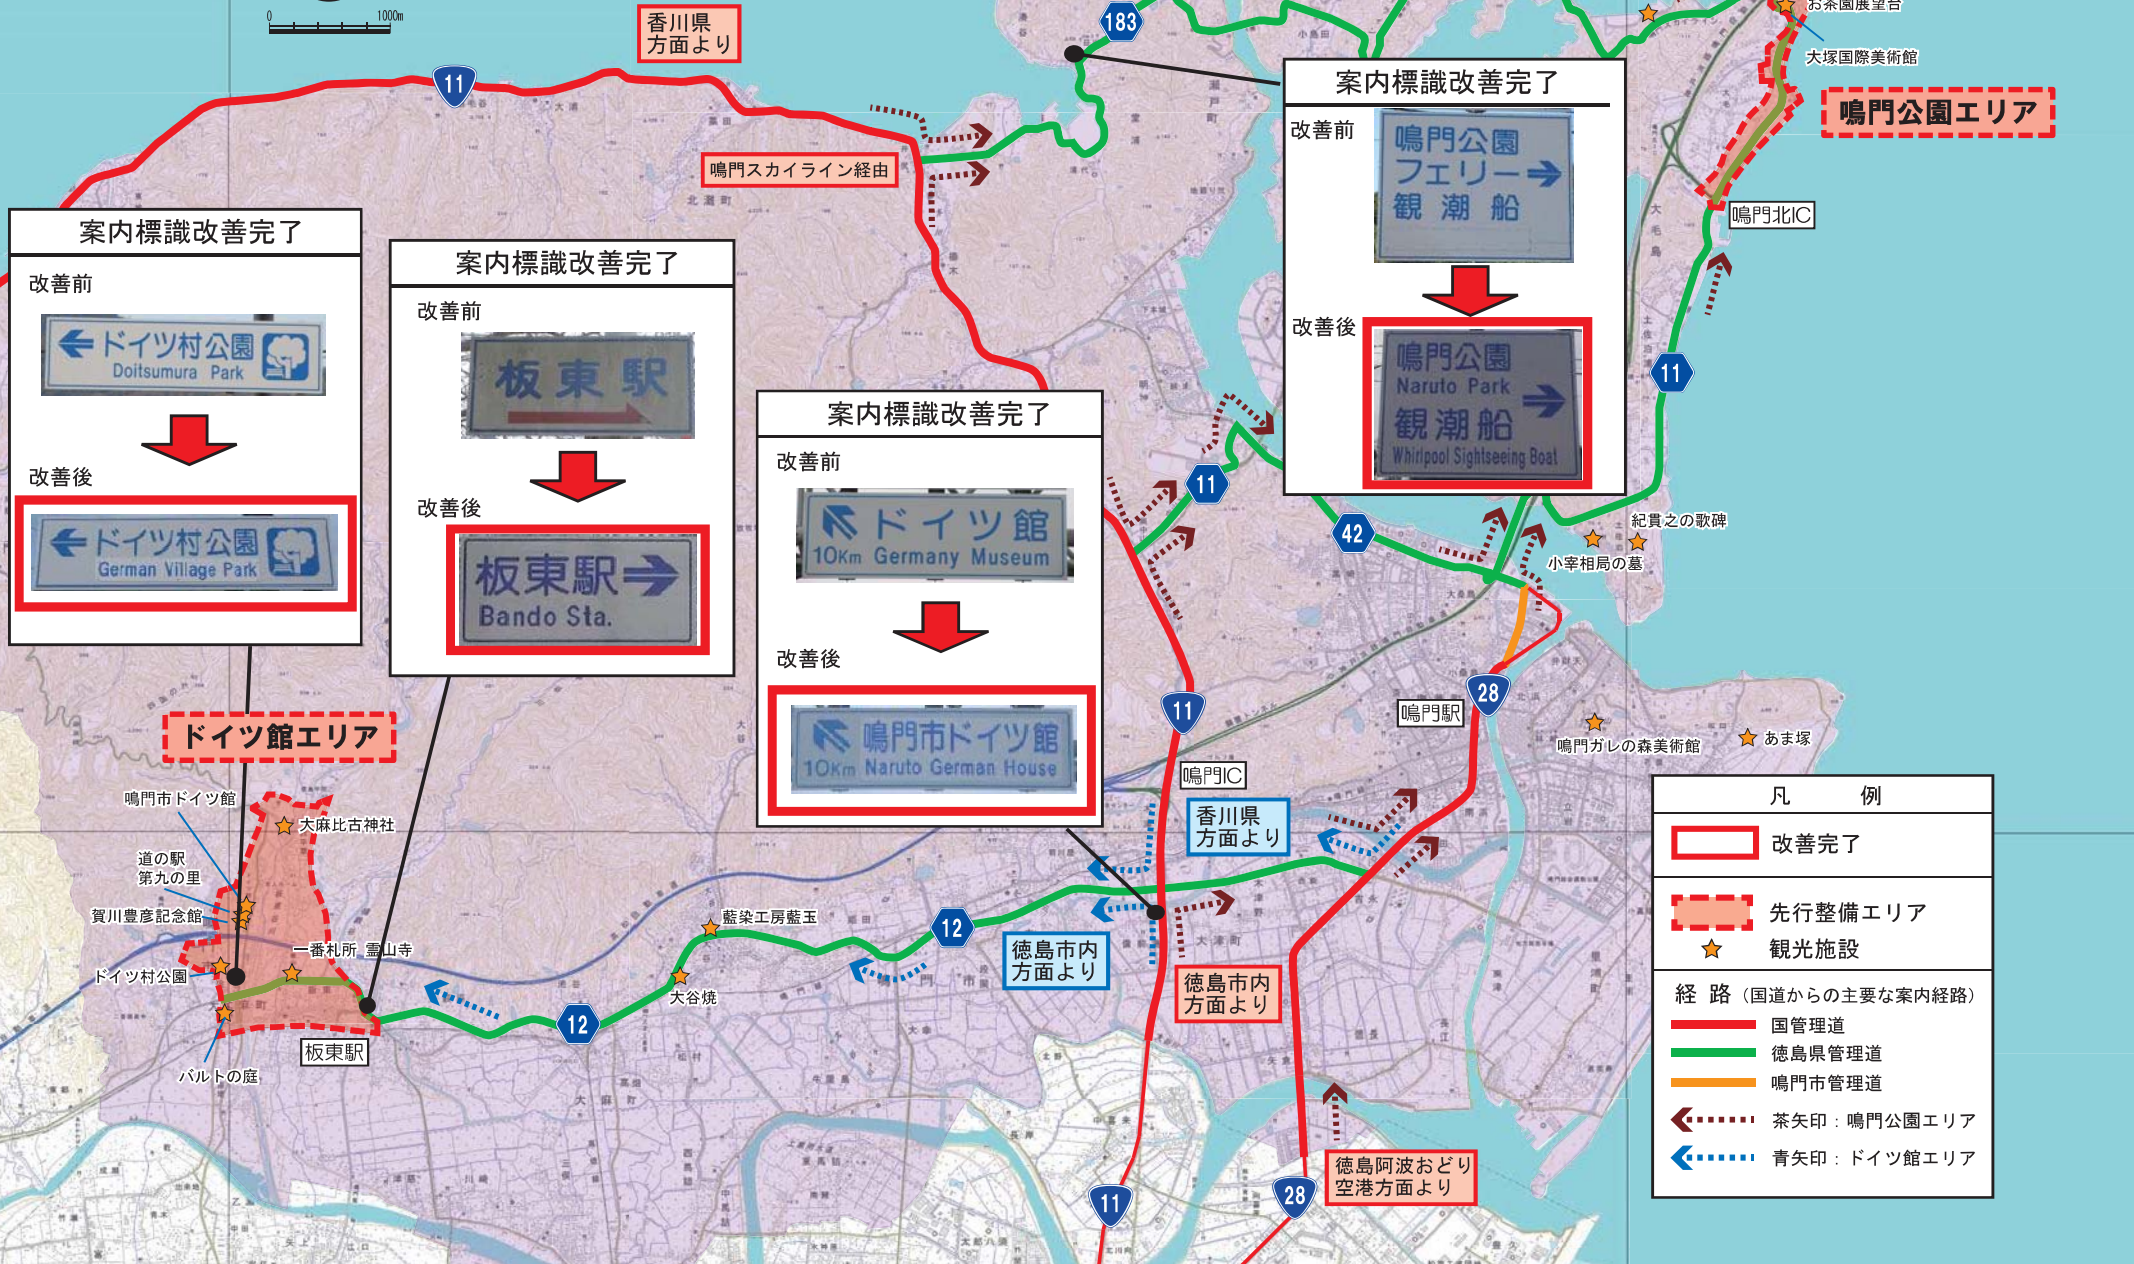

# 鳴門市内における「道路案内標識改善例」及び「先行整備エリア」

**案内標識改善完了**

改善前

改善後

**案内標識改善完了**

改善前

改善後

**案内標識改善完了**

改善前

改善後

**案内標識改善完了**

改善前

改善後

凡 例	
	改善完了
	先行整備エリア
	観光施設
経 路 (国道からの主要な案内経路)	
	国管理道
	徳島県管理道
	鳴門市管理道
	茶矢印: 鳴門公園エリア
	青矢印: ドイツ館エリア

**鳴門公園エリア**

**ドイツ館エリア**