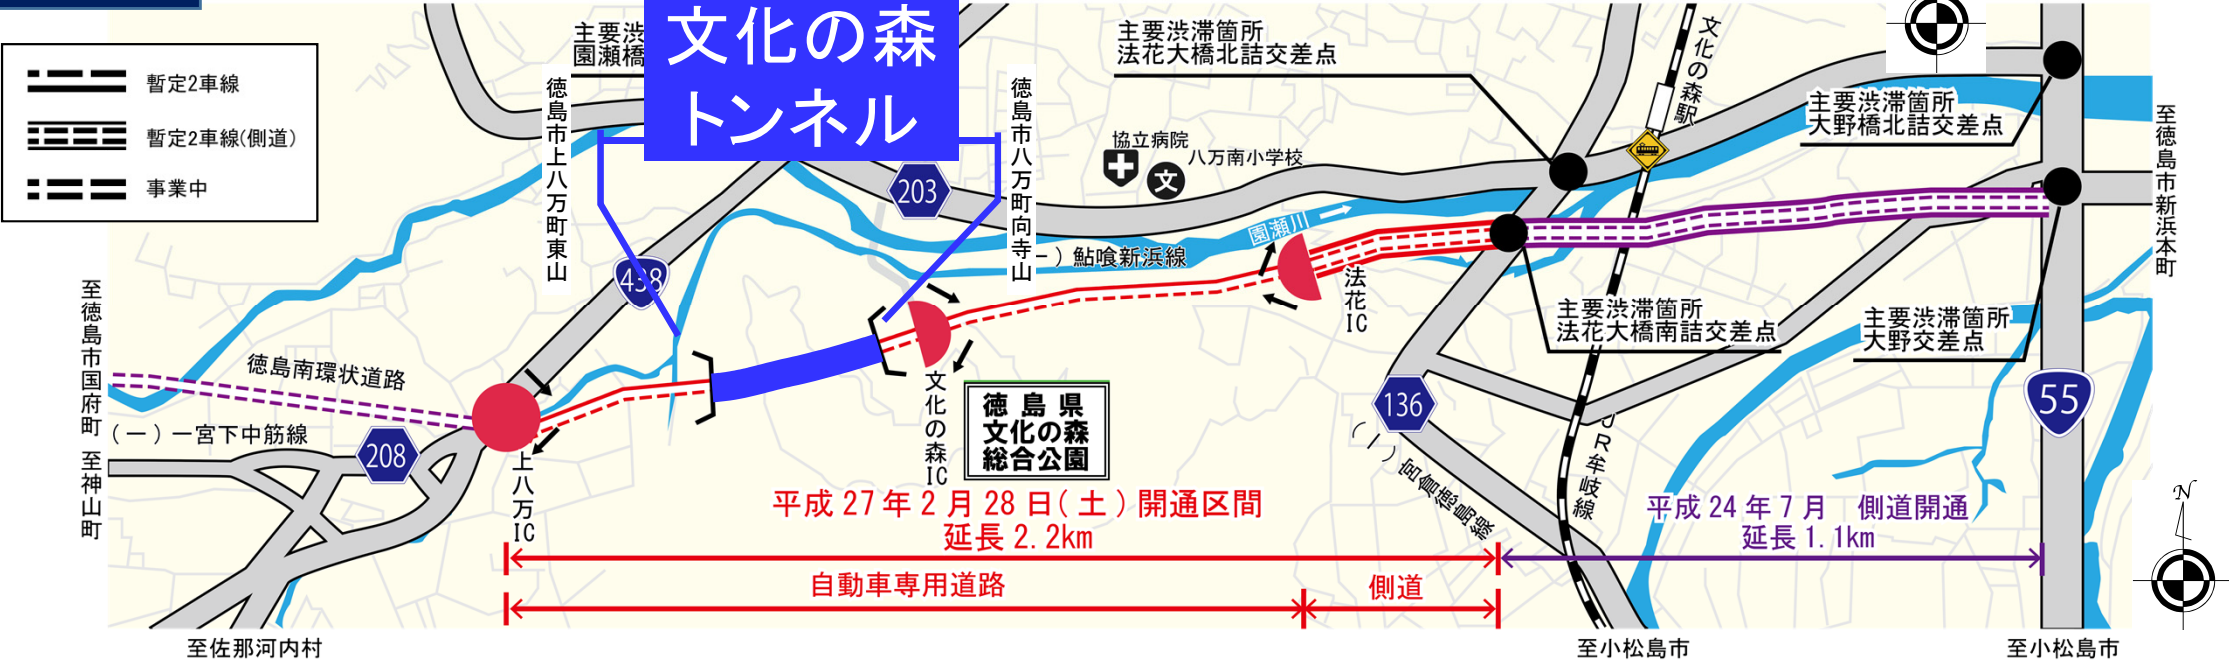

一般国道192号 徳島南環状道路 文化の森トンネル位置

徳島南環状道路全体図

徳島県文化の森総合公園の下を通過するトンネルの名称が決定しました。

【文化の森トンネル】

延長	662m
着工年月	平成16年3月
完成年月	平成21年1月
起 点	徳島市上八万町東山
終 点	徳島市八万町向寺山

拡大図

一般国道192号 徳島南環状道路 文化の森トンネル位置

平成26年2月撮影

(一) 鮎喰新浜線

園瀬川

至 国道55号

徳島南環状道路

徳島県
文化の森
総合公園

徳島県立
二十一世紀館

文化の森トンネル

徳島県立図書館

文化の森
トンネル

平成27年1月撮影