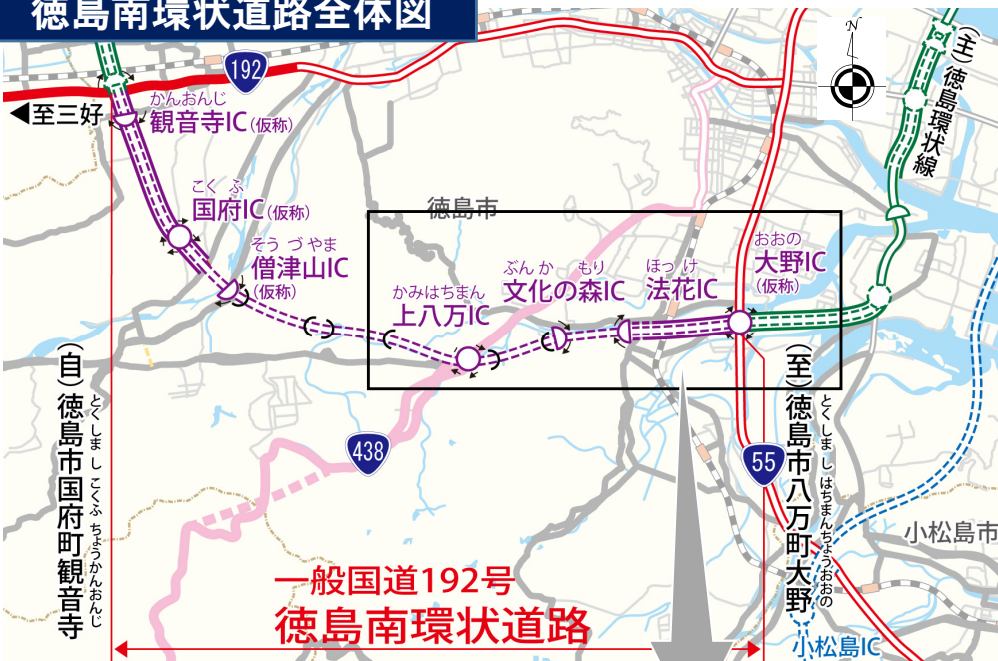

一般国道192号 徳島南環状道路 文化の森トンネル位置

徳島南環状道路全体図

徳島県文化の森総合公園の下を通過するトンネルの名称が決定しました。

【文化の森トンネル】

延長	662m
着工年月	平成16年3月
完成年月	平成21年1月
起 点	徳島市上八万町東山
終 点	徳島市八万町向寺山

拡大図

一般国道192号 徳島南環状道路 文化の森トンネル位置

平成26年2月撮影

(一) 鮎喰新浜線

園瀬川

至 国道55号

徳島南環状道路

徳島県
文化の森
総合公園

徳島県立
二十一世紀館

文化の森トンネル

徳島県立図書館

文化の森
トンネル

平成27年1月撮影