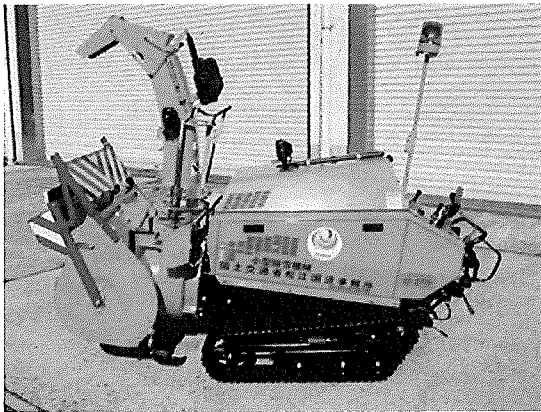

4. 小型除雪機(ハンドガイド式)

小型除雪機(ハンドガイド式)を中国地方整備局より支援要請(11台)