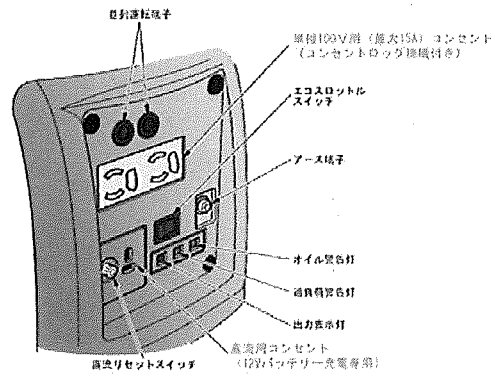

3. 発電機

小型発電機を10台を用意。

4. 小型除雪機(ハンドガイド式)

小型除雪機(ハンドガイド式)を中国地方整備局より支援要請(11台)

別紙

小形除雪機出動機械一覽表

No.	機械名		配置事務所名	配置出張所名	機械番号	出動機械	出発時刻	到着予定時刻	備考
	名称	規格	名称	名称					
1	小形除雪機	20PS	鳥取河川国道事務所	事務所	02-24-01	○	12/9 6:00	12/9 10:00	
2	小形除雪機	20PS	鳥取河川国道事務所	事務所	02-25-11	○	12/9 6:00	12/9 10:00	
3	小形除雪機	20PS	鳥取河川国道事務所	鳥取国道維持出張所	02-24-16	○	12/9 6:00	12/9 10:00	
4	小形除雪機	20PS	鳥取河川国道事務所	郡家国道維持出張所	02-08-21	○	12/9 6:00	12/9 10:00	
5	小形除雪機	20PS	鳥取河川国道事務所	郡家国道維持出張所	02-24-17	○	12/9 6:00	12/9 10:00	
6	小形除雪機	20PS 簡易操作型	倉吉河川国道事務所	羽合国道維持出張所	08-2712	○	12/9 6:45	12/9 10:45	
7	小形除雪機	20PS	浜田河川国道事務所	浜田国道維持出張所	06-11-04	○	12/9 7:30	12/9 11:30	
8	小形除雪機		岡山国道事務所	津山出張所	09-18-05	○	12/9 6:00	12/9 8:00	
9	小形除雪機		岡山国道事務所	津山出張所	09-18-06	○	12/9 6:00	12/9 8:00	
10	小形除雪機	0.8m級	三次河川国道事務所	三次国道出張所	20-2705	○	12/9 7:30	12/9 11:30	
11	小形除雪機		三次河川国道事務所	三次国道出張所	11-16-13	○	12/9 7:30	12/9 11:30	